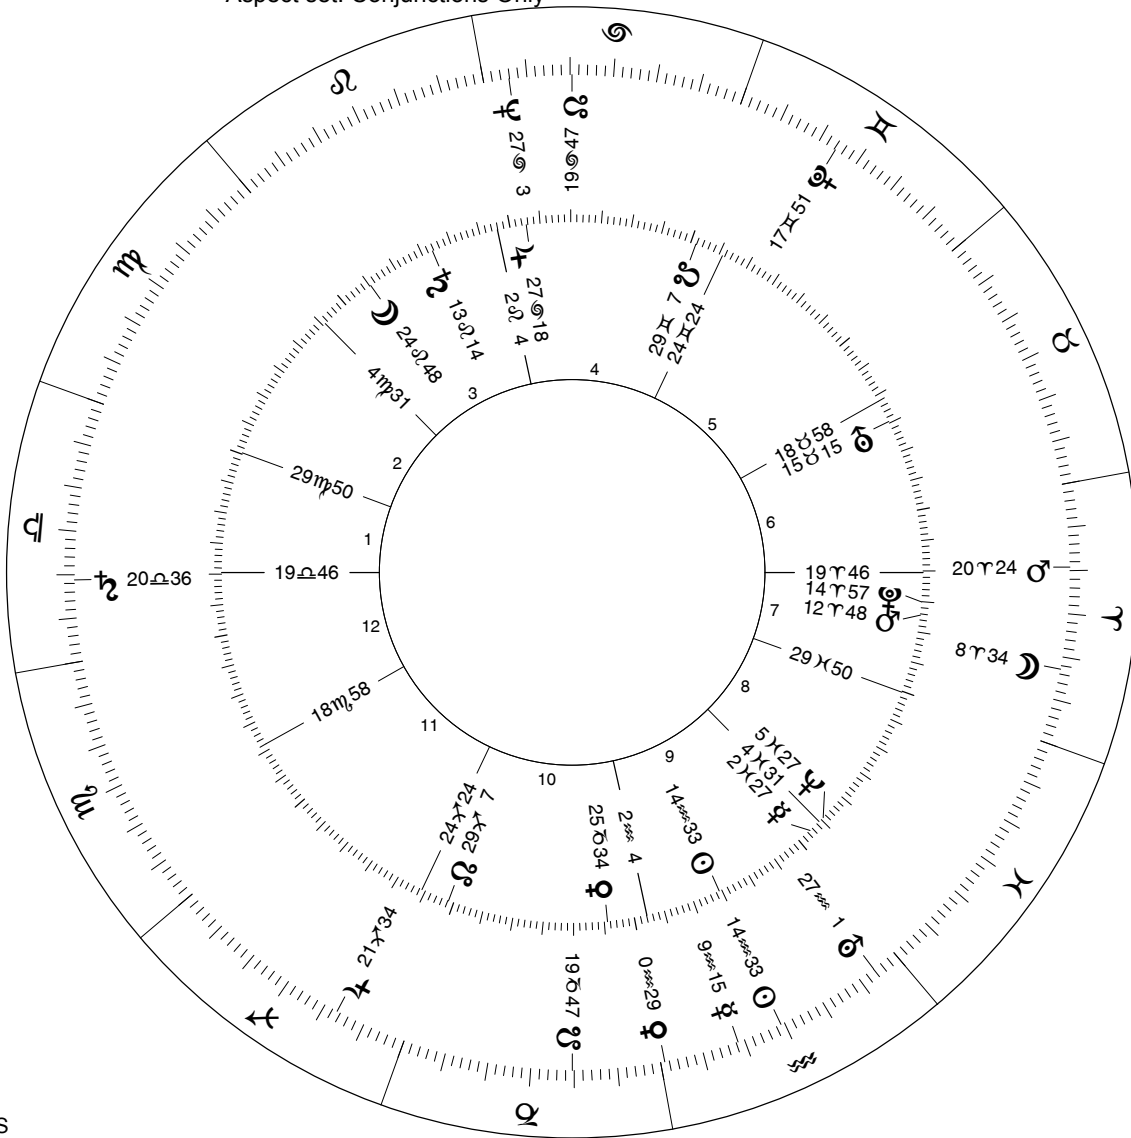

Transit Chart

Outer - Geocentric
Transit of Rudolf Steiner (V. ^)
At Kraljavec/Yugoslavia, Latitude 46N22', Longitude 16E39'
Date: Friday, 27/FEB/1925, Gregorian
Time: 8:16, Time Zone GMT
Sidereal Time 19:49:19, Vernal Point 6X18'17"

Inner - Geocentric
Birth of Rudolf Steiner (V. ^)
At Kraljavec/Yugoslavia, Latitude 46N22', Longitude 16E39'
Date: Monday, 25/FEB/1861, Gregorian
Time: 23:26, Local Time
Sidereal Time 9:48:40, Vernal Point 7X11'52"

OUTER INNER

PI	Position	R	Position	R
☉	14 33		14 33	
☾	8 34		24 48	
☿	9 15		2 27	
♀	0 29		25 34	
♂	20 24		12 48	
♃	21 34		27 18	R
♅	20 36	R	13 14	R
♁	27 1		15 15	
♄	27 3	R	5 27	
♆	17 51	R	14 57	
♁	19 47		29 7	
♂	19 47		29 7	

	Houses
1	19 46
2	29 50
3	4 31
4	2 4
5	24 24
6	18 58
7	19 46
8	29 50
9	4 31
10	2 4
11	24 24
12	18 58

House System: Placidus, Zodiac: Sidereal SVP
Aspect set: Conjunctions Only

Cross Aspects

INNER PLANETS

	☉	☾	☿	♀	♂	♃	♅	♁	♄	♆	A	M
☉	0° 0'											
☾												
☿												
♀												
♂												
♃												
♅												
♁												
♄												
♅												
♁												
A												
M