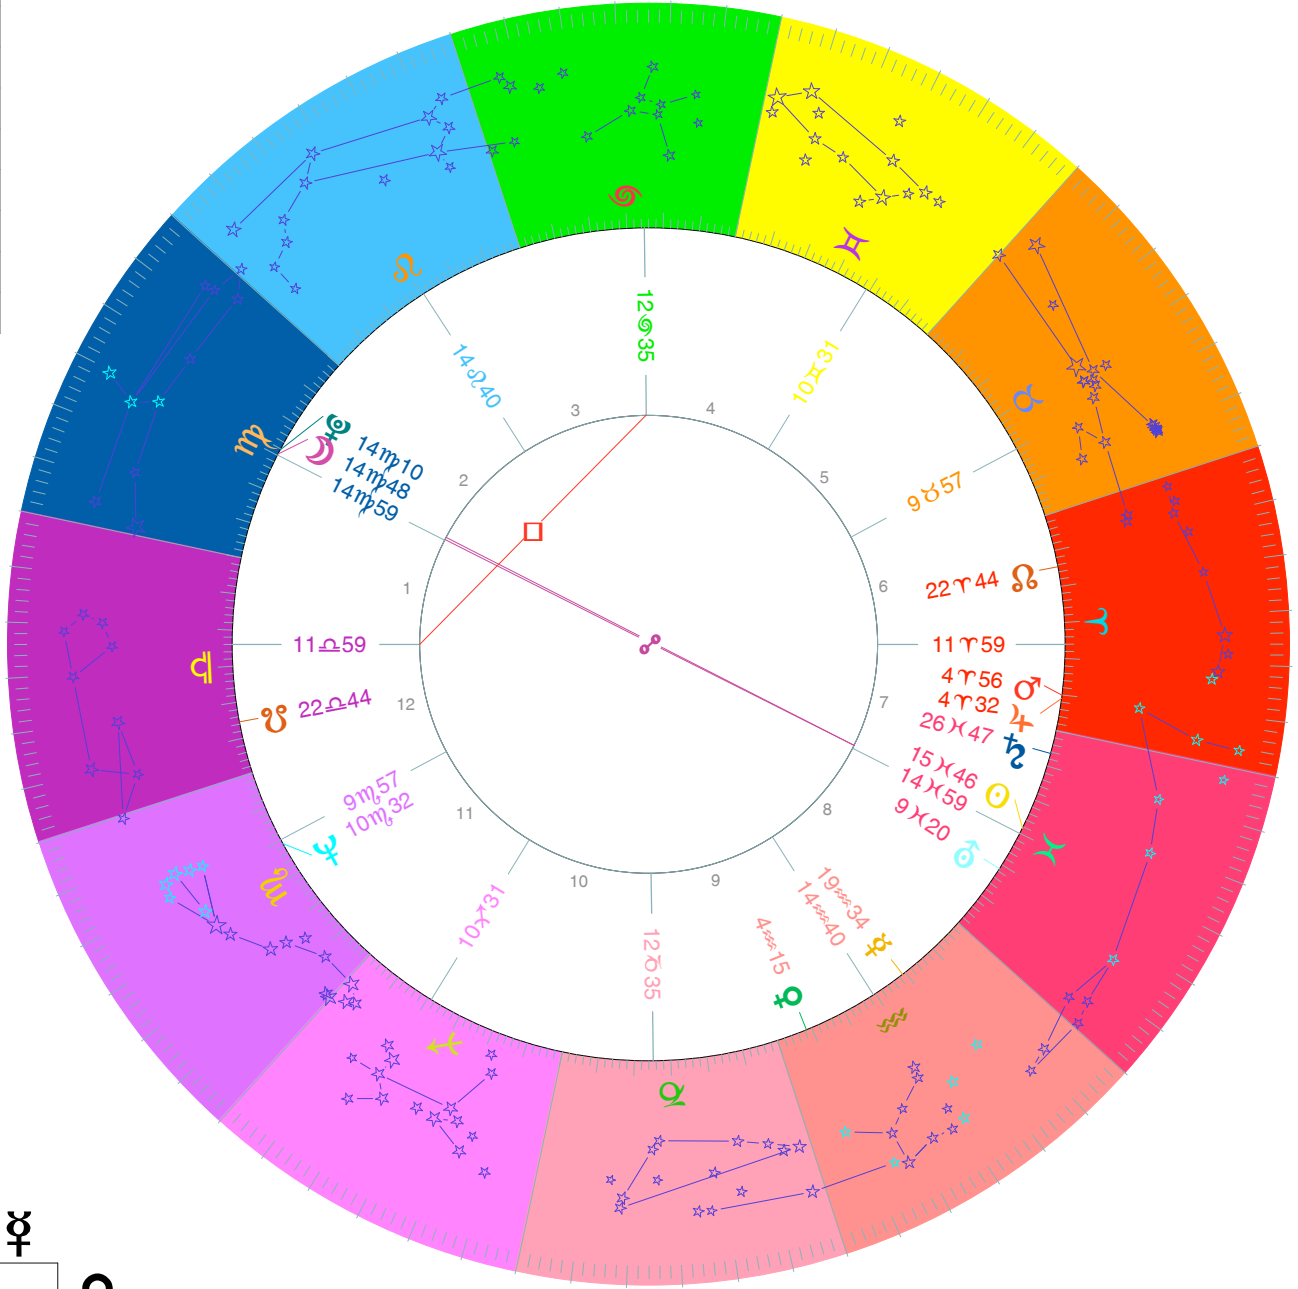

♁	Position	R
♁	15 46	
♂	14 48	
♀	19 34	
♀	4 15	
♂	4 56	
♃	4 32	
♃	26 47	
♄	9 20	
♃	10 32	R
♃	14 10	R
♃	22 44	
♄	22 44	

Event of Star of the Magi - Geocentric
 At Bethlehem, Latitude 31N43', Longitude 35E12'
 Date: Friday, 5/MAR/6 B.C., Julian
 Time: 19:59, Local Time

Sidereal Time 6:41:15, Vernal Point 3 723", House System: Placidus
 Zodiac: Sidereal SVP, Aspect set: Conjunction/Square/Opposition

Houses	
1	11 59
2	14 59
3	14 40
4	12 35
5	10 31
6	9 57
7	11 59
8	14 59
9	14 40
10	12 35
11	10 31
12	9 57

Pl	Lat.	Decl.
♁		5S40
♂	3N11	8N59
♀	1S56	16S57
♀	0N 9	19S16
♂	0S23	1N38
♃	1S 9	0N46
♃	2S16	3S22
♄	0S44	8S50
♃	1N55	13S19
♀	17N26	22N16

	Ca	Fi	Mu
Fire	3	0	0
Ear	0	0	2
Air	1	2	0
Wat	1	1	3