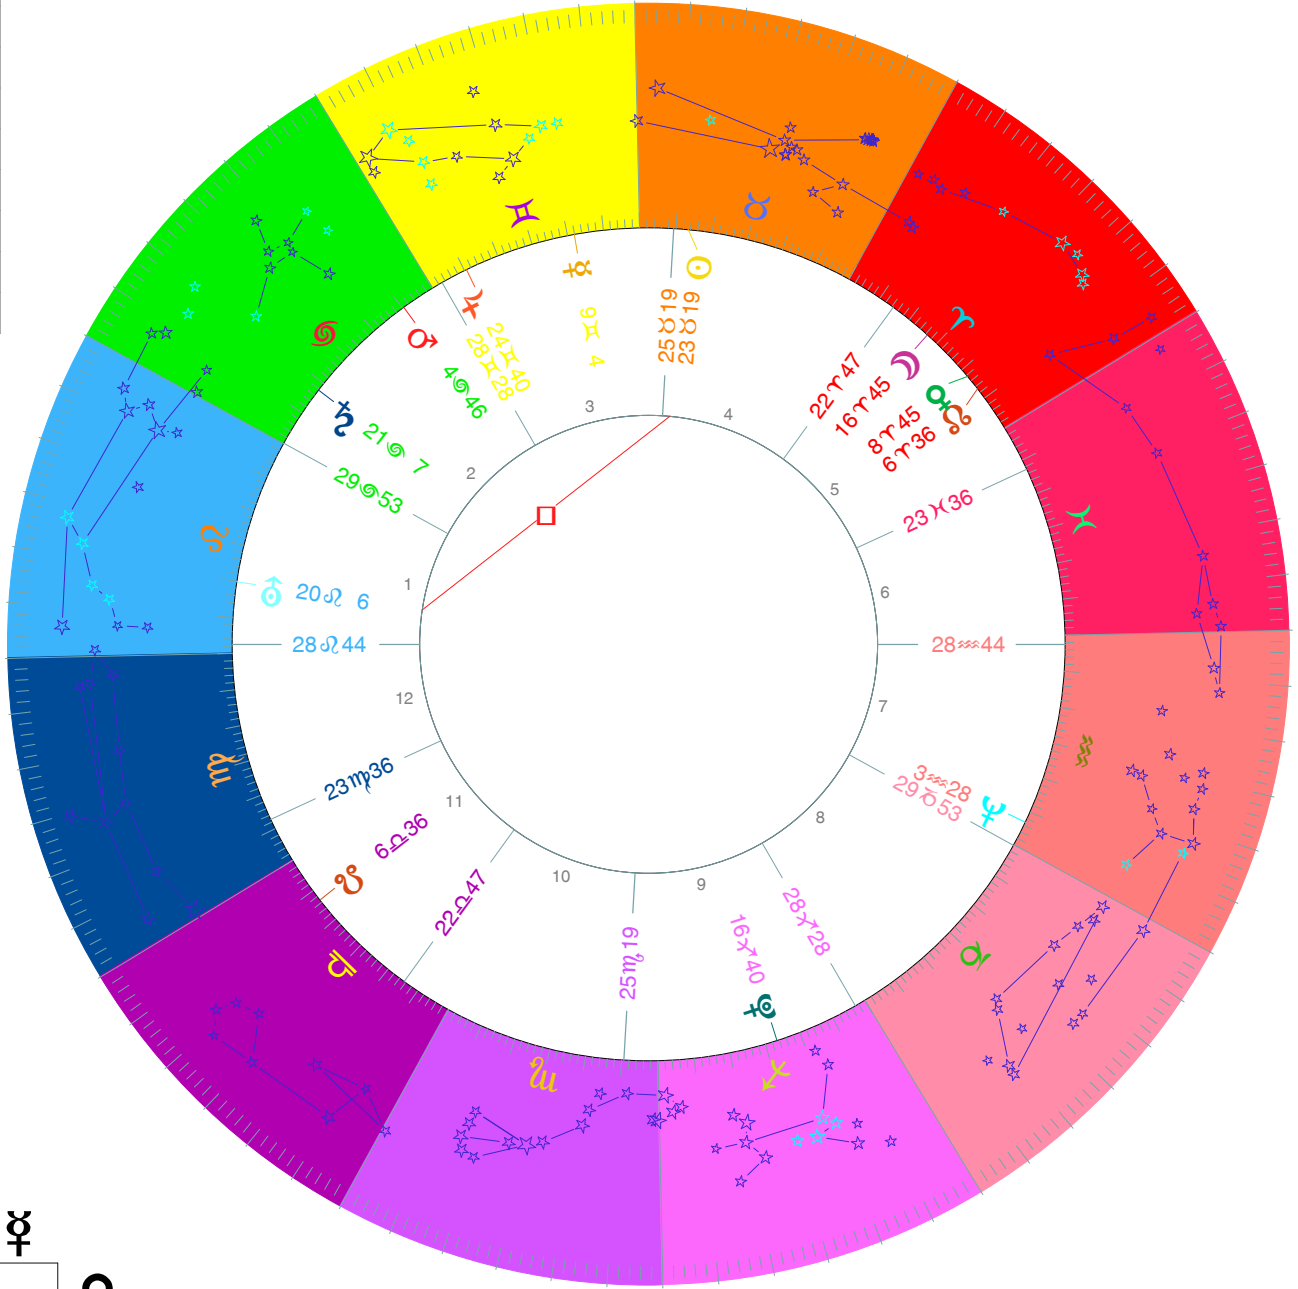

♁	Position	R
☉	23 8 19	
☾	16 7 45	
♃	9 4 4	
♄	8 7 45	
♅	4 46	
♆	24 4 40	
♇	21 7 7	
♈	20 6 6	
♉	3 28	R
♊	16 40	R
♋	6 36	
♌	6 36	

Ascension of Jesus Christ - Geocentric
 At Mount of Olives, Latitude 31N46', Longitude 35E14'
 Date: Thursday, 14/MAY/33, Julian
 Time: 12: 1, Local Time

Sidereal Time 3:21: 3, Vernal Point 2 7 35'41", House System: Placidus
 Zodiac: Sidereal SVP, Aspect set: Conjunction/Square/Opposition

Houses	
1	28 2 44
2	29 7 53
3	28 4 28
4	25 8 19
5	22 7 47
6	23 4 36
7	28 4 44
8	29 5 53
9	28 7 28
10	25 11 19
11	22 11 47
12	23 11 36

Pl	Lat.	Decl.
☉		18N48
☾	0N55	7N29
♃	2N 2	24N 3
♄	1S50	1N49
♅	1N21	24N57
♆	0N 9	23N44
♇	0N44	22N44
♈	0N45	15N39
♉	0S18	19S53
♊	3N20	19S42

	Ca	Fi	Mu
Fire	3	2	1
Ear	0	2	0
Air	0	1	2
Wat	2	0	0