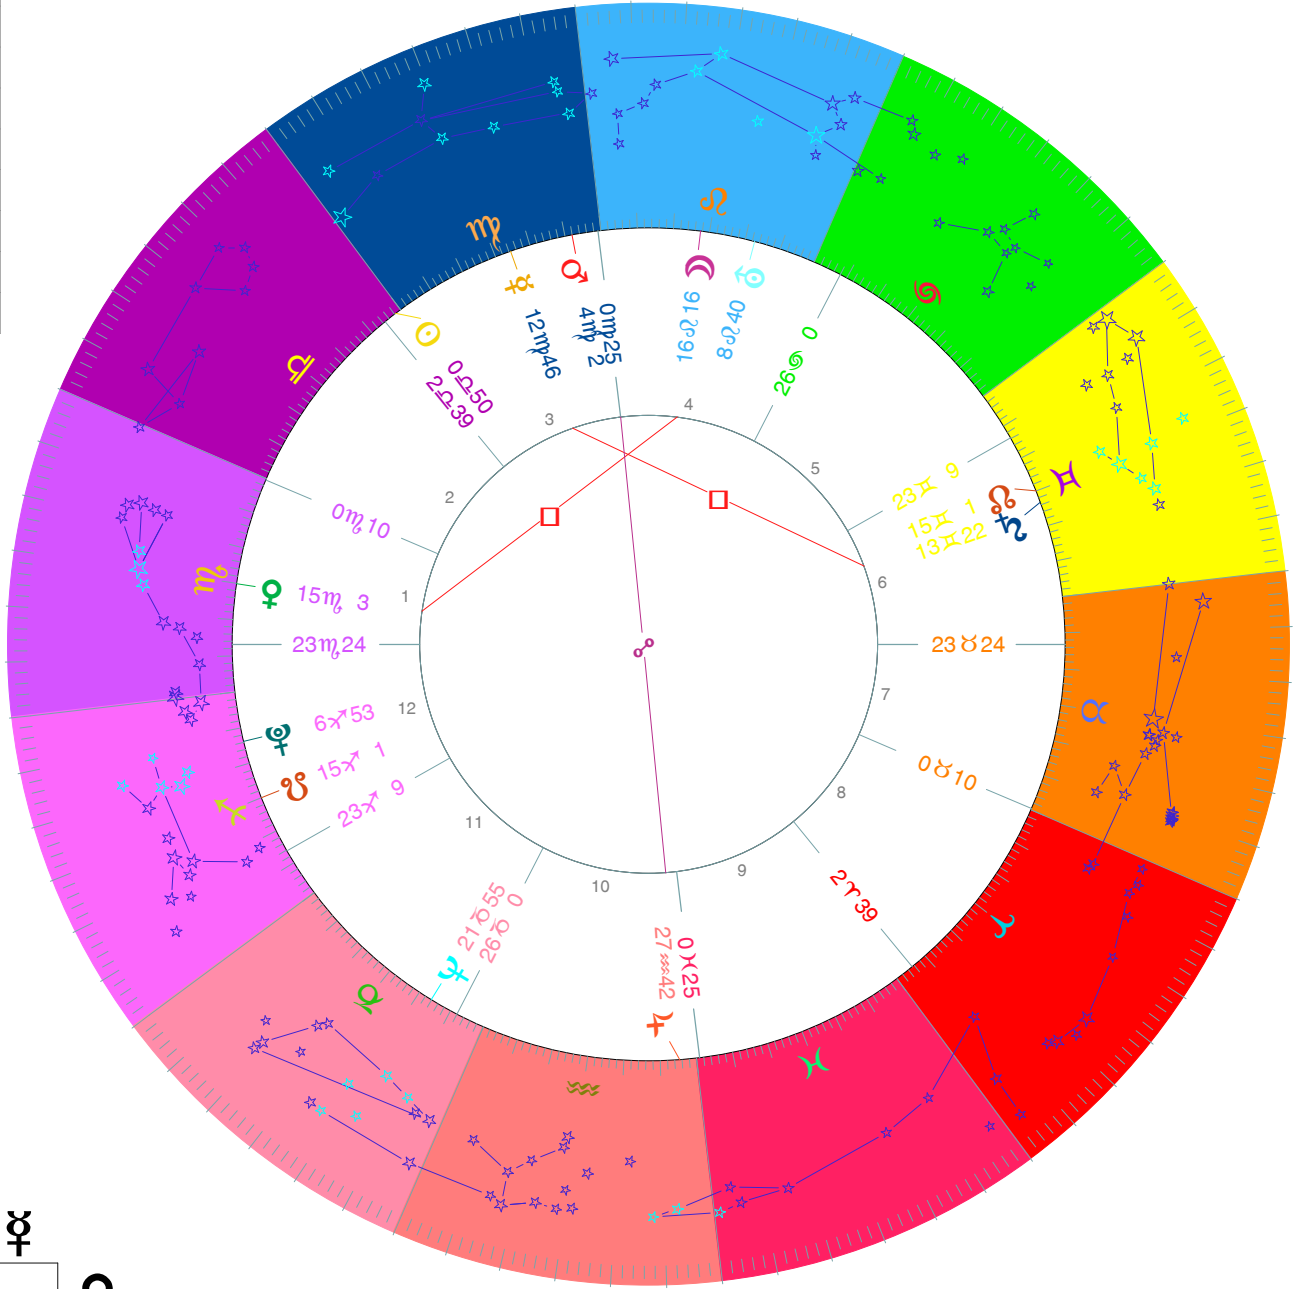

♁	Position	R
☉	0♏50	
☾	16♏16	
♃	12♍46	
♂	15♍3	
♂	4♍2	
♃	27♍42	R
♃	13♌22	
♁	8♌40	
♃	21♌55	R
♃	6♌53	
♁	15♌1	
♂	15♌1	

Baptism of Jesus Christ - Geocentric
 At River Jordan, near Ono, Latitude 31N50', Longitude 35E33'
 Date: Friday, 23/SEP/29, Julian
 Time: 10: 0, Local Time

Sidereal Time 10: 0: 1, Vernal Point 2♌38'42", House System: Placidus
 Zodiac: Sidereal SVP, Aspect set: Conjunction/Square/Opposition

Houses	
1	23♍24
2	0♍10
3	2♏39
4	0♍25
5	26♉0
6	23♌9
7	23♌24
8	0♉10
9	2♌39
10	0♌25
11	26♏0
12	23♌9

Pl	Lat.	Decl.
☉		0S20
☾	4N25	20N20
♃	1N31	8N14
♂	2S10	18S36
♂	1N13	11N16
♃	1S37	13S55
♃	1S24	21N15
♁	0N39	18N54
♃	0S2	21S55
♃	5N24	16S22

	Ca	Fi	Mu
Fire	0	2	1
Ear	1	0	3
Air	1	1	2
Wat	0	2	0