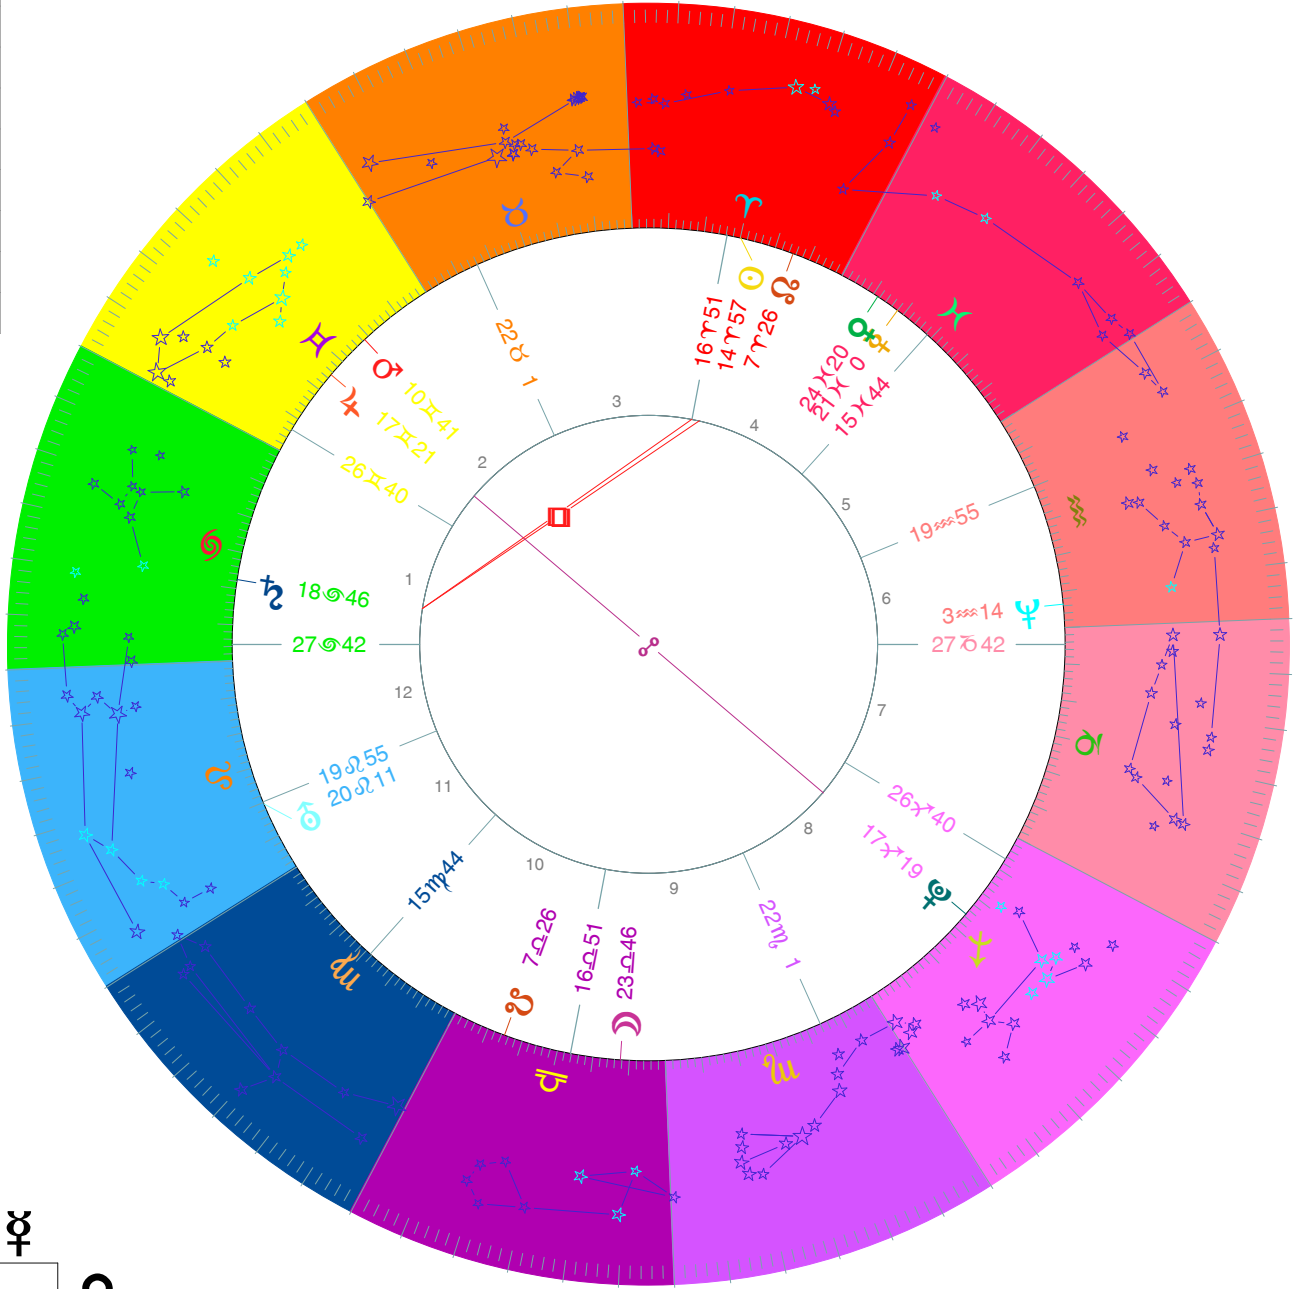

# Descent into hell of Jesus Christ (V. +) - Geocentric

At Jerusalem, Latitude 31N46', Longitude 35E14'

Date: Saturday, 4/APR/33, Julian

Time: 12:10, Local Time

Sidereal Time 24:52:22, Vernal Point 2°35'46", House System: Placidus

Zodiac: Sidereal SVP, Aspect set: Conjunction/Square/Opposition

♁	Position	R
☉	14 7 57	
☾	23 2 46	
♃	21 11 0	
♀	24 11 20	R
♂	10 11 41	
♄	17 11 21	
♅	18 11 46	
♆	20 11 11	R
♁	3 11 14	
♁	17 11 19	R
♁	7 11 26	
♁	7 11 26	

Houses	
1	27 11 42
2	26 11 40
3	22 11 1
4	16 11 51
5	15 11 44
6	19 11 55
7	27 11 42
8	26 11 40
9	22 11 1
10	16 11 51
11	15 11 44
12	19 11 55

Pl	Lat.	Decl.
☉		5N57
☾	1S29	10S42
♃	2S41	6S 4
♀	4N46	2N 6
♂	1N23	23N40
♄	0N 6	23N11
♅	0N43	23N 4
♆	0N47	15N39
♁	0S17	19S55
♁	3N22	19S44