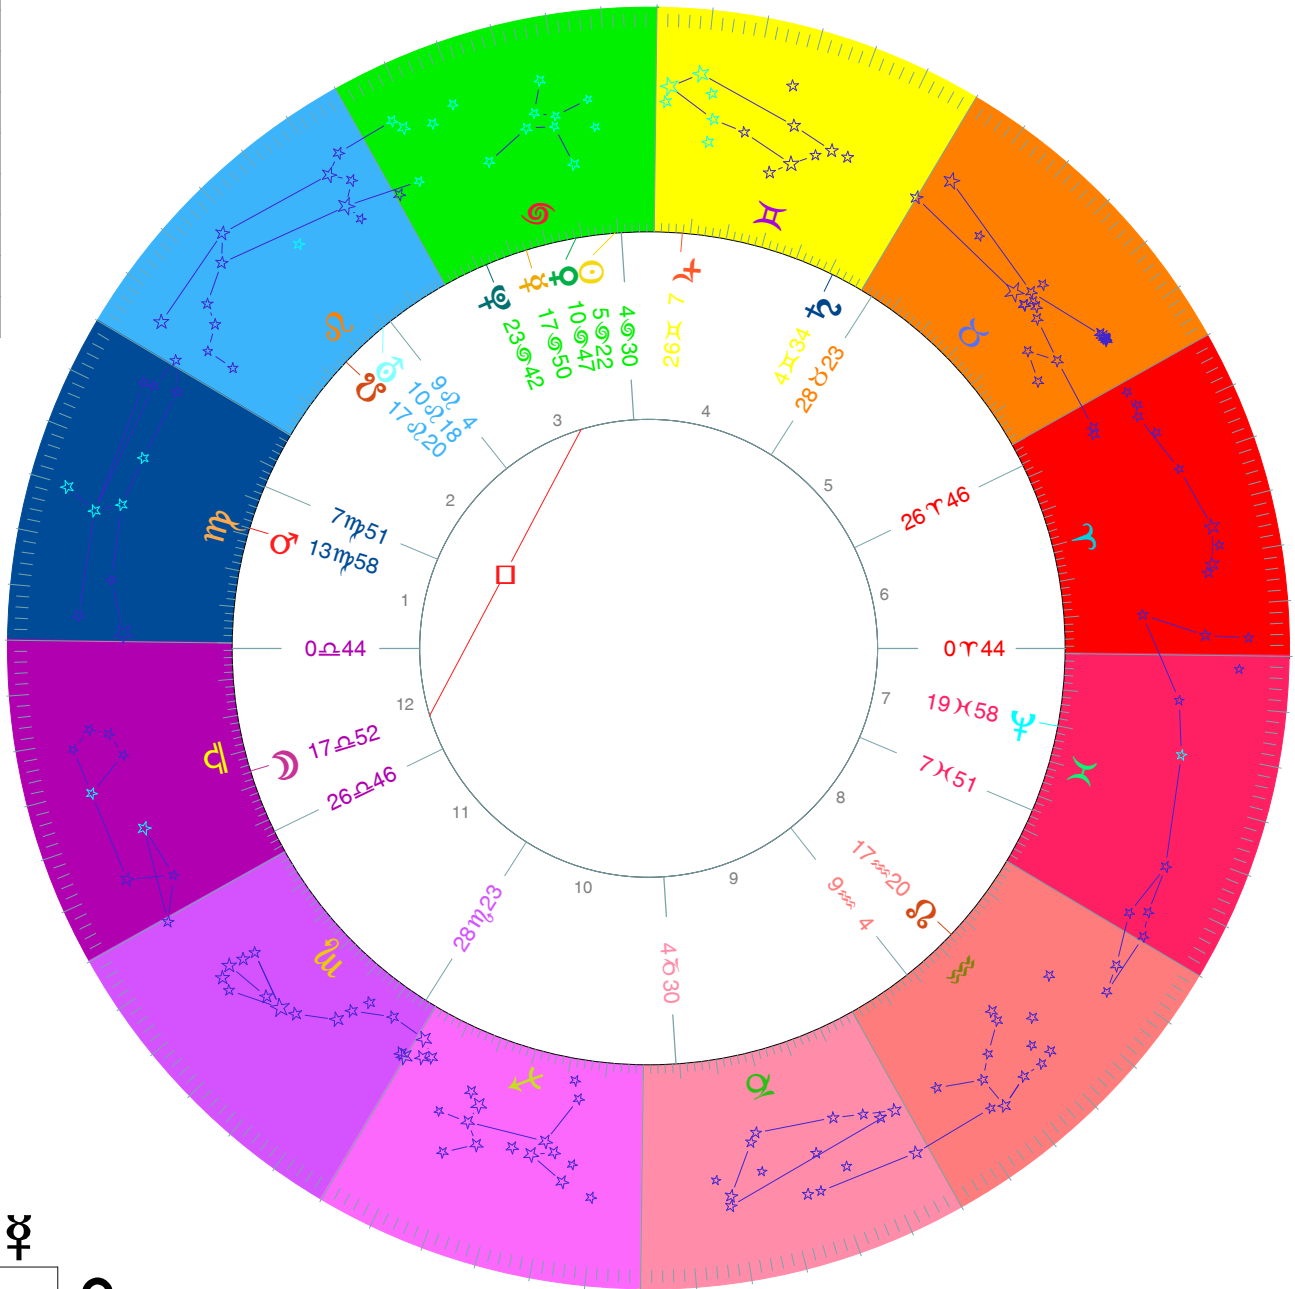

♁	Position	R
☉	5♌22	
☾	17♌52	
♁	17♌50	
♂	10♌47	
♂	13♍58	
♃	26♌7	
♃	4♌34	
♄	10♌18	
♃	19♌58	R
♂	23♌42	
♁	17♌20	
♁	17♌20	

Birth of (St.) Elisabeth of Hungary (V. *) - Geocentric
 At Sarospatak, Latitude 48N19', Longitude 21E34'
 Date: Thursday, 5/JUL/1207, Julian
 Time: 12: 0, Local Time
 Sidereal Time 7:18:54, Vernal Point 16♌18'13", House System: Placidus
 Zodiac: Sidereal SVP, Aspect set: Conjunction/Square/Opposition

Houses	
1	0♌44
2	7♍51
3	9♌4
4	4♌30
5	28♃23
6	26♌46
7	0♌44
8	7♌51
9	9♌4
10	4♌30
11	28♍23
12	26♌46

Pl	Lat.	Decl.
☉		23N26
☾	4S30	11S11
♁	1N46	24N 6
♂	1N 7	24N13
♂	0N15	6N34
♃	0N 7	23N36
♃	1S12	19N58
♄	0N43	18N26
♃	1S35	5S27
♂	8N 7	29N27