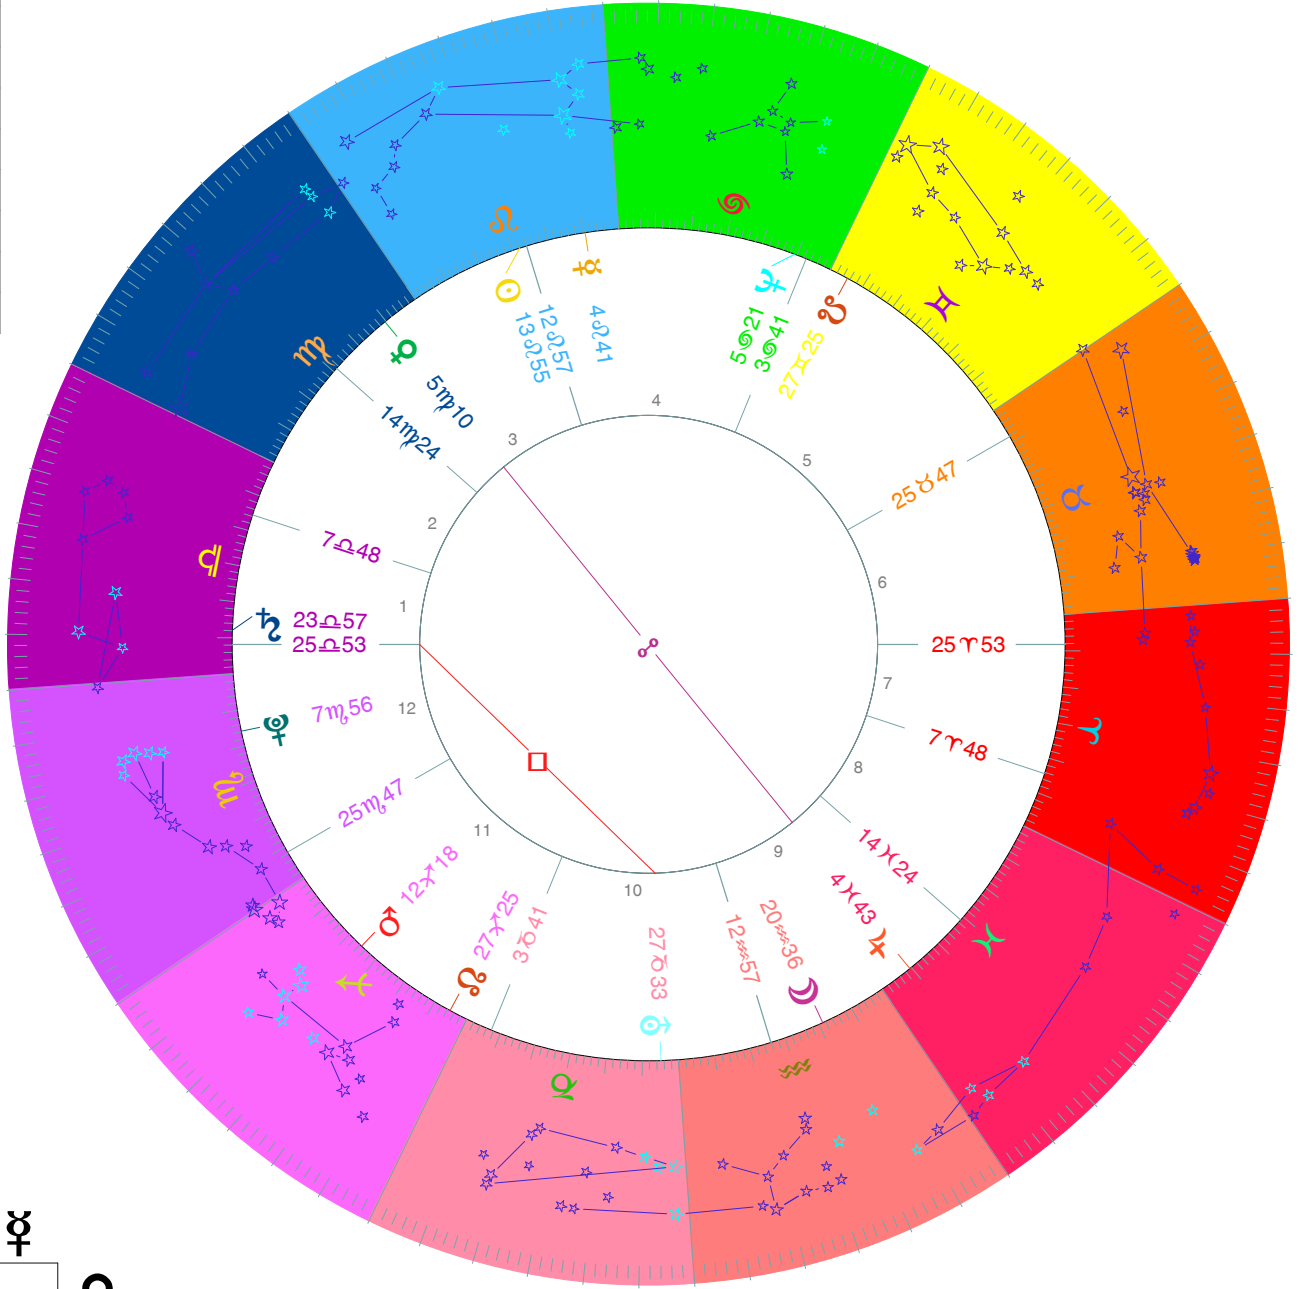

♁	Position	R
♂	13♏55	
♃	20♌36	
♆	4♏41	
♁	5♍10	
♂	12♏18	
♃	4♏43	R
♃	23♏57	
♆	27♏33	R
♁	5♏21	
♁	7♍56	
♏	27♏25	
♁	27♏25	

Birth of Johann Wolfgang von Goethe (V. ^) - Geocentric

At Frankfurt-am-Main, Germany, Latitude 50N7', Longitude 8E41'

Date: Thursday, 28/AUG/1749, Gregorian
Time: 11:57, Local Time

Sidereal Time 10:24:21, Vernal Point 8♏45'11", House System: Placidus

Zodiac: Sidereal SVP, Aspect set: Conjunction/Square/Opposition

Houses	
1	25♏53
2	7♏48
3	14♍24
4	12♏57
5	3♏41
6	25♏47
7	25♏53
8	7♏48
9	14♏24
10	12♌57
11	3♏41
12	25♍47

Pl	Lat.	Decl.
♁		16N40
♂	4N 7	10S45
♆	1N40	20N44
♁	1N 9	10N43
♂	4S22	26S38
♃	1S34	11S15
♃	2N 7	7S20
♆	0S45	21S25
♁	0S25	22N57
♁	12N26	2S23

	Ca	Fi	Mu
Fire	0	3	2
Ear	1	0	1
Air	2	1	0
Wat	1	1	1