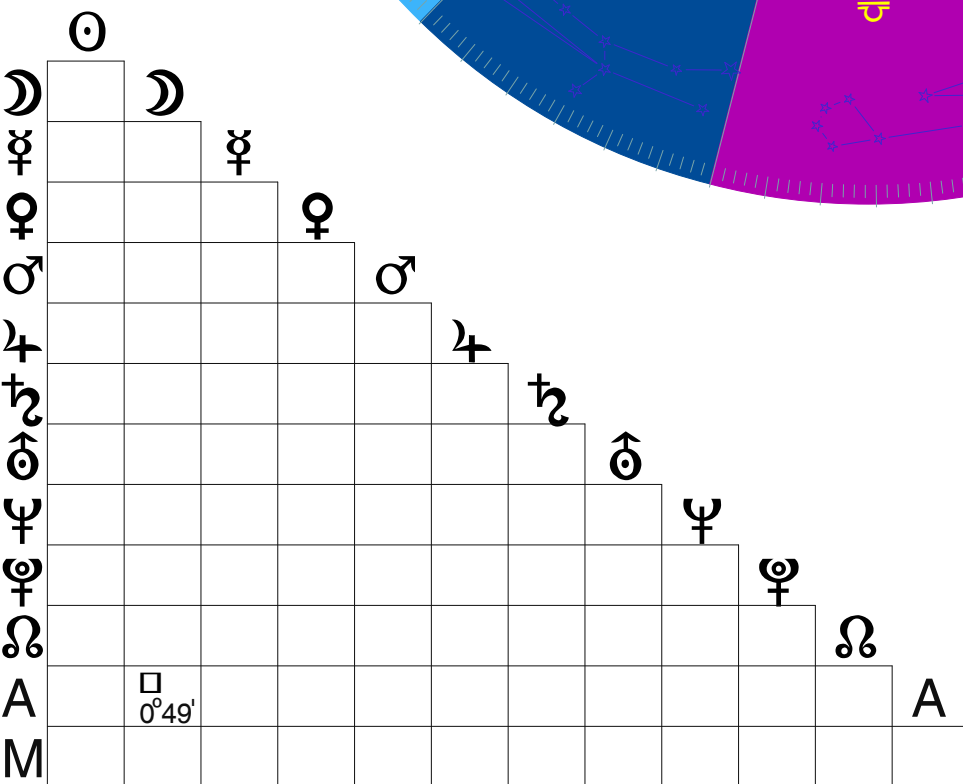

♁	Position	R
☉	20 ♀ 53	
☾	15 ♀ 8	
♁	10 ♂ 43	
♀	3 ♀ 27	
♂	13 ♀ 19	
♃	7 ♀ 23	
♄	1 ♀ 22	
♅	27 ♀ 48	
♆	21 ♀ 57	R
♇	29 ♀ 46	R
♈	7 ♀ 18	
♉	7 ♀ 18	

**Birth of Novalis (V. ^) - Geocentric**  
 At Wiederstedt, Germany, Latitude 51N38', Longitude 11E30'  
 Date: Saturday, 2/MAY/1772, Gregorian  
 Time: 10: 8, Local Time  
 Sidereal Time 0:51: 0, Vernal Point 8 ♀ 26'12", House System: Placidus  
 Zodiac: Sidereal SVP, Aspect set: Conjunction/Square/Opposition

Houses	
1	14 ♀ 19
2	12 ♀ 52
3	2 ♂ 1
4	22 ♀ 18
5	22 ♀ 35
6	1 ♀ 4
7	14 ♂ 19
8	12 ♀ 52
9	2 ♀ 1
10	22 ♀ 18
11	22 ♀ 35
12	1 ♀ 4

Pl	Lat.	Decl.
☉		8N10
☾	0S43	5N18
♁	2N32	17N28
♀	2N30	23N19
♂	1S11	7S39
♃	0S49	19S14
♄	1N33	21N24
♅	0S17	10N26
♆	1N 4	15N13
♇	0S47	24S15