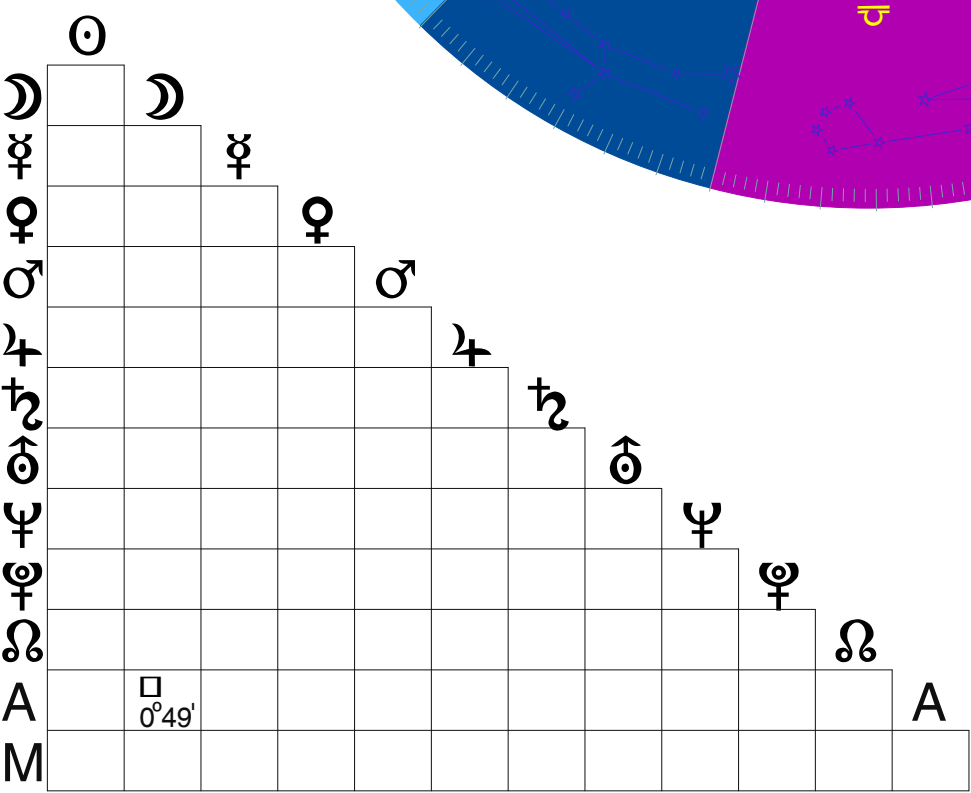

♁	Position	R
☉	20 ♀ 53	
☾	15 ♀ 8	
♁	10 ♂ 43	
♀	3 ♀ 27	
♂	13 ♀ 19	
♃	7 ♀ 23	
♄	1 ♀ 22	
♅	27 ♀ 48	
♆	21 ♀ 57	R
♇	29 ♀ 46	R
♈	7 ♀ 18	
♉	7 ♀ 18	

Birth of Novalis (V. ^) - Geocentric
 At Wiederstedt, Germany, Latitude 51N38', Longitude 11E30'
 Date: Saturday, 2/MAY/1772, Gregorian
 Time: 10: 8, Local Time
 Sidereal Time 0:51: 0, Vernal Point 8 ♀ 26'12", House System: Placidus
 Zodiac: Sidereal SVP, Aspect set: Conjunction/Square/Opposition

Houses	
1	14 ♀ 19
2	12 ♀ 52
3	2 ♂ 1
4	22 ♀ 18
5	22 ♀ 35
6	1 ♀ 4
7	14 ♂ 19
8	12 ♀ 52
9	2 ♀ 1
10	22 ♀ 18
11	22 ♀ 35
12	1 ♀ 4

Pl	Lat.	Decl.
☉		8N10
☾	0S43	5N18
♁	2N32	17N28
♀	2N30	23N19
♂	1S11	7S39
♃	0S49	19S14
♄	1N33	21N24
♅	0S17	10N26
♆	1N 4	15N13
♇	0S47	24S15