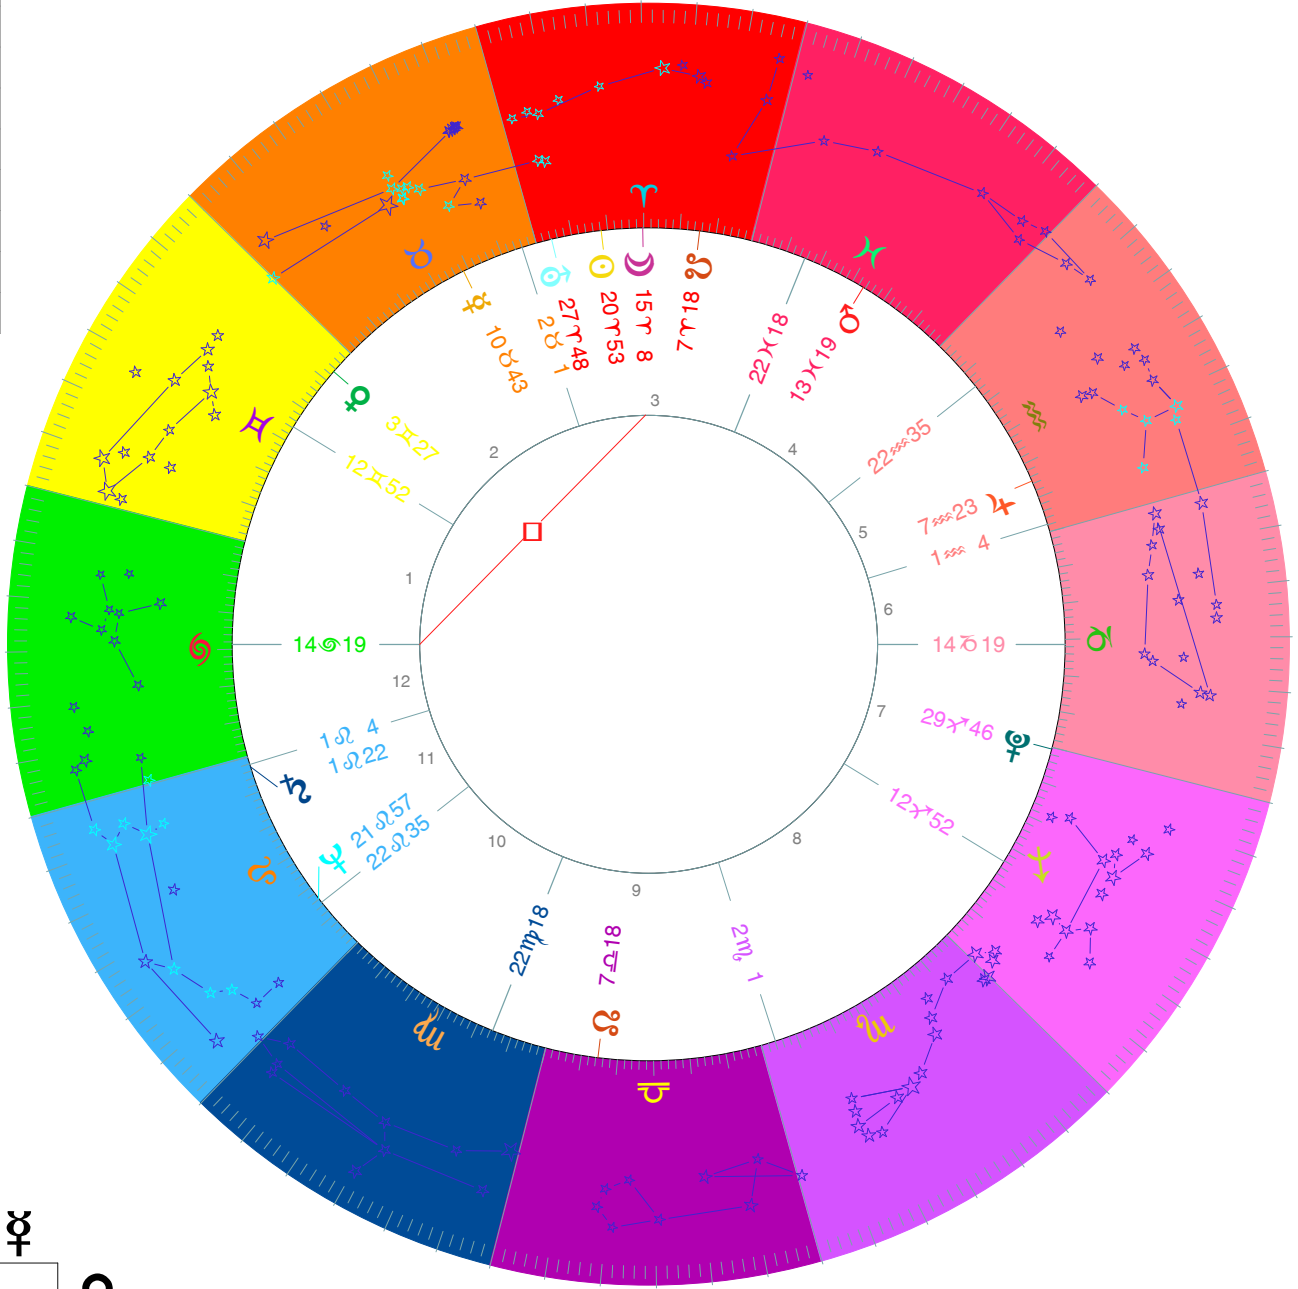

♁	Position	R
☉	20 ♀ 53	
☾	15 ♀ 8	
♁	10 ♂ 43	
♀	3 ♀ 27	
♂	13 ♀ 19	
♃	7 ♀ 23	
♄	1 ♀ 22	
♅	27 ♀ 48	
♆	21 ♀ 57	R
♇	29 ♀ 46	R
♈	7 ♀ 18	
♉	7 ♀ 18	

Birth of Novalis (V. ^) - Geocentric
 At Wiederstedt, Germany, Latitude 51N38', Longitude 11E30'
 Date: Saturday, 2/MAY/1772, Gregorian
 Time: 10: 8, Local Time
 Sidereal Time 0:51: 0, Vernal Point 8 ♀ 26'12", House System: Placidus
 Zodiac: Sidereal SVP, Aspect set: Conjunction/Square/Opposition

Houses	
1	14 ♀ 19
2	12 ♀ 52
3	2 ♂ 1
4	22 ♀ 18
5	22 ♀ 35
6	1 ♀ 4
7	14 ♂ 19
8	12 ♀ 52
9	2 ♀ 1
10	22 ♀ 18
11	22 ♀ 35
12	1 ♀ 4

Pl	Lat.	Decl.
☉		8N10
☾	0S43	5N18
♁	2N32	17N28
♀	2N30	23N19
♂	1S11	7S39
♃	0S49	19S14
♄	1N33	21N24
♅	0S17	10N26
♆	1N 4	15N13
♇	0S47	24S15