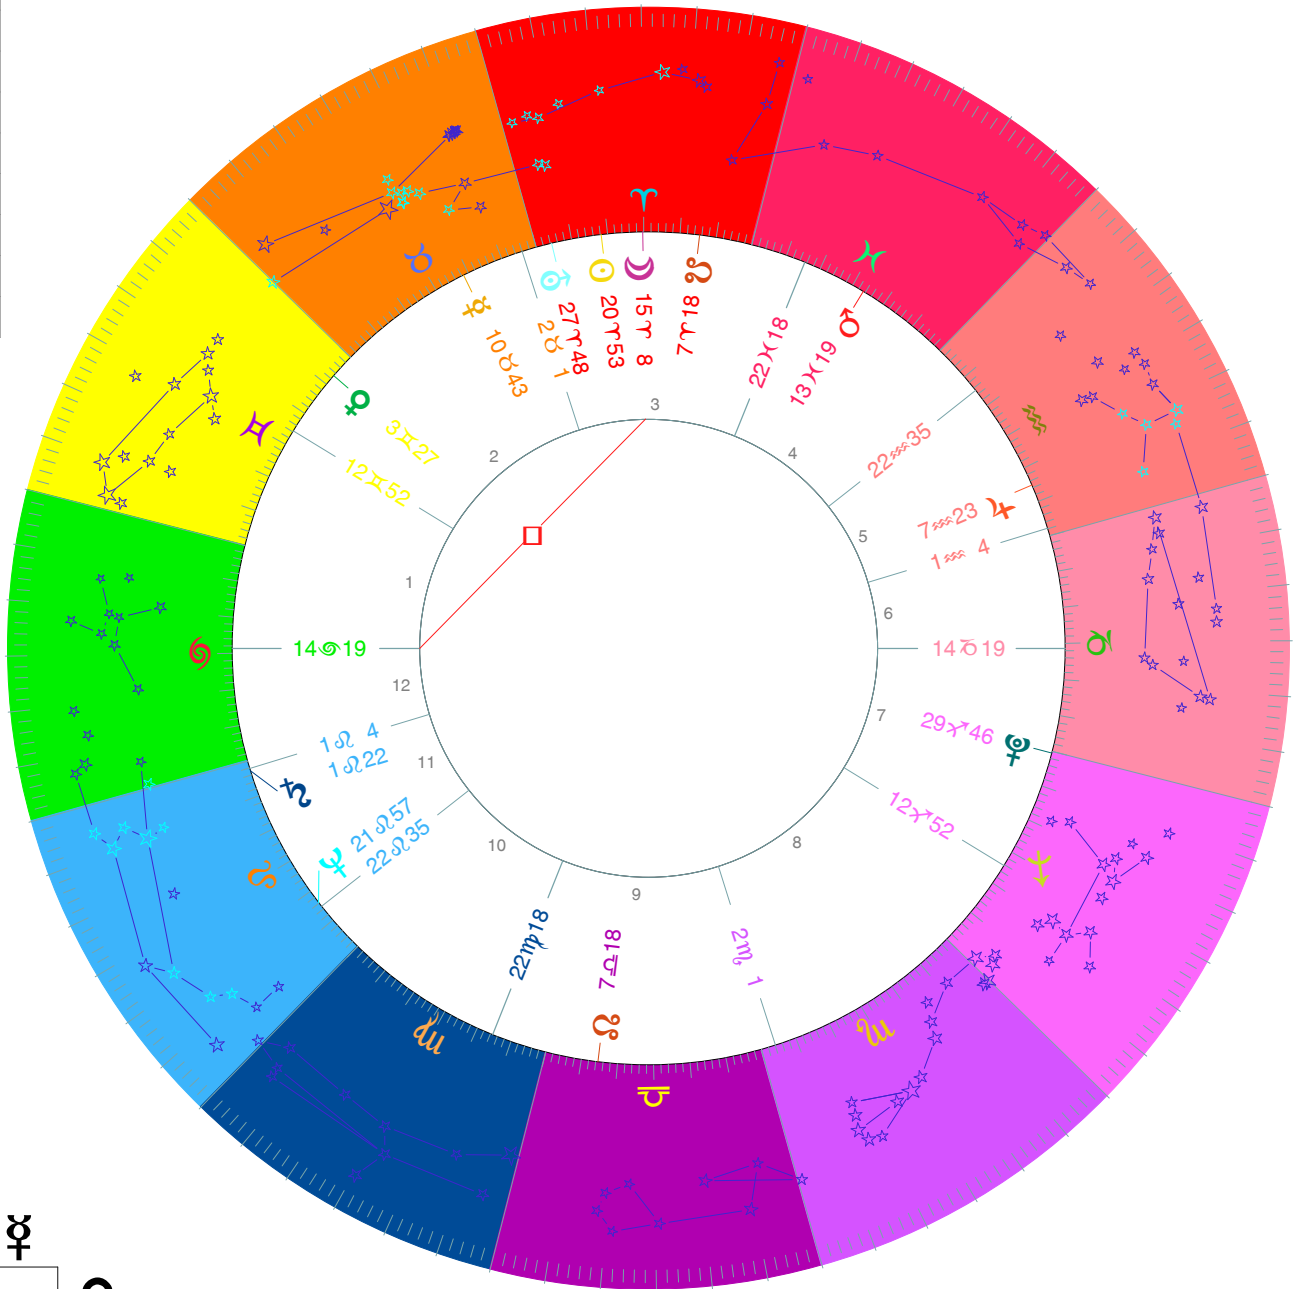

♁	Position	R
☉	20 ♀ 53	
☾	15 ♀ 8	
♁	10 ♂ 43	
♀	3 ♀ 27	
♂	13 ♀ 19	
♃	7 ♀ 23	
♄	1 ♀ 22	
♅	27 ♀ 48	
♆	21 ♀ 57	R
♇	29 ♀ 46	R
♈	7 ♀ 18	
♉	7 ♀ 18	

**Birth of Novalis (V. ^) - Geocentric**  
 At Wiederstedt, Germany, Latitude 51N38', Longitude 11E30'  
 Date: Saturday, 2/MAY/1772, Gregorian  
 Time: 10: 8, Local Time  
 Sidereal Time 0:51: 0, Vernal Point 8 ♀ 26'12", House System: Placidus  
 Zodiac: Sidereal SVP, Aspect set: Conjunction/Square/Opposition

Houses	
1	14 ♀ 19
2	12 ♀ 52
3	2 ♂ 1
4	22 ♀ 18
5	22 ♀ 35
6	1 ♀ 4
7	14 ♂ 19
8	12 ♀ 52
9	2 ♀ 1
10	22 ♀ 18
11	22 ♀ 35
12	1 ♀ 4

Pl	Lat.	Decl.
☉		8N10
☾	0S43	5N18
♁	2N32	17N28
♀	2N30	23N19
♂	1S11	7S39
♃	0S49	19S14
♄	1N33	21N24
♅	0S17	10N26
♆	1N 4	15N13
♇	0S47	24S15