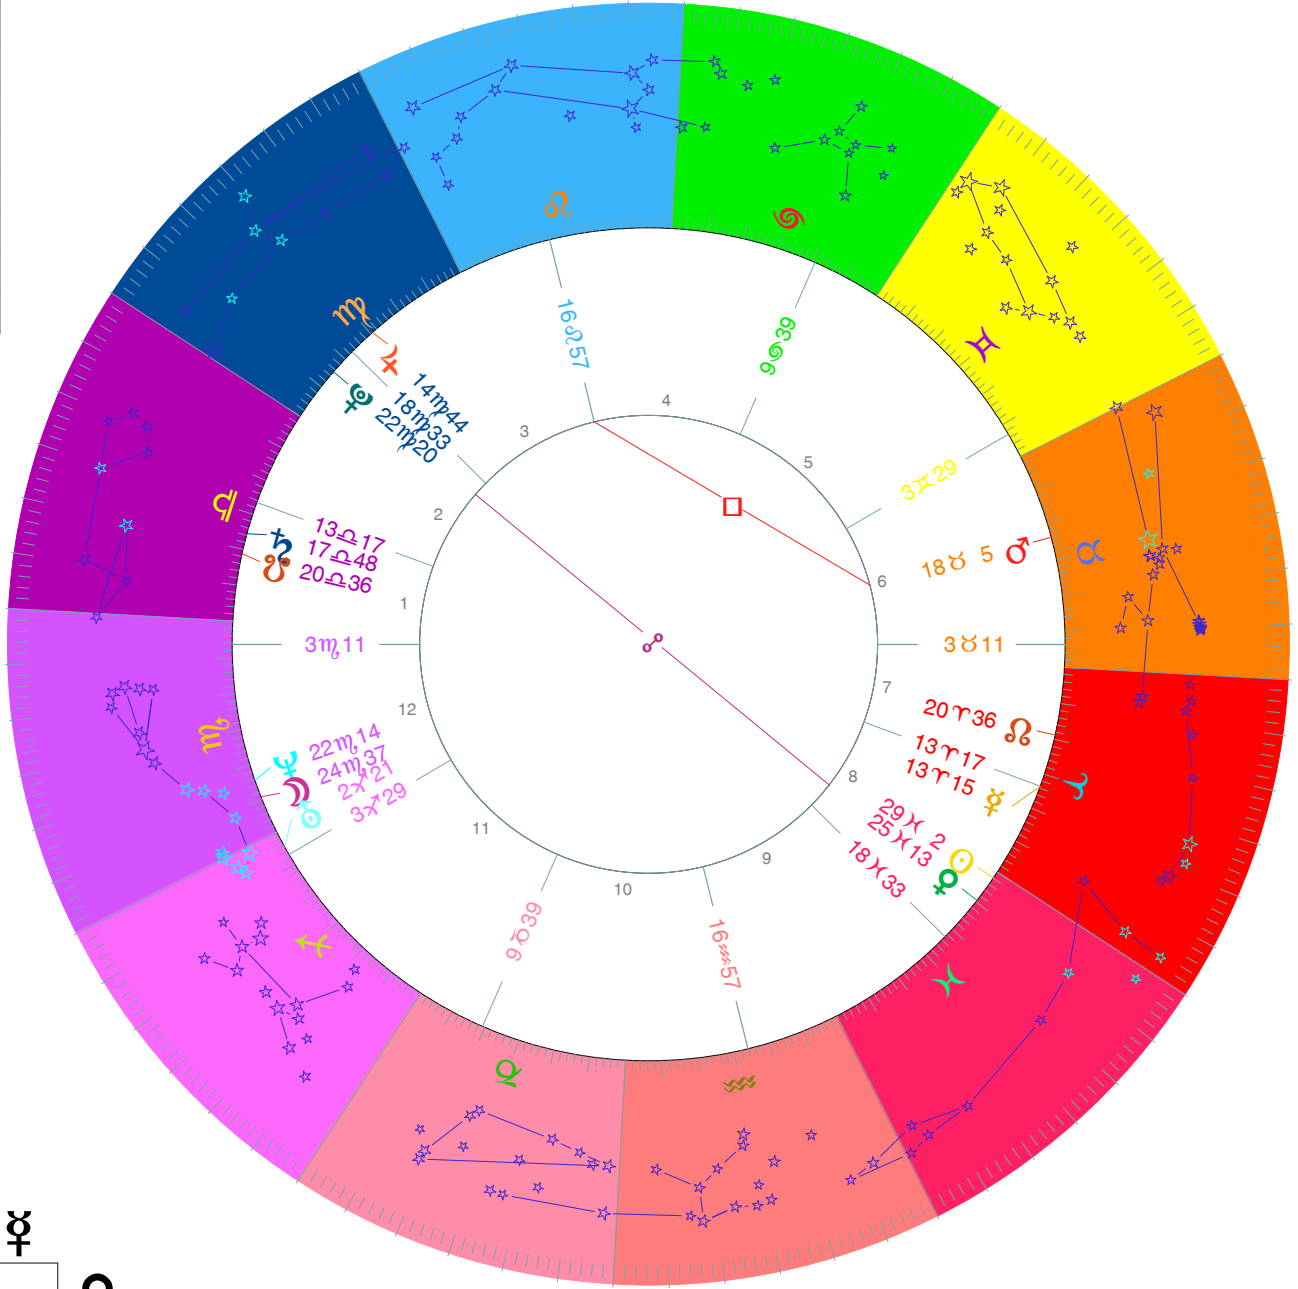

♁	Position	R
☉	29 ♋ 2	
☾	24 ♎ 37	
☿	13 ♈ 15	
♀	25 ♋ 13	R
♂	18 ♉ 5	
♃	14 ♎ 44	R
♅	17 ♌ 48	R
♁	2 ♈ 21	R
♆	22 ♎ 14	R
♇	22 ♎ 20	R
♄	20 ♈ 36	
♂	20 ♌ 36	

Birth of Raphael - Geocentric
 At Urbino/Italy, Latitude 43N44', Longitude 12E38'
 Date: Friday, 28/MAR/1483, Julian
 Time: 21:27, Local Time

Sidereal Time 10:25:25, Vernal Point 12 ♋ 27'56", House System: Placidus
 Zodiac: Sidereal SVP, Aspect set: Conjunction/Square/Opposition

Houses	
1	3 ♎ 11
2	13 ♌ 17
3	18 ♎ 33
4	16 ♌ 57
5	9 ♉ 39
6	3 ♋ 29
7	3 ♉ 11
8	13 ♈ 17
9	18 ♋ 33
10	16 ♎ 57
11	9 ♉ 39
12	3 ♈ 29

Pl	Lat.	Decl.
☉		0S23
☾	2S57	21S50
☿	1N15	6N24
♀	6N57	4N28
♂	1N 4	18N18
♃	1N37	7N31
♅	2N41	4S31
♁	0S 5	20S46
♆	1N34	16S52
♇	17N43	19N15

	Ca	Fi	Mu
Fire	2	1	1
Ear	0	1	2
Air	1	0	0
Wat	0	3	2