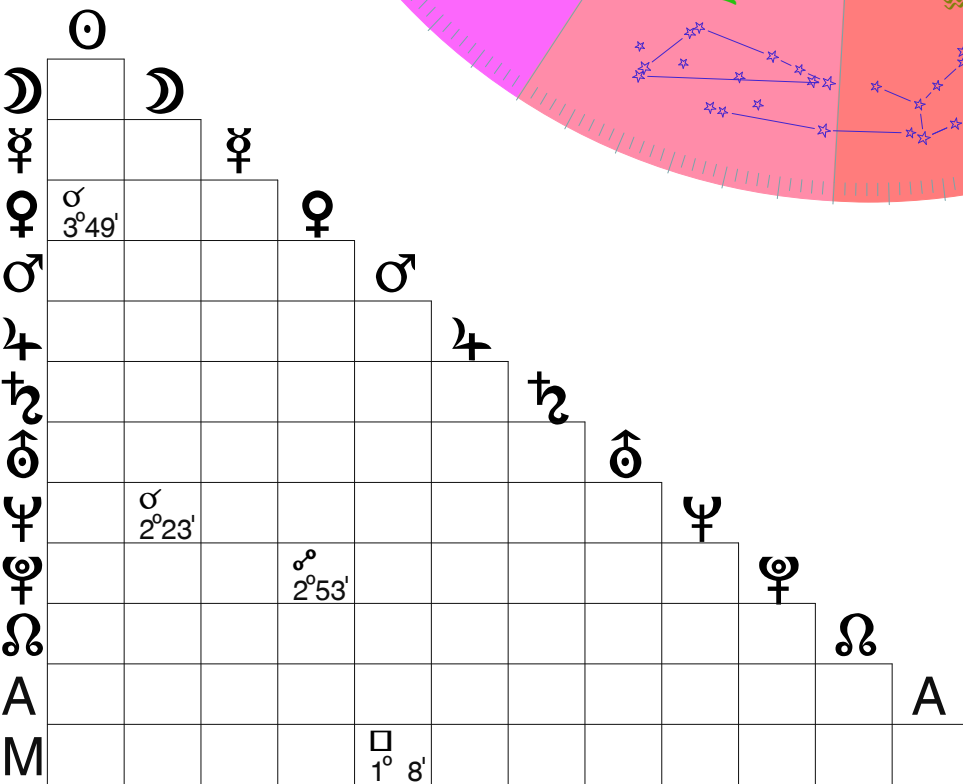

♁	Position	R
☉	29 ♋ 2	
☾	24 ♎ 37	
☿	13 ♈ 15	
♀	25 ♋ 13	R
♂	18 ♉ 5	
♃	14 ♎ 44	R
♅	17 ♌ 48	R
♁	2 ♈ 21	R
♆	22 ♎ 14	R
♇	22 ♎ 20	R
♄	20 ♈ 36	
♂	20 ♌ 36	

Birth of Raphael - Geocentric
 At Urbino/Italy, Latitude 43N44', Longitude 12E38'
 Date: Friday, 28/MAR/1483, Julian
 Time: 21:27, Local Time

Sidereal Time 10:25:25, Vernal Point 12 ♋ 27'56", House System: Placidus
 Zodiac: Sidereal SVP, Aspect set: Conjunction/Square/Opposition

Houses	
1	3 ♎ 11
2	13 ♌ 17
3	18 ♎ 33
4	16 ♌ 57
5	9 ♉ 39
6	3 ♋ 29
7	3 ♉ 11
8	13 ♈ 17
9	18 ♋ 33
10	16 ♎ 57
11	9 ♉ 39
12	3 ♈ 29