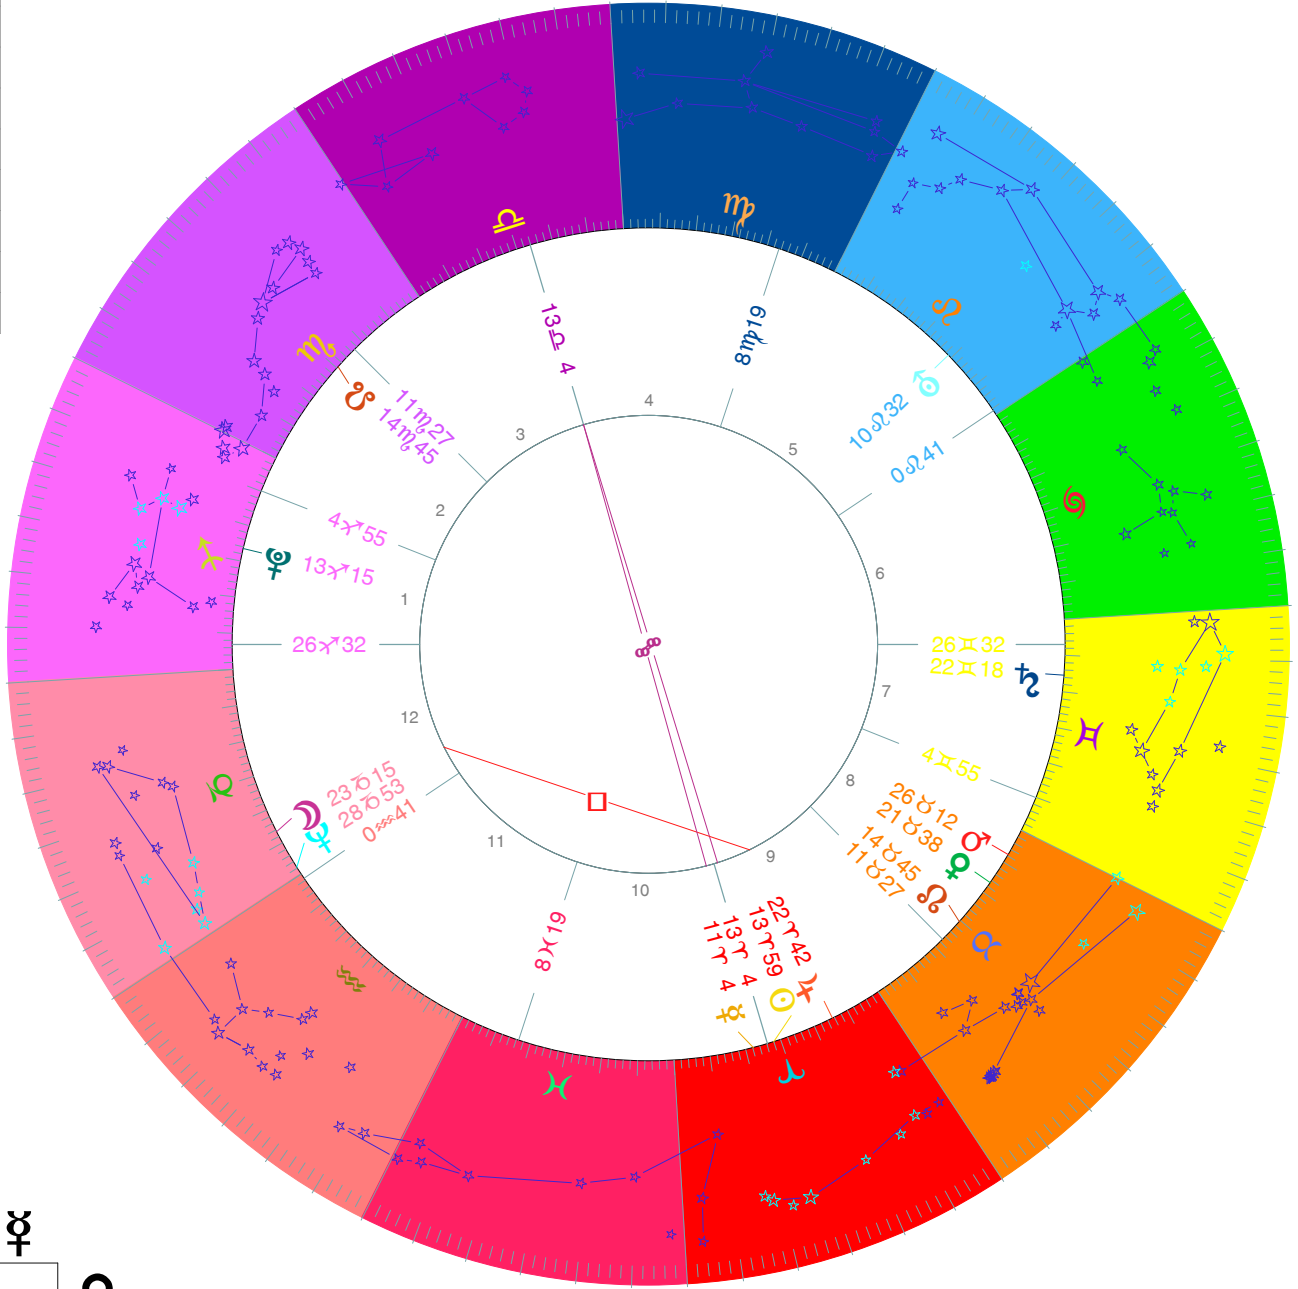

♁	Position	R
☉	13 7 59	
☾	23 15	
♁	11 7 4	R
♂	21 8 38	
♂	26 8 12	
♃	22 7 42	
♃	22 18	
♄	10 32	R
♃	28 53	
♃	13 7 15	R
♄	14 8 45	
♃	14 45	

Transfiguration of Jesus Christ - Geocentric

At Mt. Tabor, Latitude 32N40', Longitude 35E25'

Date: Wednesday, 4/APR/31, Julian

Time: 0: 0, Local Time

Sidereal Time 12:38:20, Vernal Point 2 7 37 26", House System: Placidus

Zodiac: Sidereal SVP, Aspect set: Conjunction/Square/Opposition

Houses	
1	26 7 32
2	4 7 55
3	11 7 27
4	13 4
5	8 19
6	0 41
7	26 32
8	4 55
9	11 8 27
10	13 7 4
11	8 19
12	0 41

PI	Lat.	Decl.
☉		5N34
☾	4S51	26S27
♁	0N58	5N19
♂	1N34	19N53
♂	0N57	20N26
♃	1S 0	7N59
♃	0S28	23N 0
♄	0N44	18N29
♃	0S 9	20S44
♃	4N36	18S 4

	Ca	Fi	Mu
Fire	3	1	2
Ear	2	3	0
Air	1	0	1
Wat	0	0	0