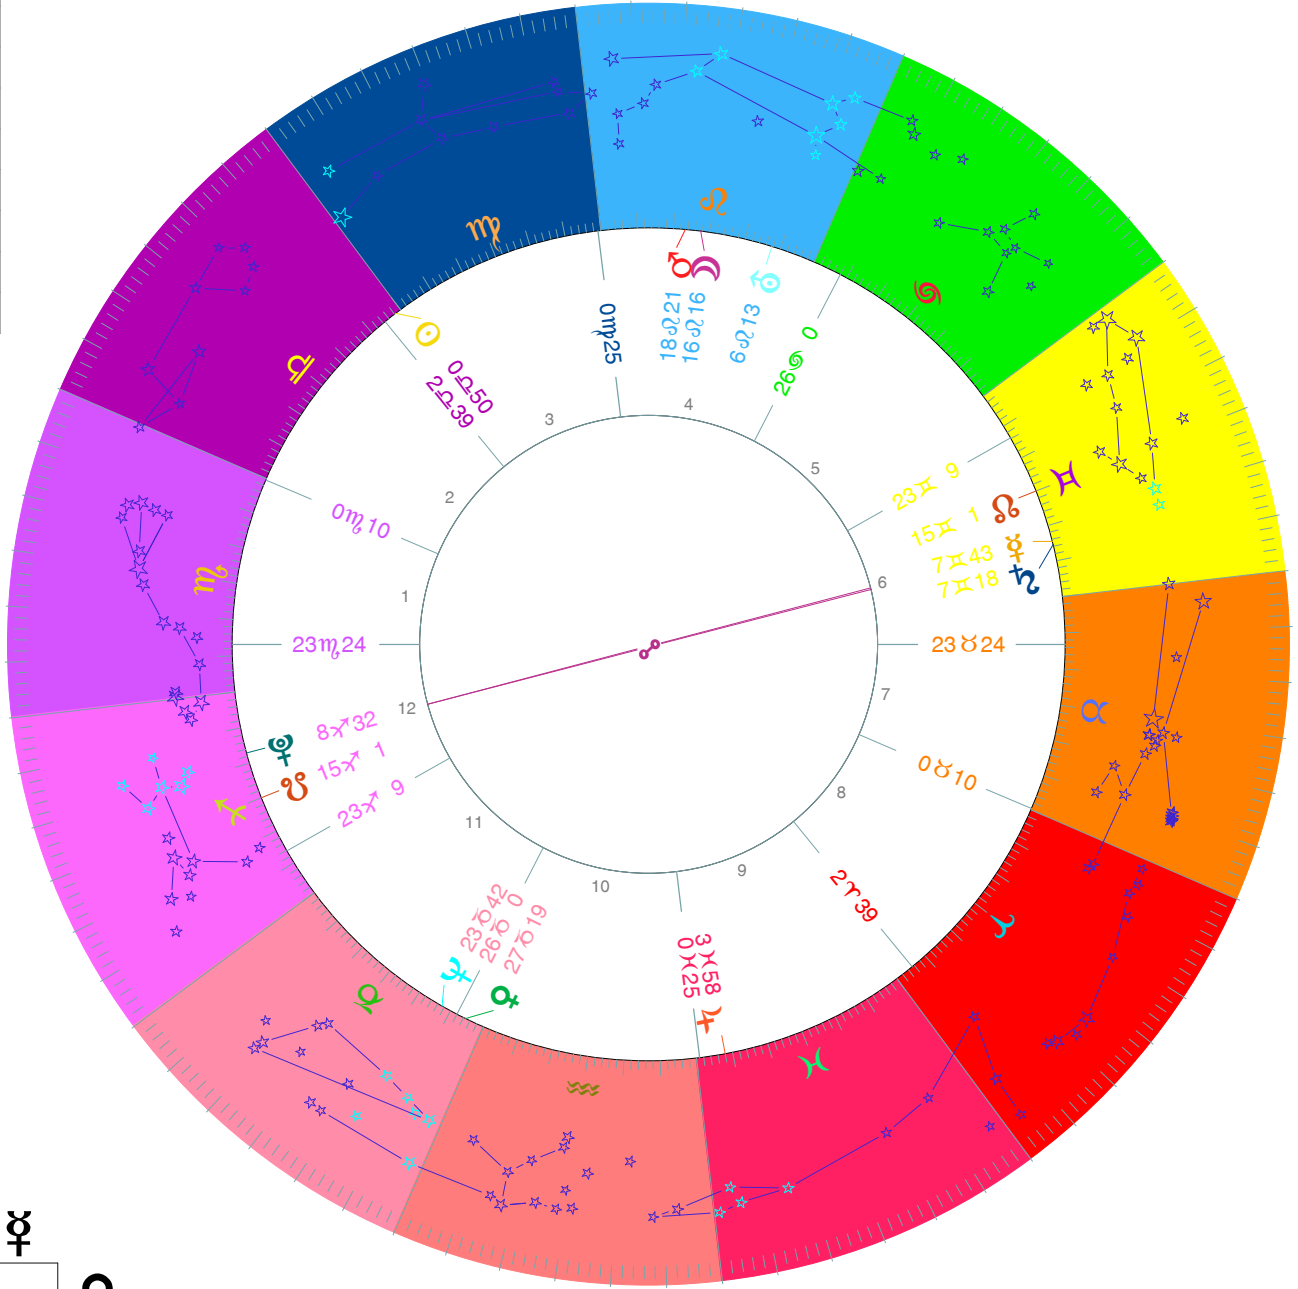

♁	Position	R
♁	0♄50	
♂	16♊16	
♃	7♋43	
♂	27♏19	
♂	18♊21	
♃	3♋58	
♃	7♋18	
♁	6♊13	
♃	23♏42	
♃	8♋32	
♁	15♋1	
♃	15♋1	

Baptism of Jesus Christ - Tychonic
 At River Jordan, near Ono, Latitude 31N50', Longitude 35E33'
 Date: Friday, 23/SEP/29, Julian
 Time: 10: 0, Local Time
 Sidereal Time 10: 0: 1, Vernal Point 2♈38'42", House System: Placidus
 Zodiac: Sidereal SVP, Aspect set: Conjunction/Square/Opposition

Houses	
1	23♎24
2	0♎10
3	2♄39
4	0♎25
5	26♁0
6	23♋9
7	23♏24
8	0♄10
9	2♈39
10	0♋25
11	26♏0
12	23♋9

Pl	Lat.	Decl.
♁		0S20
♂	4N25	20N20
♃	4N30	26N15
♂	2S47	23S39
♂	1N50	17N14
♃	1S20	11S24
♃	1S21	20N26
♁	0N40	19N34
♃	0S2	21S37
♃	5N28	16S34