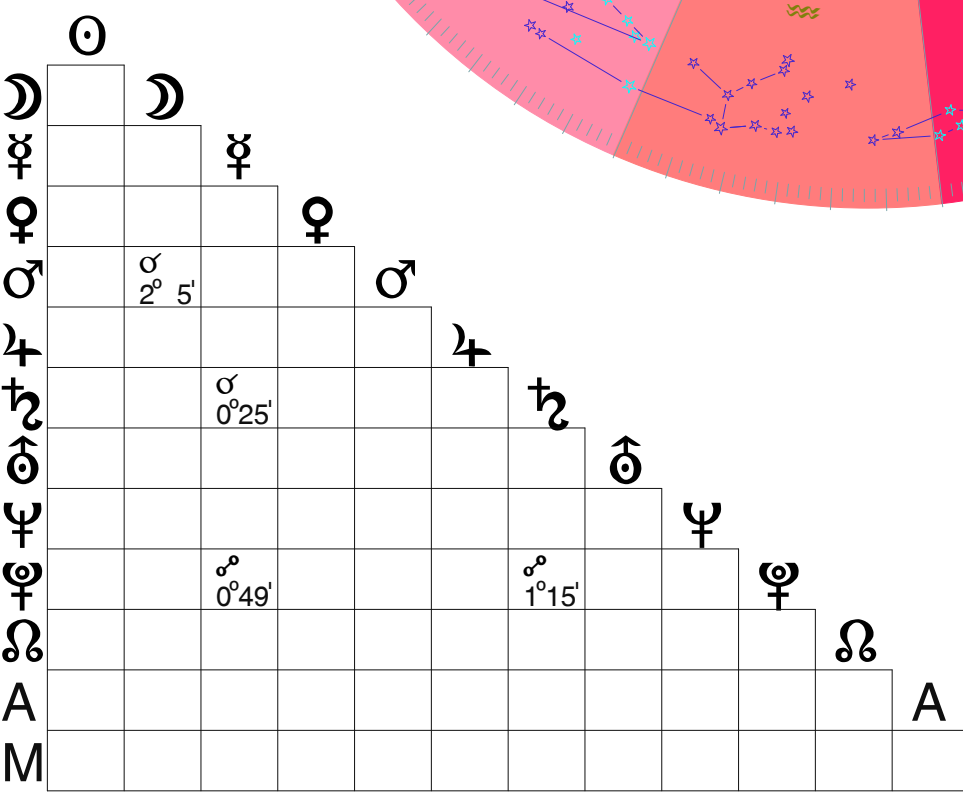

♁	Position	R
♁	0♄50	
♂	16♊16	
♃	7♋43	
♂	27♏19	
♂	18♊21	
♃	3♋58	
♃	7♋18	
♁	6♊13	
♃	23♏42	
♃	8♋32	
♁	15♋1	
♃	15♋1	

Baptism of Jesus Christ - Tychonic
 At River Jordan, near Ono, Latitude 31N50', Longitude 35E33'
 Date: Friday, 23/SEP/29, Julian
 Time: 10: 0, Local Time
 Sidereal Time 10: 0: 1, Vernal Point 2♈38'42", House System: Placidus
 Zodiac: Sidereal SVP, Aspect set: Conjunction/Square/Opposition

Houses	
1	23♎24
2	0♎10
3	2♄39
4	0♎25
5	26♁0
6	23♋9
7	23♏24
8	0♄10
9	2♈39
10	0♋25
11	26♏0
12	23♋9

Pl	Lat.	Decl.
♁		0S20
♂	4N25	20N20
♃	4N30	26N15
♂	2S47	23S39
♂	1N50	17N14
♃	1S20	11S24
♃	1S21	20N26
♁	0N40	19N34
♃	0S2	21S37
♃	5N28	16S34