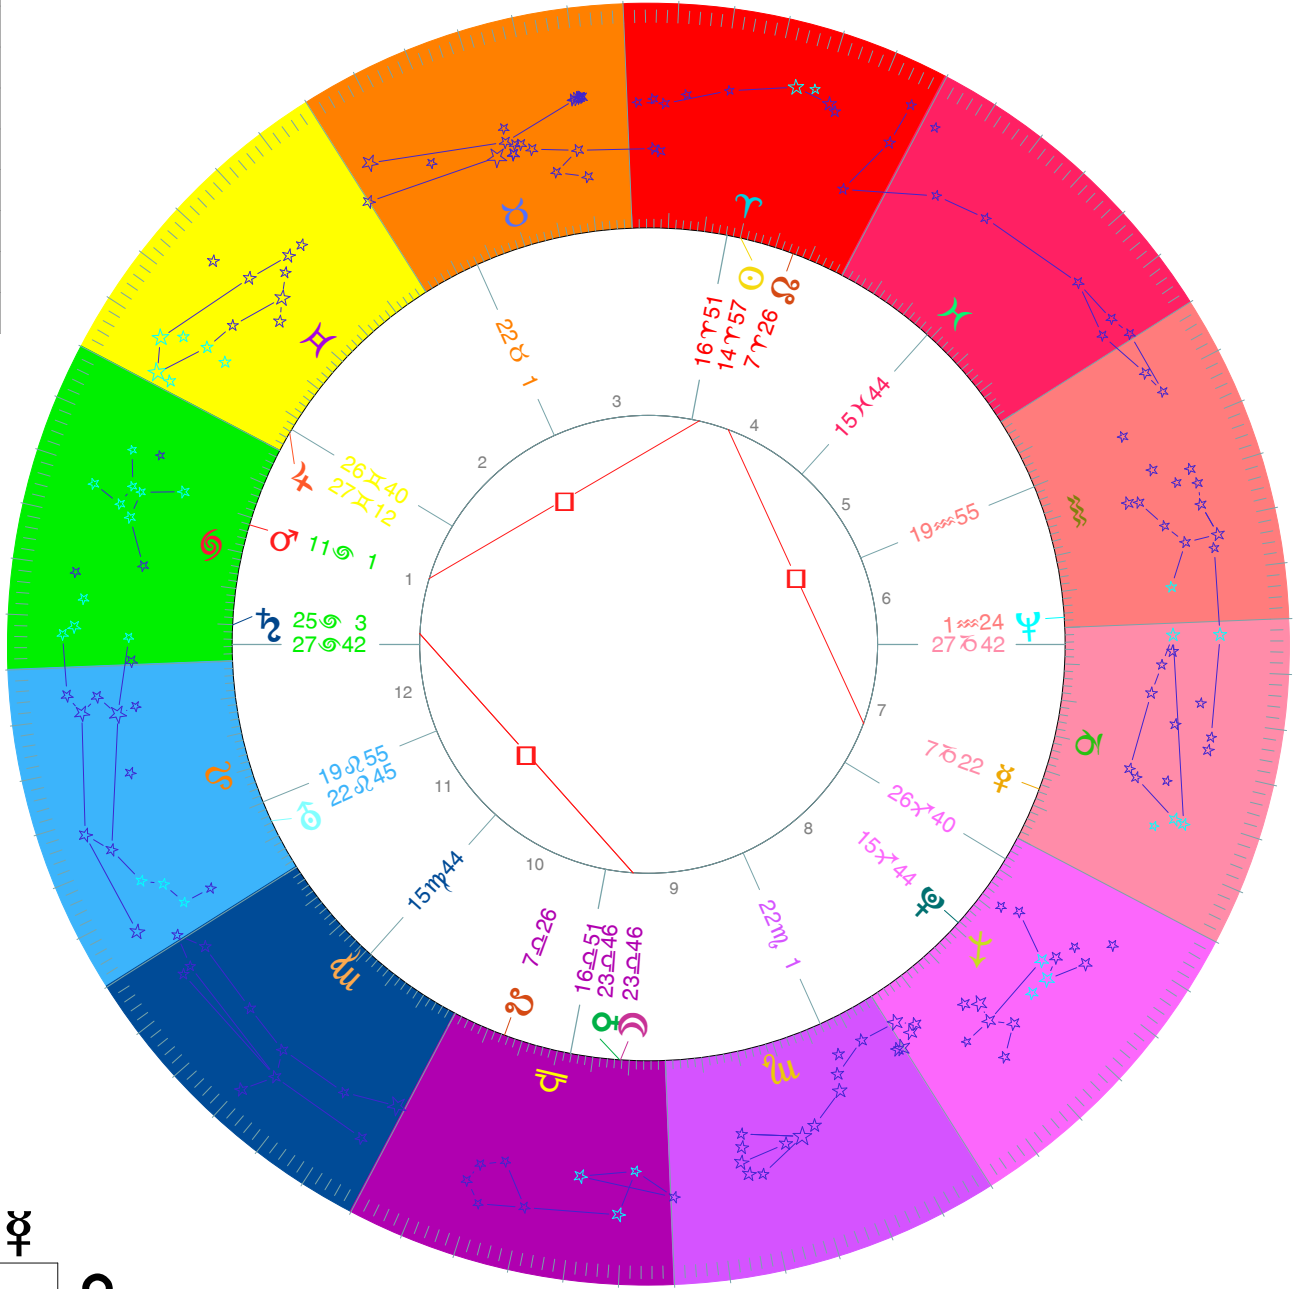

♁	Position	R
☉	14 7 57	
☾	23 23 46	
♁	7 20 22	
♂	23 23 46	
♂	11 20 1	
♃	27 23 12	
♅	25 20 3	
♄	22 22 45	
♃	1 23 24	
♂	15 27 44	
♁	7 27 26	
♂	7 23 26	

# Descent into hell of Jesus Christ (V. +) - Tychonic

At Jerusalem, Latitude 31N46', Longitude 35E14'

Date: Saturday, 4/APR/33, Julian

Time: 12:10, Local Time

Sidereal Time 24:52:22, Vernal Point 2 7 35'46", House System: Placidus

Zodiac: Sidereal SVP, Aspect set: Conjunction/Square/Opposition

Houses	
1	27 20 42
2	26 23 40
3	22 20 1
4	16 27 51
5	15 27 44
6	19 23 55
7	27 20 42
8	26 27 40
9	22 27 1
10	16 23 51
11	15 27 44
12	19 22 55

Pl	Lat.	Decl.
☉		5N57
☾	1S29	10S42
♁	6S32	30S 1
♂	2N 5	7S23
♂	1N41	24N54
♃	0N 6	23N46
♅	0N42	22N 3
♄	0N45	14N47
♃	0S18	20S21
♂	3N19	19S38

	Ca	Fi	Mu
Fire	3	1	1
Ear	1	0	0
Air	2	1	1
Wat	3	0	0