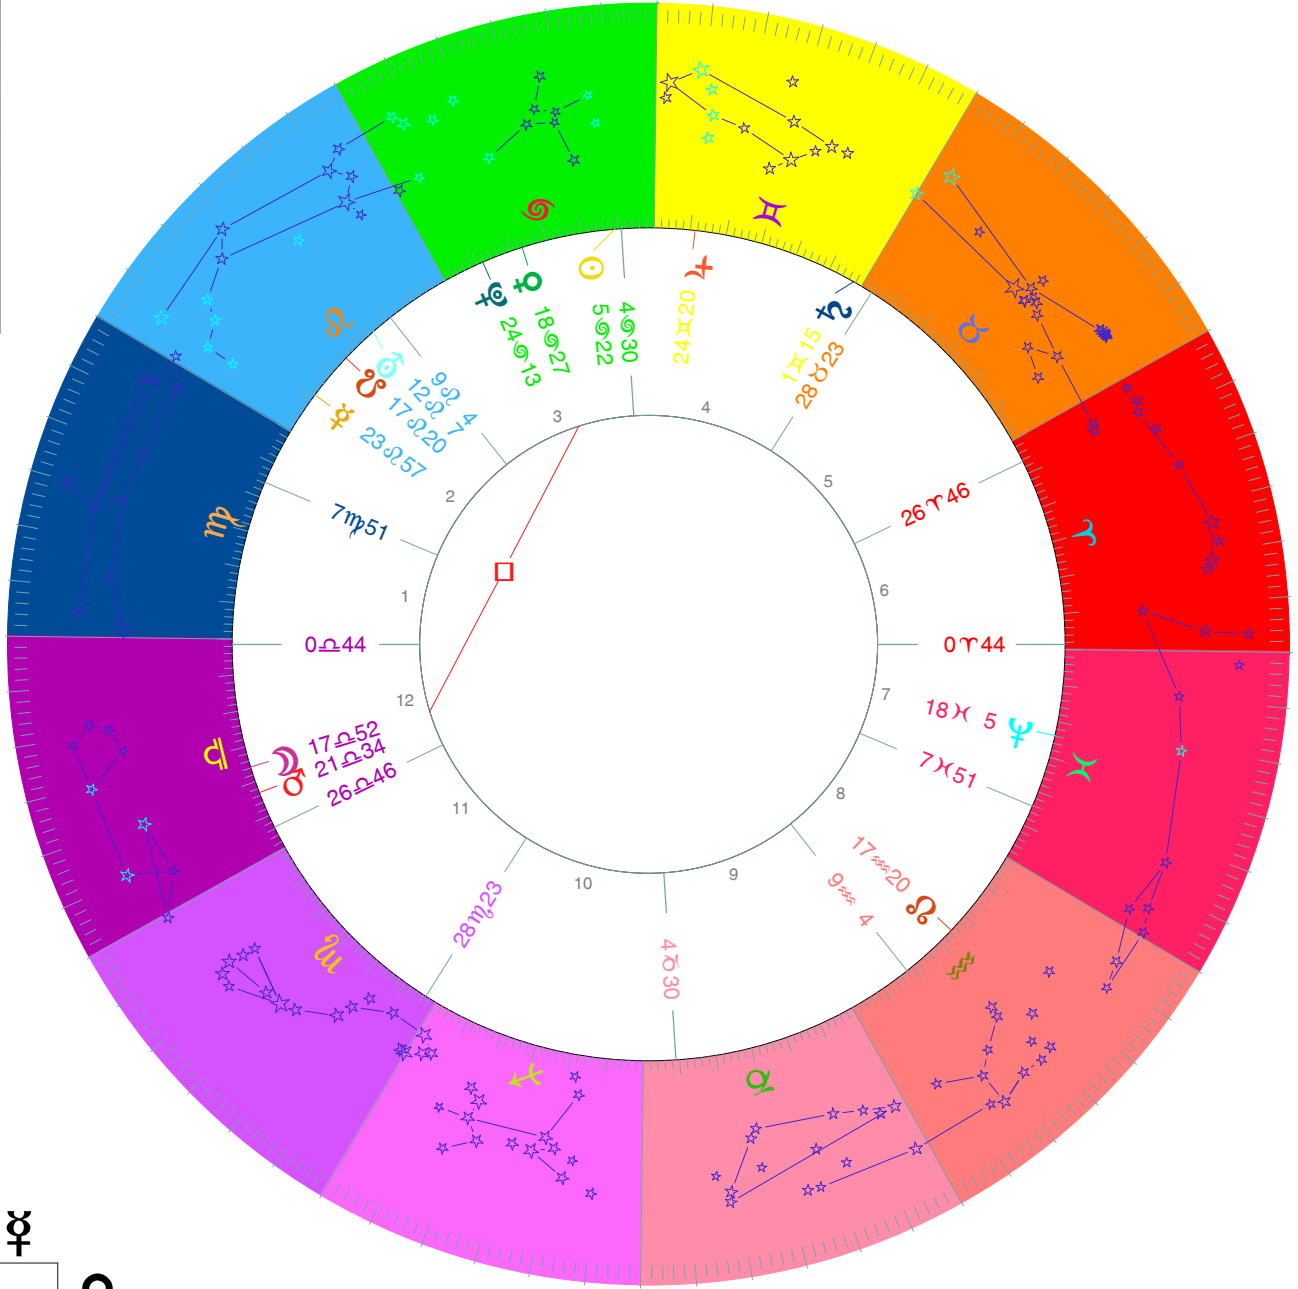

Position	R
♁	5♁22
♃	17♂52
♆	23♁57
♁	18♁27
♂	21♂34
♃	24♂20
♂	1♂15
♁	12♁7
♃	18♂5
♁	24♁13
♁	17♁20
♁	17♁20

Birth of (St.) Elisabeth of Hungary (V. \*) - Tychonic

At Sarospatak, Latitude 48N19', Longitude 21E34'

Date: Thursday, 5/JUL/1207, Julian

Time: 12: 0, Local Time

Sidereal Time 7:18:54, Vernal Point 16♂18'13", House System: Placidus

Zodiac: Sidereal SVP, Aspect set: Conjunction/Square/Opposition

Houses	
1	0♁44
2	7♁51
3	9♁4
4	4♁30
5	28♁23
6	26♂46
7	0♂44
8	7♂51
9	9♁4
10	4♁30
11	28♁23
12	26♁46

Pl	Lat.	Decl.
♁		23N26
♃	4S30	11S11
♆	6N 8	19N23
♁	2N41	24N56
♂	0N16	8S12
♃	0N 8	23N33
♂	1S19	19N12
♁	0N45	17N57
♃	1S34	6S11
♁	8N20	29N34

	Ca	Fi	Mu
Fire	0	2	0
Ear	0	0	0
Air	3	1	2
Wat	4	0	1