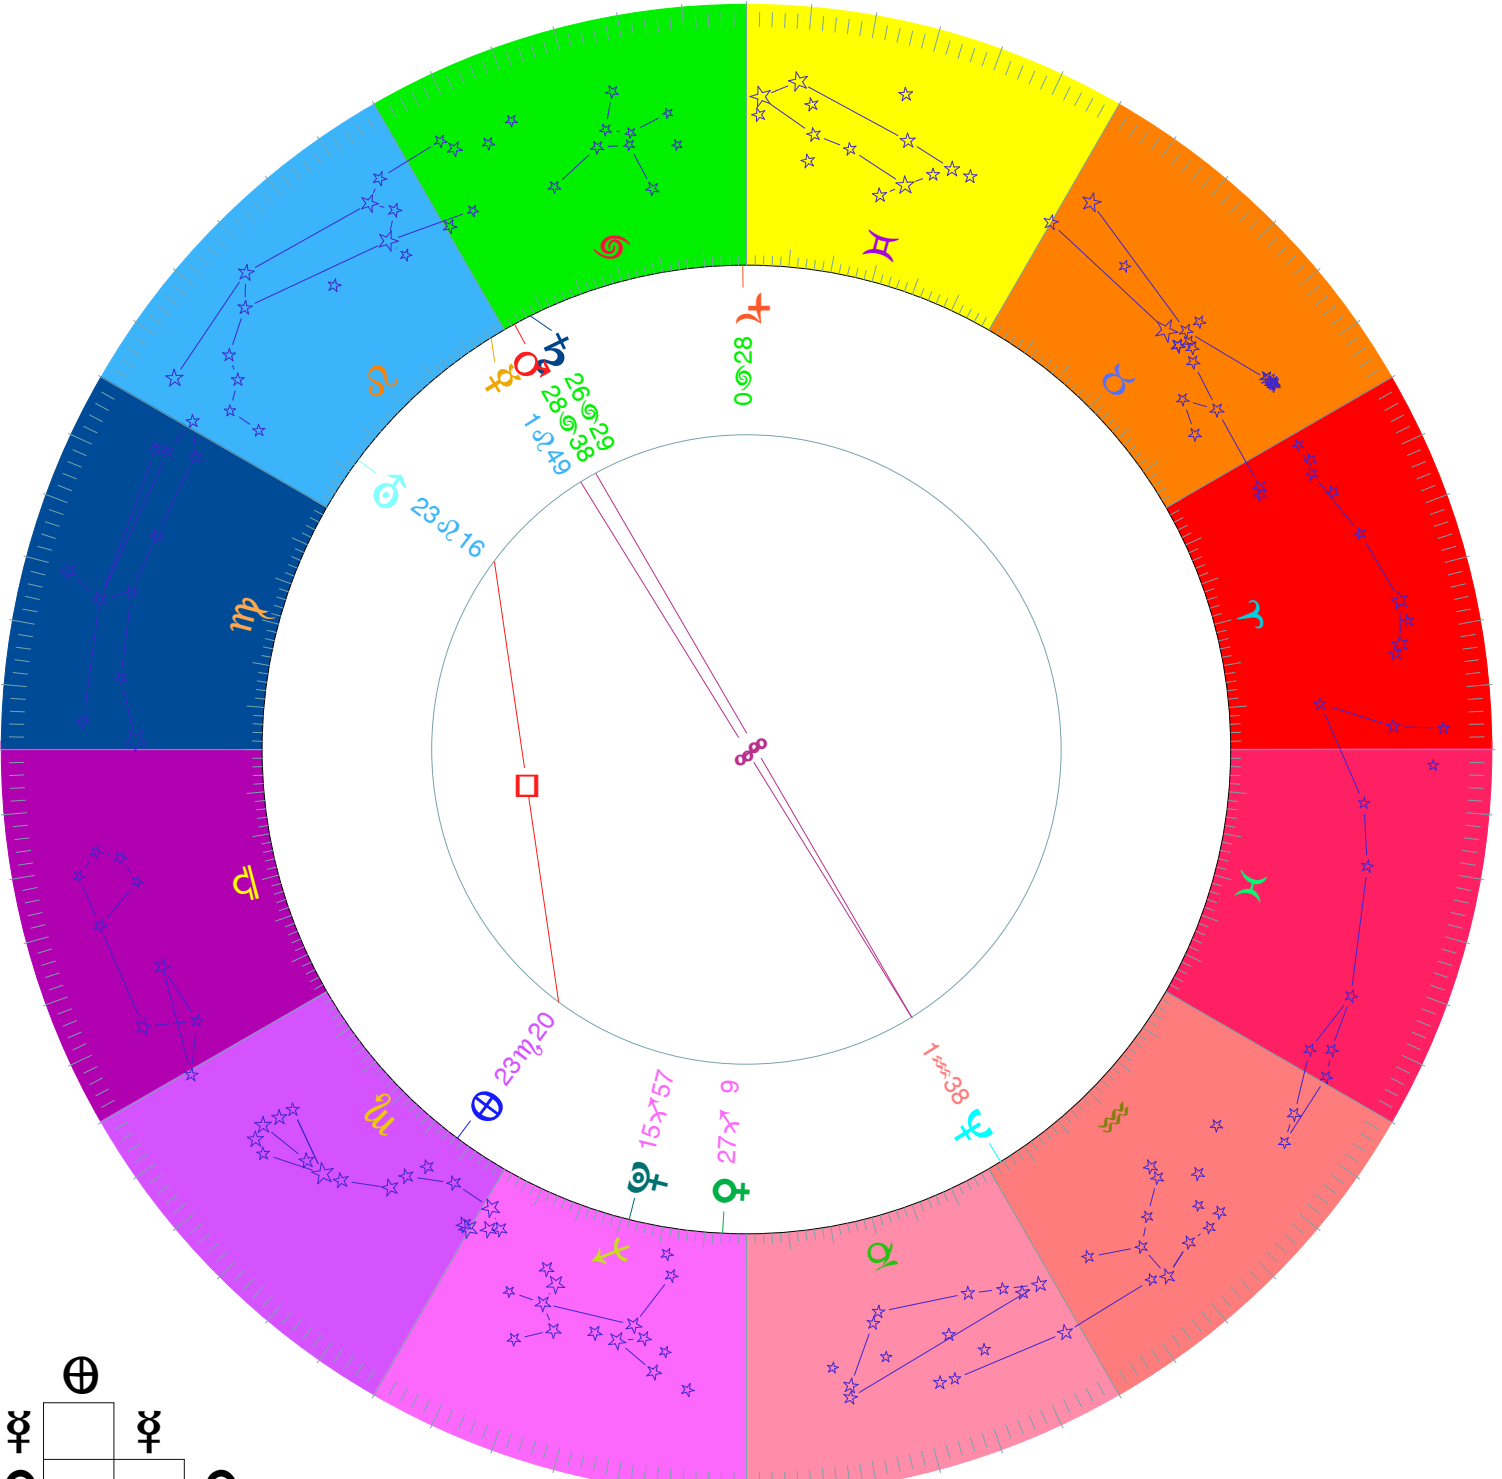

Ascension of Jesus Christ - Heliocentric
 At Mount of Olives, Latitude 31N46', Longitude 35E14'
 Date: Thursday, 14/MAY/33, Julian
 Time: 12: 1, Local Time
 Sidereal Time 3:21: 3, Vernal Point 2♈35'41"
 Zodiac: Sidereal SVP, Aspect set: Conjunction/Square/Opposition

PI	Lat.
♃	6N57
♄	1S27
♅	1N51
♆	0N11
♇	0N46
♈	0N45
♉	0S18
♊	3N15

PI	Nodes	Perih.
♁		11♈53
♂	27♈40	19♉33
♆	1♈43	16♉12
♅	6♉57	2♊30
♄	23♈8	15♋39
♃	8♉59	27♌19
♂	6♈44	26♌27
♆	22♉48	22♍49
♅	26♈39	19♎57

PI	Position
♁	23♈20
♂	1♈49
♆	27♈9
♅	28♉38
♄	0♉28
♃	26♉29
♂	23♉16
♆	1♊38
♅	15♋57