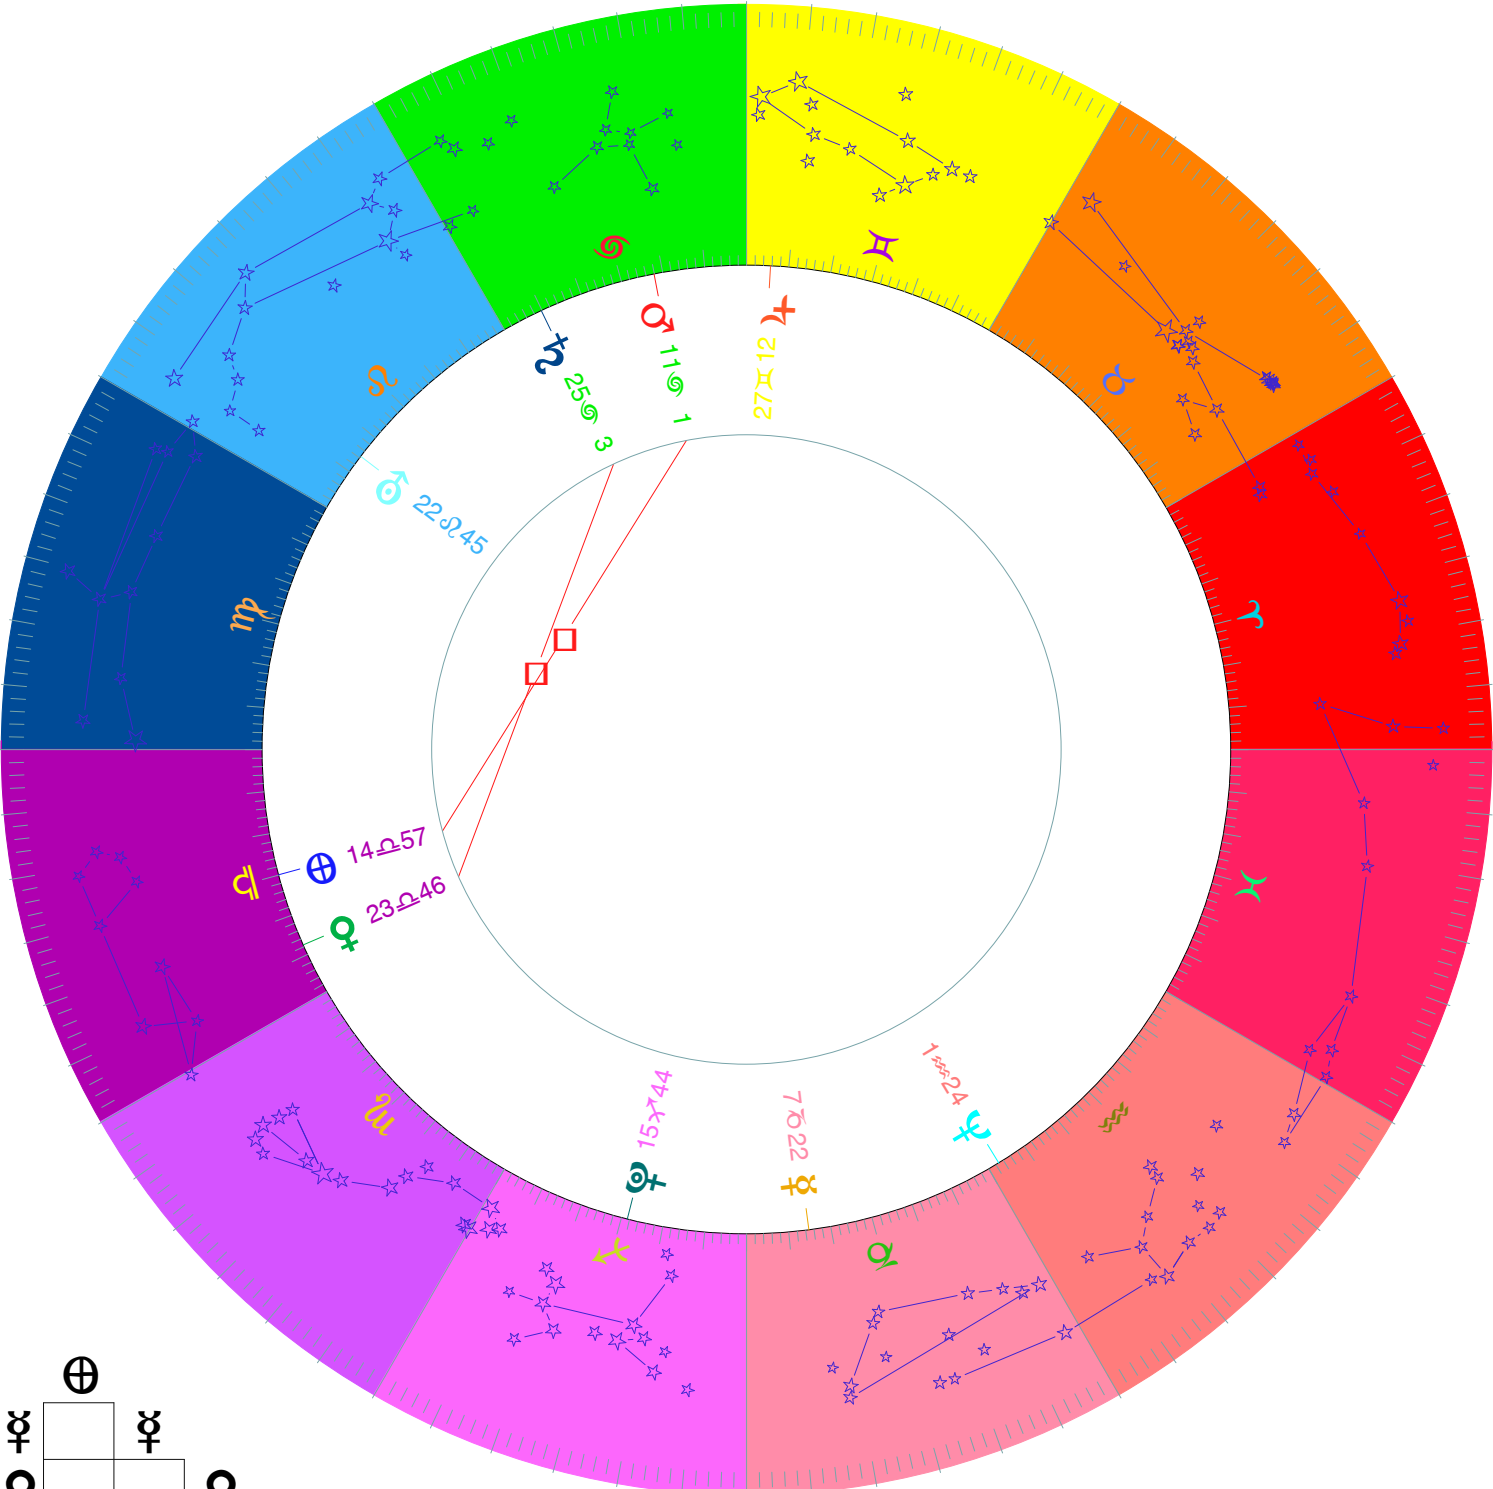

Descent into hell of Jesus Christ (V. +) - Heliocentric  
 At Jerusalem, Latitude 31N46', Longitude 35E14'  
 Date: Saturday, 4/APR/33, Julian  
 Time: 12:10, Local Time  
 Sidereal Time 24:52:22, Vernal Point 2♈35'46"  
 Zodiac: Sidereal SVP, Aspect set: Conjunction/Square/Opposition

Pl	Lat.
♃	6S32
♄	2N 5
♅	1N41
♆	0N 6
♇	0N42
♈	0N45
♉	0S18
♊	3N19

Pl	Nodes	Perih.
♁		11♈53
♂	27♈40	19♉33
♀	1♈43	16♋12
♁	6♉57	2♋30
♃	23♈8	15♊39
♄	8♋59	27♉19
♅	6♈44	26♋27
♆	22♋49	22♈49
♇	26♈39	19♌57

Pl	Position
♁	14♌57
♂	7♉22
♀	23♌46
♁	11♍1
♃	27♈12
♄	25♋3
♅	22♋45
♆	1♋24
♇	15♋44