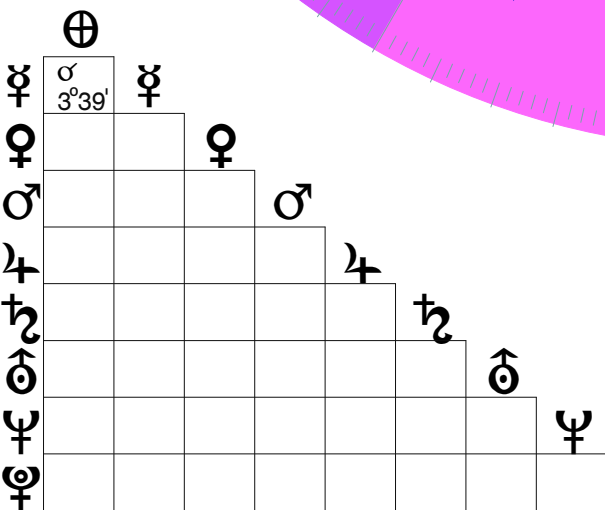

Transfiguration of Jesus Christ - Heliocentric

At Mt. Tabor, Latitude 32N40', Longitude 35E25'

Date: Wednesday, 4/APR/31, Julian

Time: 0: 0, Local Time

Sidereal Time 12:38:20, Vernal Point 2 ♈ 37'26"

Zodiac: Sidereal SVP, Aspect set: Conjunction/Square/Opposition

PI	Lat.
♀	1N13
♀	2N33
♂	1N18
♃	1S12
♃	0S29
♄	0N43
♀	0S 9
♀	4N32

PI	Nodes	Perih.
☉		11♌53
☾	27♌40	19♏33
♀	1♌43	16♍12
♂	6♏58	2♌29
♃	23♌8	15♋38
♃	9♍0	27♏18
♄	6♌45	26♑27
♅	22♍49	22♌49
♆	26♌39	19♎57

PI	Position
☉	14♌0
☾	17♌39
♀	20♌53
♂	20♌55
♃	24♌28
♃	28♌15
♄	13♏21
♅	27♏2
♆	11♌42