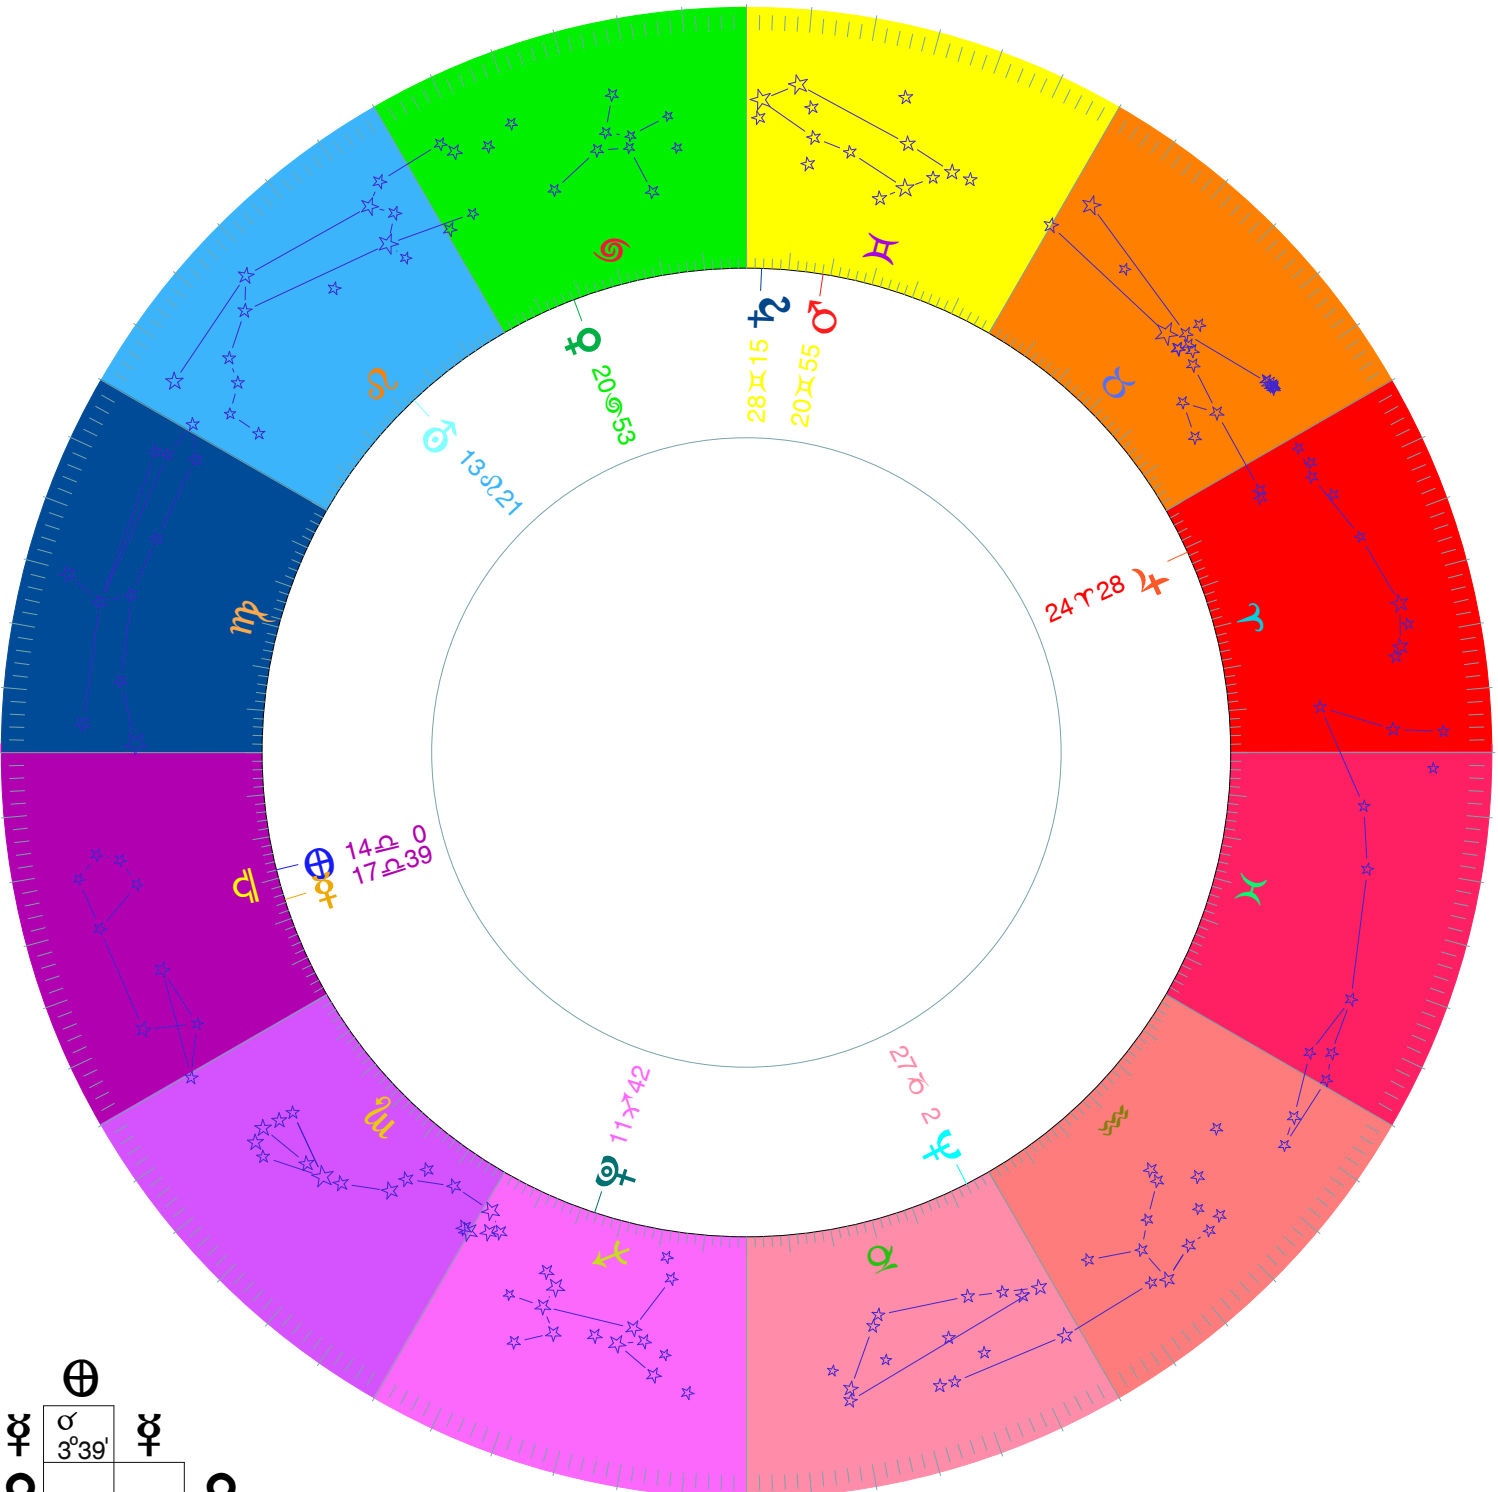

Transfiguration of Jesus Christ - Heliocentric

At Mt. Tabor, Latitude 32N40', Longitude 35E25'

Date: Wednesday, 4/APR/31, Julian

Time: 0: 0, Local Time

Sidereal Time 12:38:20, Vernal Point 2 ♈ 37'26"

Zodiac: Sidereal SVP, Aspect set: Conjunction/Square/Opposition

PI	Lat.
♀	1N13
♀	2N33
♂	1N18
♃	1S12
♃	0S29
♄	0N43
♀	0S 9
♀	4N32

PI	Nodes	Perih.
☉		11♌53
☾	27♌40	19♏33
♀	1♌43	16♍12
♂	6♏58	2♌29
♃	23♌8	15♋38
♃	9♍0	27♏18
♄	6♌45	26♑27
♅	22♍49	22♌49
♆	26♌39	19♎57

PI	Position
☉	14♌0
☾	17♌39
♀	20♌53
♂	20♌55
♃	24♌28
♃	28♌15
♄	13♏21
♅	27♏2
♆	11♌42