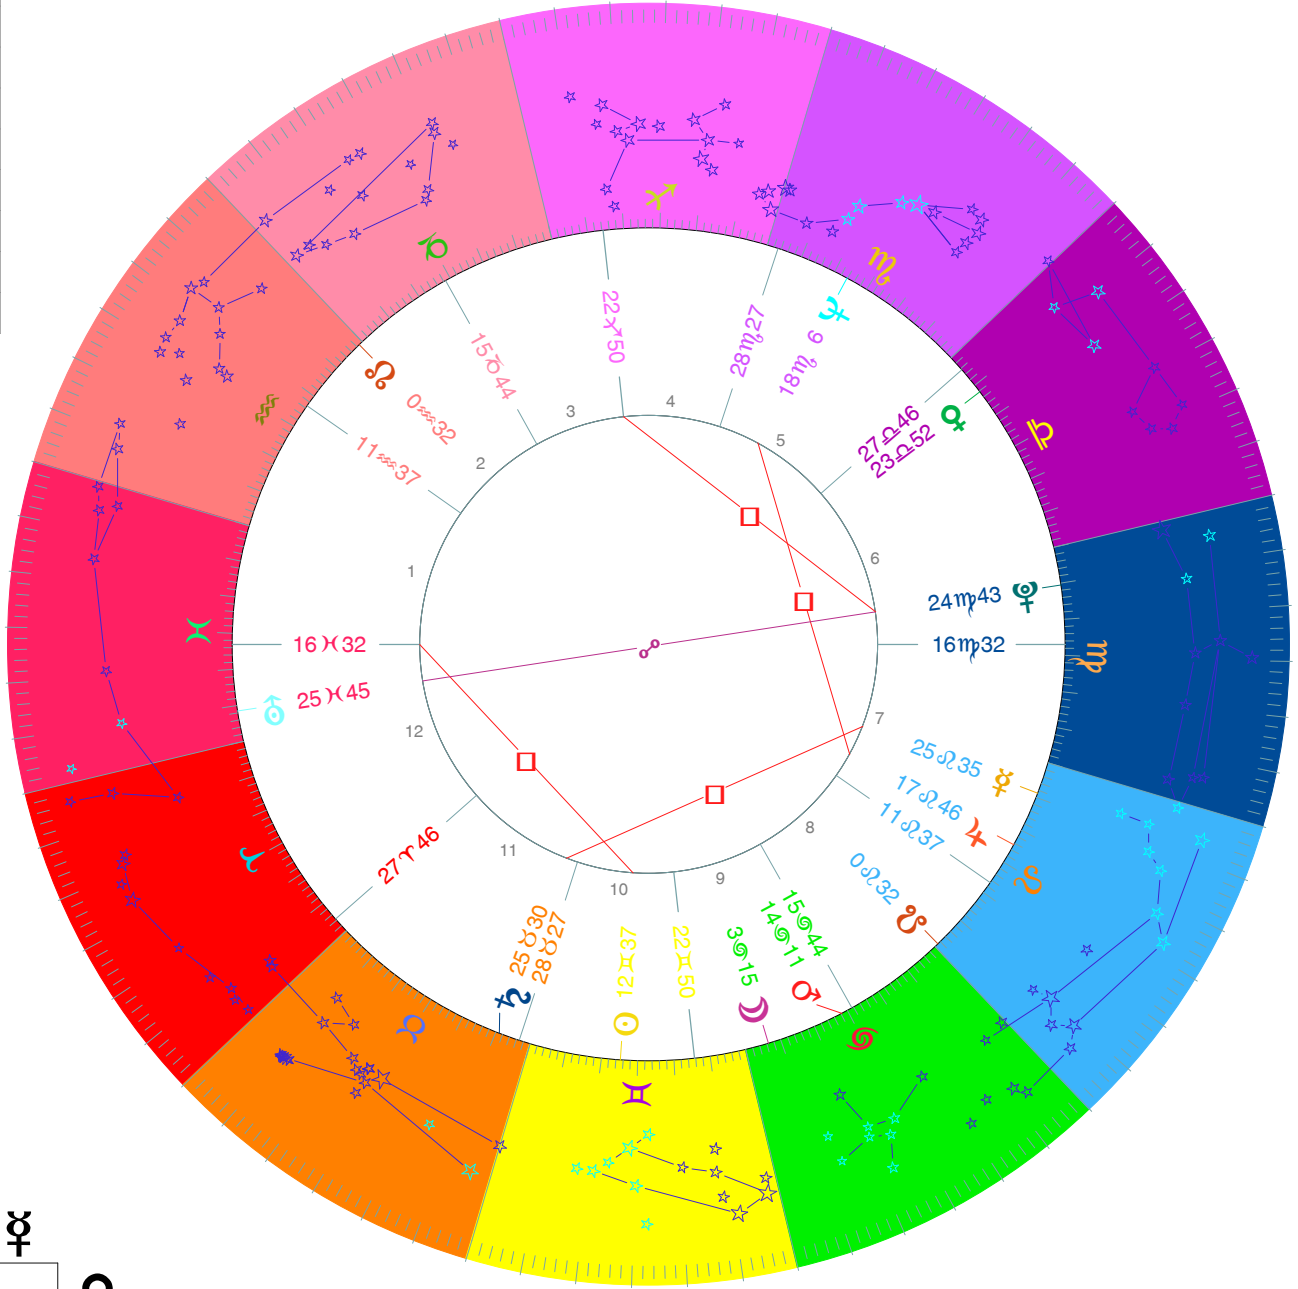

♁	Position	R
☉	12♊37	
☾	3♋15	
♃	25♌35	
♄	23♍52	
♅	14♎11	
♆	17♏46	
♇	25♐30	
♈	25♑45	
♉	18♒6	
♊	24♓43	
♋	0♈32	
♌	0♉32	

Birth of John the Baptist (V. ^) - Tychonic
 At Jutta (Yattah), Latitude 31N32', Longitude 35E6'
 Date: Wednesday, 4/JUN/2 B.C., Julian
 Time: 0:37, Local Time
 Sidereal Time 17:15:23, Vernal Point 3♈3'52", House System: Placidus
 Zodiac: Sidereal SVP, Aspect set: Conjunction/Square/Opposition

Houses	
1	16♑32
2	11♈37
3	15♉44
4	22♊50
5	28♋27
6	27♌46
7	16♍32
8	11♎37
9	15♏44
10	22♐50
11	28♑27
12	27♒46

Pl	Lat.	Decl.
☉		22N33
☾	2N21	26N 1
♃	6N10	18N55
♄	2N 5	7S26
♅	1N43	24N38
♆	1N 9	16N46
♇	1S46	17N38
♈	0S44	2S22
♉	1N46	15S42
♊	17N14	17N51