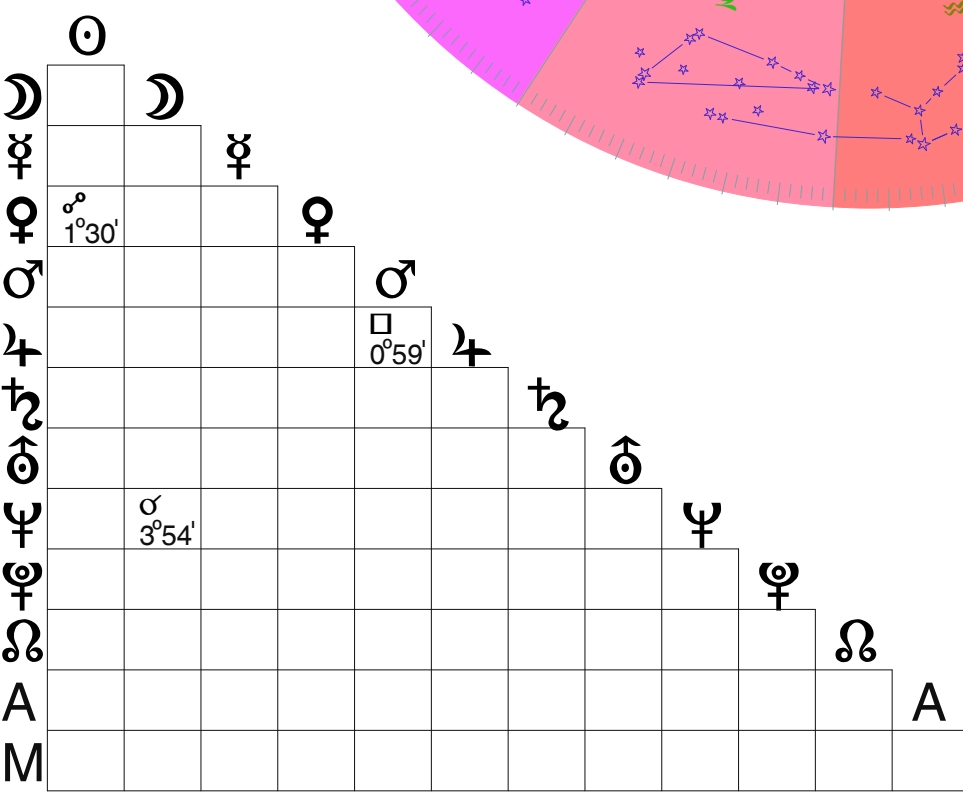

Pl	Position	R
☉	29 ♋ 2	
☾	24 ♎ 37	
☿	6 ♋ 22	
♀	0 ♌ 32	
♂	16 ♋ 21	
♃	17 ♎ 20	
♅	15 ♌ 55	
♁	29 ♎ 40	
♆	20 ♎ 43	
♇	22 ♎ 34	
♄	20 ♏ 36	
♂	20 ♌ 36	

Birth of Raphael - Tyconic
 At Urbino/Italy, Latitude 43N44', Longitude 12E38'
 Date: Friday, 28/MAR/1483, Julian
 Time: 21:27, Local Time

Sidereal Time 10:25:25, Vernal Point 12 ♋ 27'56", House System: Placidus
 Zodiac: Sidereal SVP, Aspect set: Conjunction/Square/Opposition

Houses
1 3 ♎ 11
2 13 ♌ 17
3 18 ♎ 33
4 16 ♌ 57
5 9 ♏ 39
6 3 ♋ 29
7 3 ♉ 11
8 13 ♏ 17
9 18 ♋ 33
10 16 ♏ 57
11 9 ♌ 39
12 3 ♋ 29