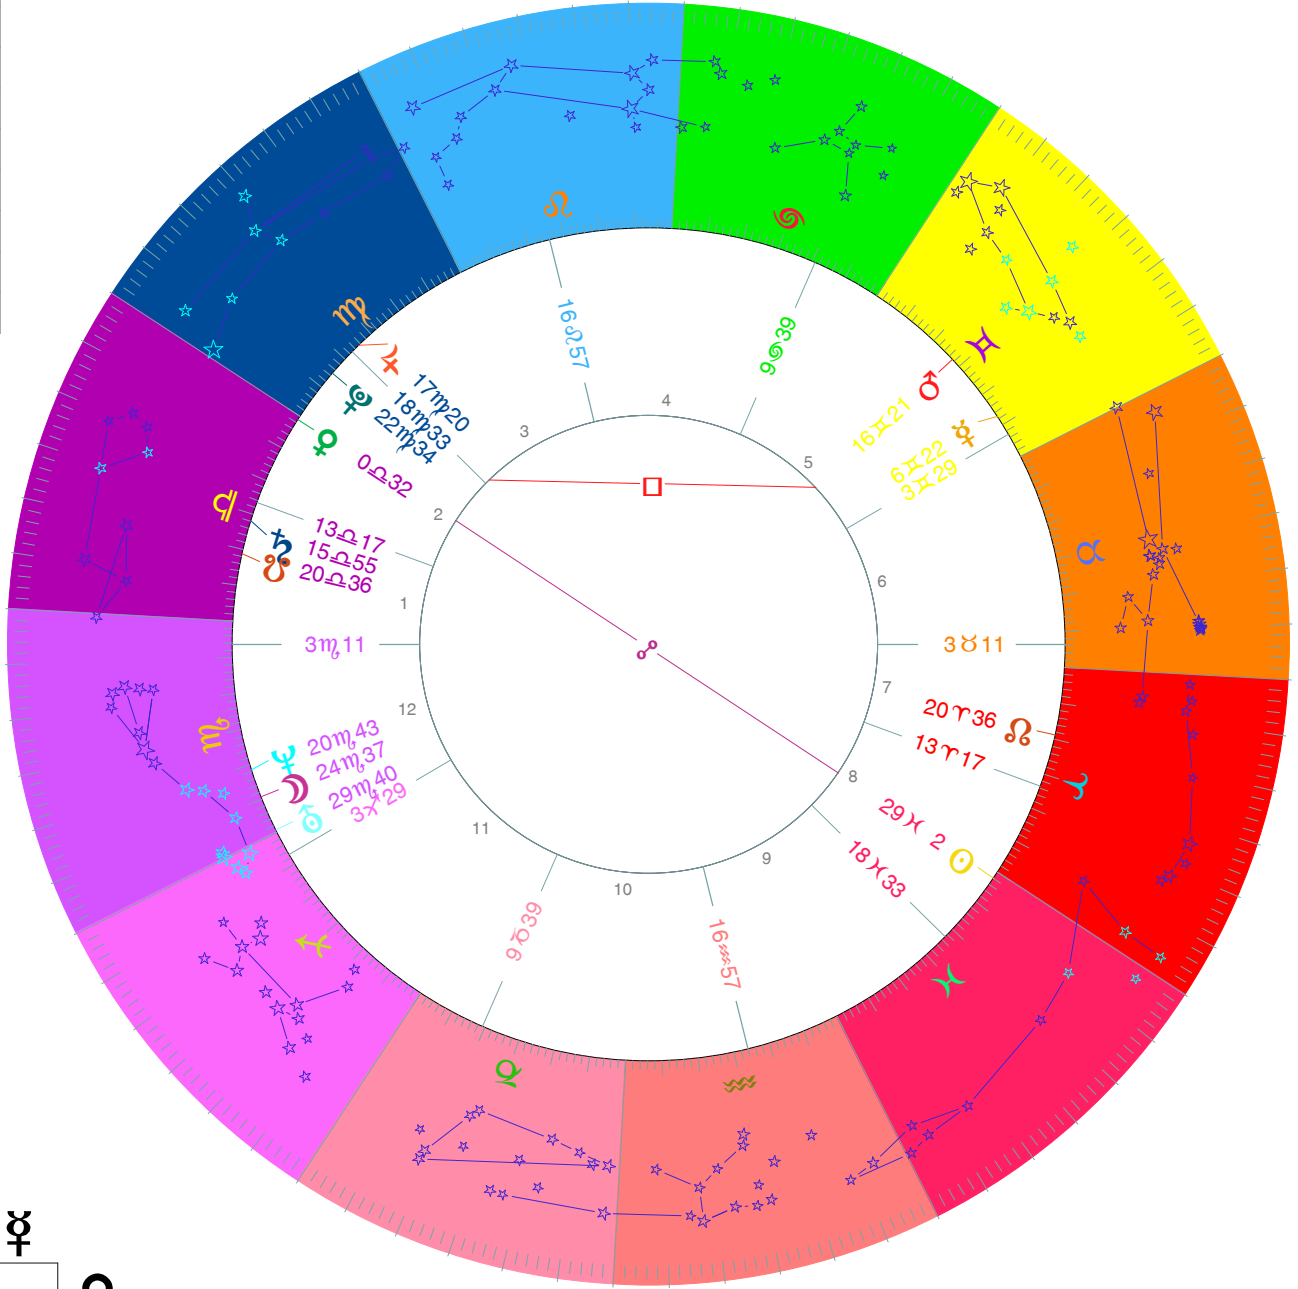

Pl	Position	R
☉	29 ♋ 2	
☾	24 ♎ 37	
☿	6 ♋ 22	
♀	0 ♌ 32	
♂	16 ♋ 21	
♃	17 ♎ 20	
♅	15 ♌ 55	
♁	29 ♎ 40	
♆	20 ♎ 43	
♇	22 ♎ 34	
♄	20 ♏ 36	
♂	20 ♌ 36	

Birth of Raphael - Tyconic
 At Urbino/Italy, Latitude 43N44', Longitude 12E38'
 Date: Friday, 28/MAR/1483, Julian
 Time: 21:27, Local Time

Sidereal Time 10:25:25, Vernal Point 12 ♋ 27'56", House System: Placidus
 Zodiac: Sidereal SVP, Aspect set: Conjunction/Square/Opposition

Houses
1 3 ♎ 11
2 13 ♌ 17
3 18 ♎ 33
4 16 ♌ 57
5 9 ♏ 39
6 3 ♋ 29
7 3 ♉ 11
8 13 ♏ 17
9 18 ♋ 33
10 16 ♏ 57
11 9 ♌ 39
12 3 ♋ 29

Pl	Lat.	Decl.
☉		0S23
☾	2S57	21S50
☿	4N40	26N 2
♀	2N45	2N18
♂	1N23	24N11
♃	1N20	6N14
♅	2N26	4S 2
♁	0S 5	20S13
♆	1N32	16S30
♇	17N 8	18N38

	Ca	Fi	Mu
Fire	1	1	0
Ear	0	0	2
Air	2	0	2
Wat	0	4	1