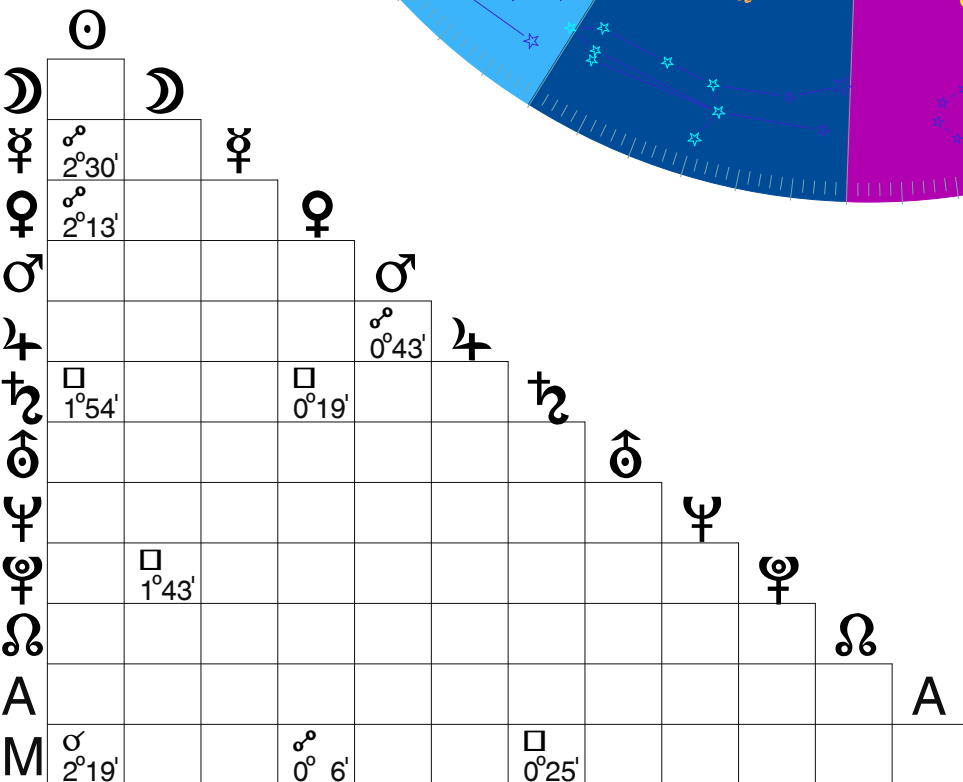

Position	R
♁	5♋19
♃	13♊13
♅	7♍49
♁	3♍6
♂	25♏53
♃	25♍10
♃	3♊25
♂	10♋12
♁	14♍55
♁	14♏56
♁	24♋34
♁	24♍34

Birth of Sophie von Kuhn (V. *) - Tychonic
 At Gruningen, Germany, Latitude 52N17', Longitude 12E28'
 Date: Sunday, 17/MAR/1782, Gregorian
 Time: 12: 0, Local Time

Sidereal Time 23:40:33, Vernal Point 8♋1756", House System: Placidus
 Zodiac: Sidereal SVP, Aspect set: Conjunction/Square/Opposition

Houses	
1	2♉0
2	26♏36
3	11♊12
4	3♋0
5	6♍37
6	17♏32
7	2♏0
8	26♍36
9	11♌12
10	3♍0
11	6♏37
12	17♉32