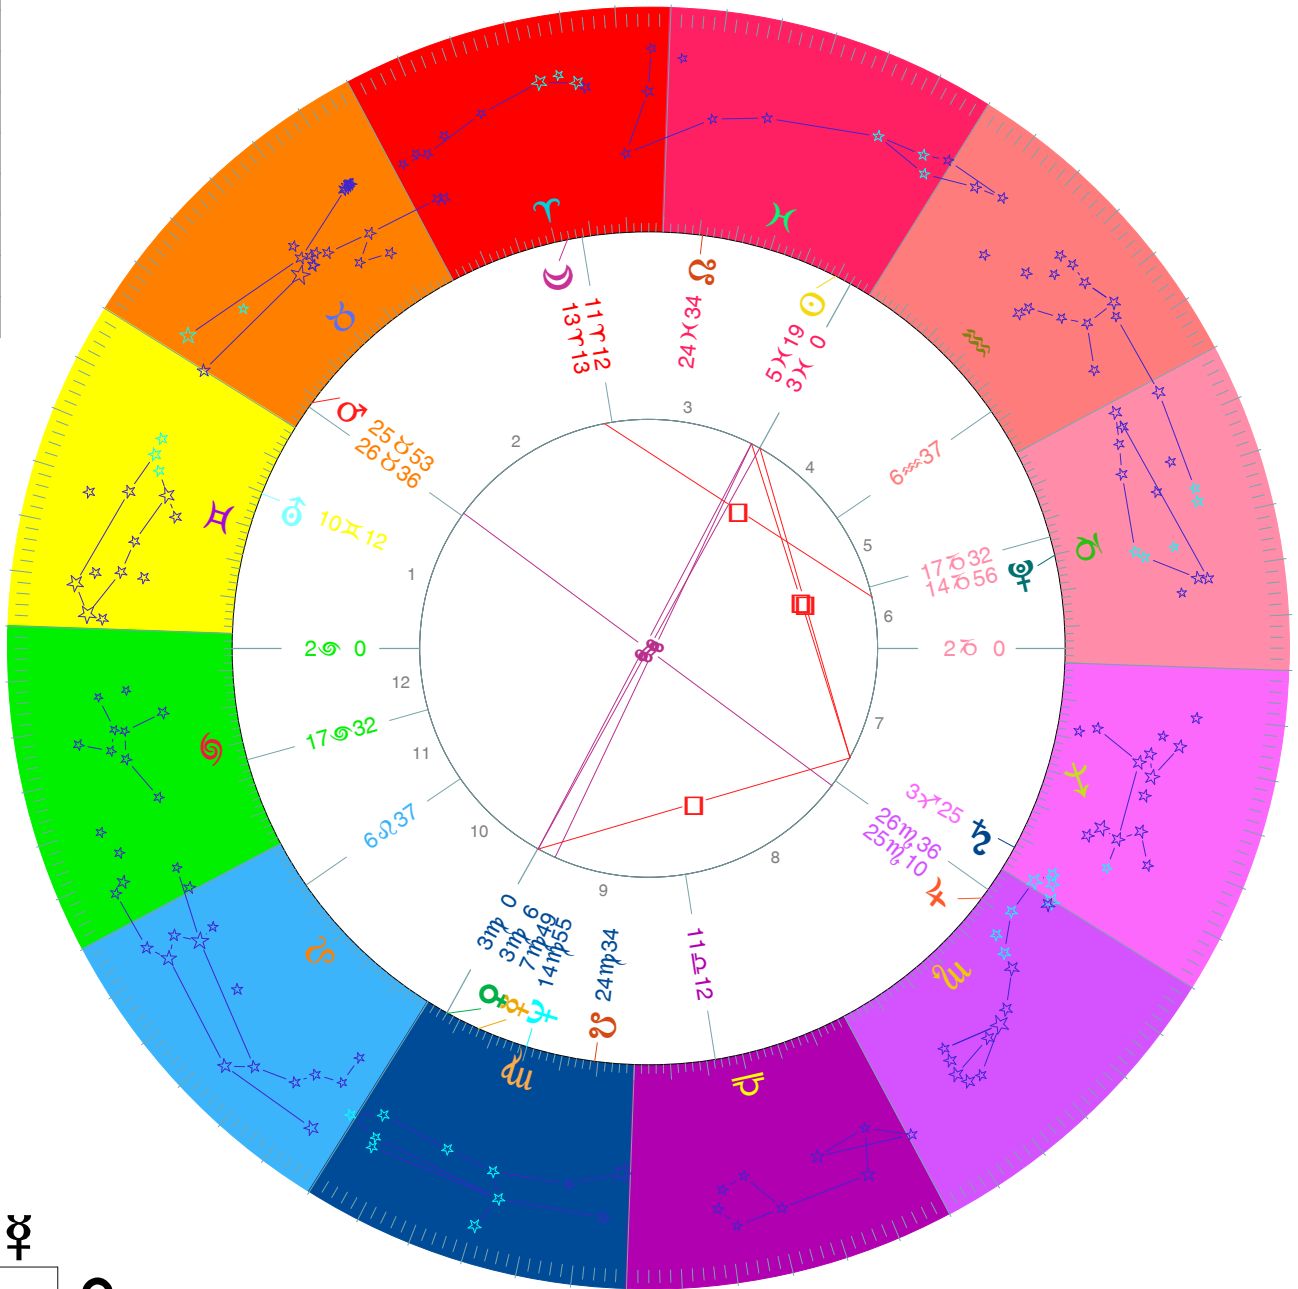

Position	R
♁	5♋19
♃	13♊13
♅	7♍49
♁	3♍6
♂	25♏53
♃	25♍10
♃	3♊25
♂	10♋12
♁	14♍55
♁	14♏56
♁	24♋34
♁	24♍34

Birth of Sophie von Kuhn (V. *) - Tychonic
 At Gruningen, Germany, Latitude 52N17', Longitude 12E28'
 Date: Sunday, 17/MAR/1782, Gregorian
 Time: 12: 0, Local Time

Sidereal Time 23:40:33, Vernal Point 8♋1756", House System: Placidus
 Zodiac: Sidereal SVP, Aspect set: Conjunction/Square/Opposition

Houses	
1	2♉0
2	26♏36
3	11♊12
4	3♋0
5	6♍37
6	17♏32
7	2♏0
8	26♍36
9	11♌12
10	3♍0
11	6♏37
12	17♉32

Pl	Lat.	Decl.
♁		9S35
♃	1N41	6N47
♅	5N 4	13N21
♁	3N20	13N30
♂	0N55	20N 9
♃	0N29	18S37
♃	1N 7	19S46
♂	0N15	22N15
♁	1N30	7N20
♁	5S49	28S25

	Ca	Fi	Mu
Fire	1	0	1
Ear	1	1	3
Air	0	0	1
Wat	1	1	3