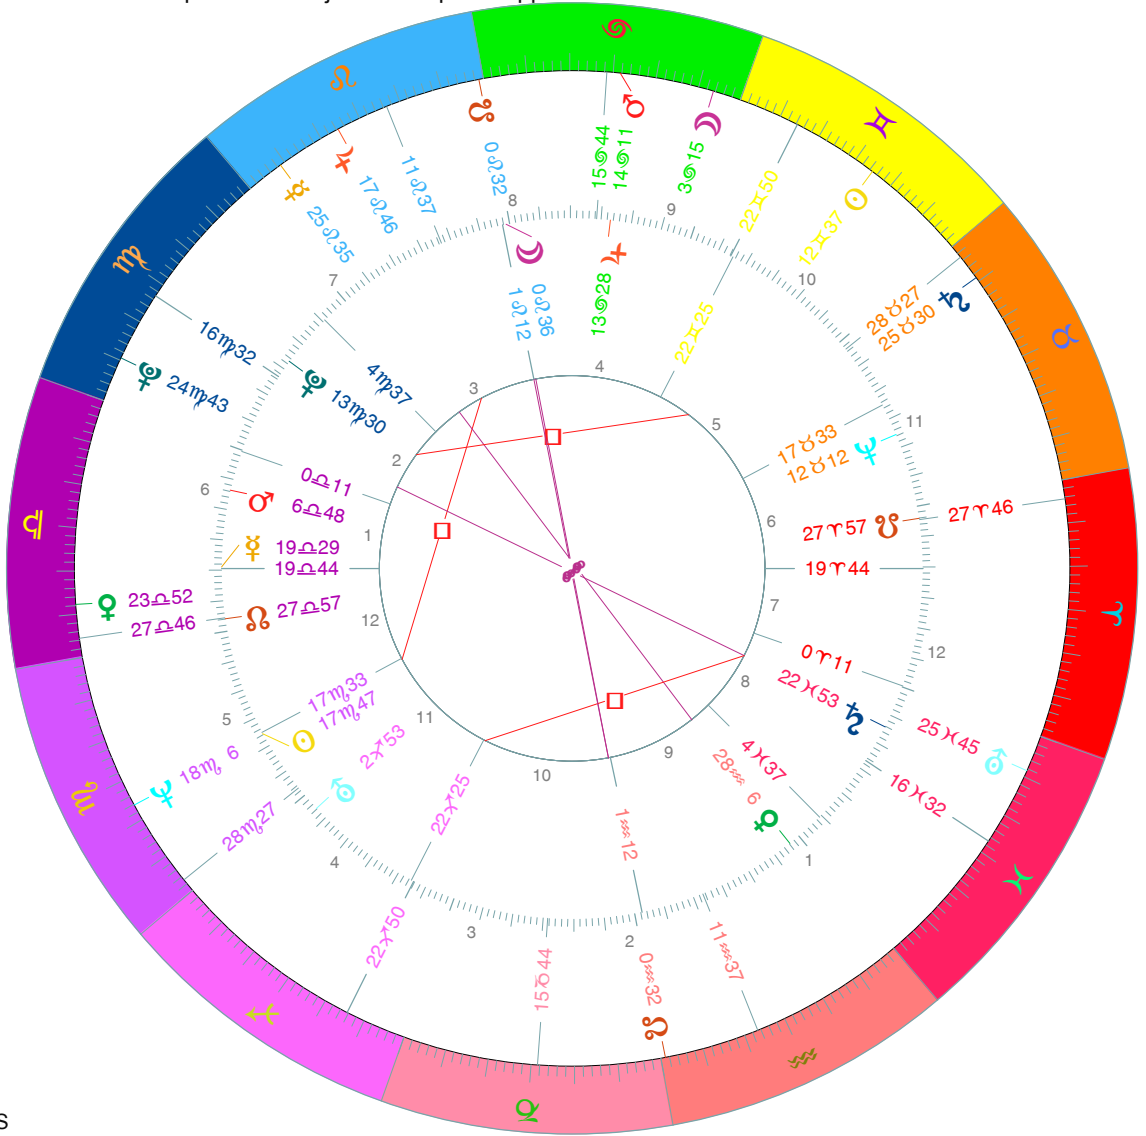

Comparison Chart

Outer - Tychonic
Birth of John the Baptist (V. ^)
At Jutta (Yattah), Latitude 31N32', Longitude 35E6'
Date: Wednesday, 4/JUN/2 B.C., Julian
Time: 0:37, Local Time
Sidereal Time 17:15:23, Vernal Point 3° 35'2"

Inner - Tychonic
Death of (St.) Elisabeth of Hungary
At Marburg, Latitude 50N49', Longitude 8E46'
Date: Monday, 17/NOV/1231, Julian
Time: 5:0, Local Time
Sidereal Time 9:10:52, Vernal Point 15° 57'52"

OUTER INNER

PI	Position	R	Position	R
☉	12♊37		17♎47	
☾	3♉15		0♌36	
☿	25♌35		19♍29	
♀	23♎52		28♏6	
♁	14♉11		6♌48	
♃	17♌46		13♉28	
♅	25♄30		22♋53	
♁	25♋45		2♌53	
♁	18♎6		12♄12	
♁	24♎43		13♎30	
♁	0♏32		27♎57	
♁	0♌32		27♋57	

House System: Placidus, Zodiac: Sidereal SVP
Aspect set: Conjunction/Square/Opposition

	Houses	Houses
1	16♋32	19♎44
2	11♏37	0♌11
3	15♄44	4♎37
4	22♌50	1♌12
5	28♎27	22♋25
6	27♎46	17♄33
7	16♎32	19♋44
8	11♌37	0♋11
9	15♉44	4♋37
10	22♋50	1♏12
11	28♄27	22♌25
12	27♋46	17♎33

Cross Aspects

INNER PLANETS

	☉	☾	☿	♀	♁	♃	♅	♁	♁	A	M
☉											☐ 0°53'
☾											
☿				♁ 2°31'							
♀											
♁											
♃	☐ 0°2'										
♅											
♁											
♁											
♁											
A											♁ 0°40'
M