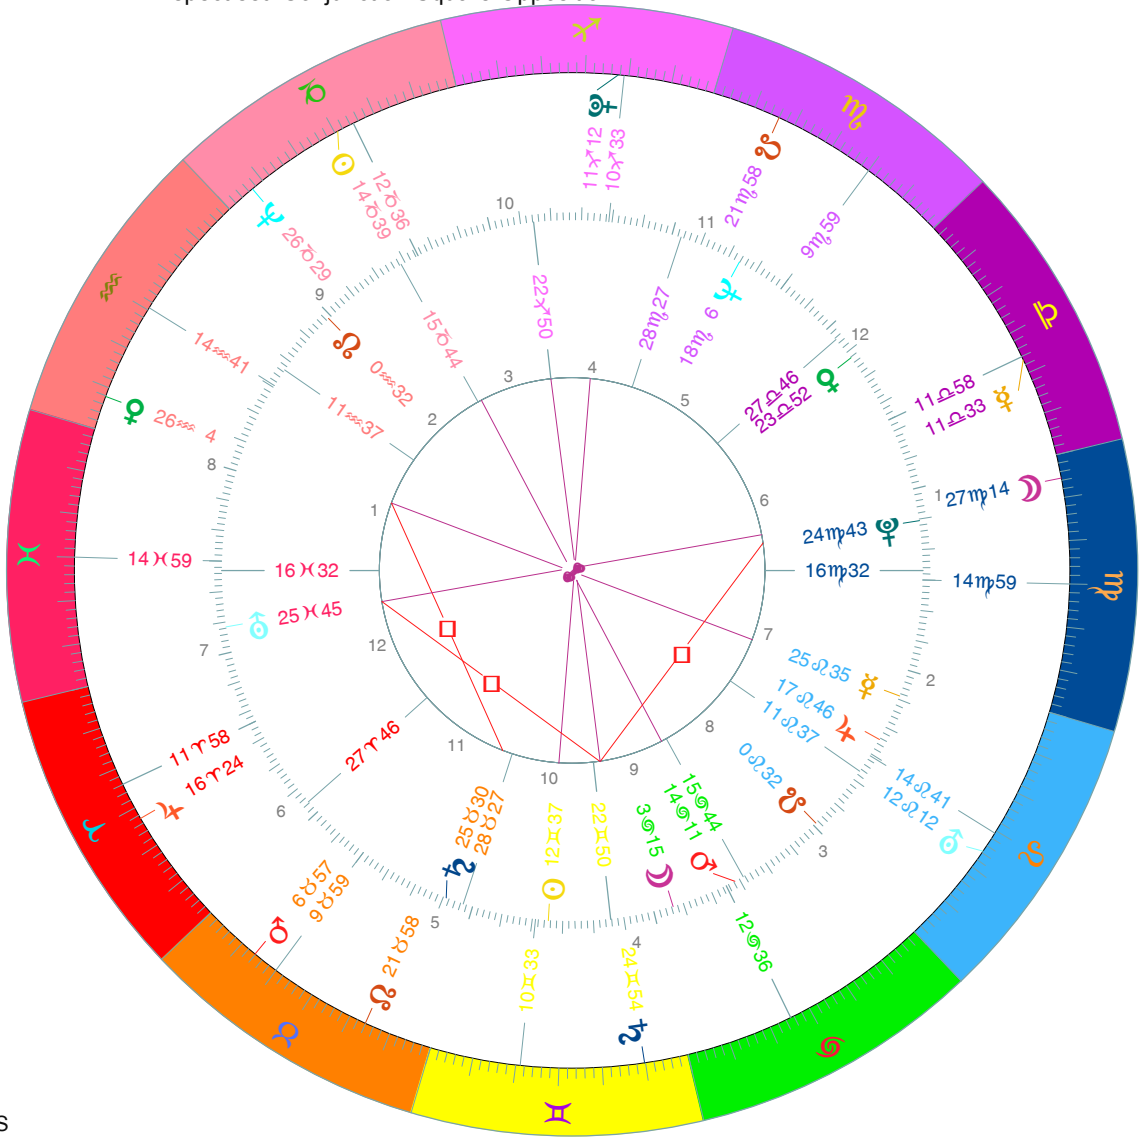

Comparison Chart

Outer - Tychonic
 Death of John the Baptist (V. +)
 At Machaerus, Latitude 31N35', Longitude 35E40'
 Date: Thursday, 4/JAN/31, Julian
 Time: 0:0, Local Time
 Sidereal Time 6:43:30, Vernal Point 2 ♈ 37'38"

Inner - Tychonic
 Birth of John the Baptist (V. ^)
 At Jutta (Yattah), Latitude 31N32', Longitude 35E6'
 Date: Wednesday, 4/JUN/2 B.C., Julian
 Time: 0:37, Local Time
 Sidereal Time 17:15:23, Vernal Point 3 ♈ 3'52"

OUTER INNER

PI	Position	R	Position	R
☉	14 ̎ 39		12 ̎ 37	
☾	27 ̎ 14		3 ̎ 15	
☿	11 ̎ 33		25 ̎ 35	
♀	26 ̎ 4		23 ̎ 52	
♂	6 ̎ 57		14 ̎ 11	
♃	16 ̎ 24		17 ̎ 46	
♄	24 ̎ 54		25 ̎ 30	
♅	12 ̎ 12		25 ̎ 45	
♆	26 ̎ 29		18 ̎ 6	
♇	11 ̎ 12		24 ̎ 43	
♈	21 ̎ 58		0 ̎ 32	
♉	21 ̎ 58		0 ̎ 32	

House System: Placidus, Zodiac: Sidereal SVP
 Aspect set: Conjunction/Square/Opposition

Cross Aspects

INNER PLANETS

	☉	☾	☿	♀	♂	♃	♄	♅	♆	♇	A	M
☉					♂ 0°28'							
☾								♂ 1°28'		♂ 2°31'		
☿												
♀			♂ 0°30'				♁ 0°34'					
♂												
♃												
♄												♂ 2° 4'
♅								♁ 0°52'		♁ 0°11'		
♆												
♇												
♈	♂ 1°25'											
A												
M												