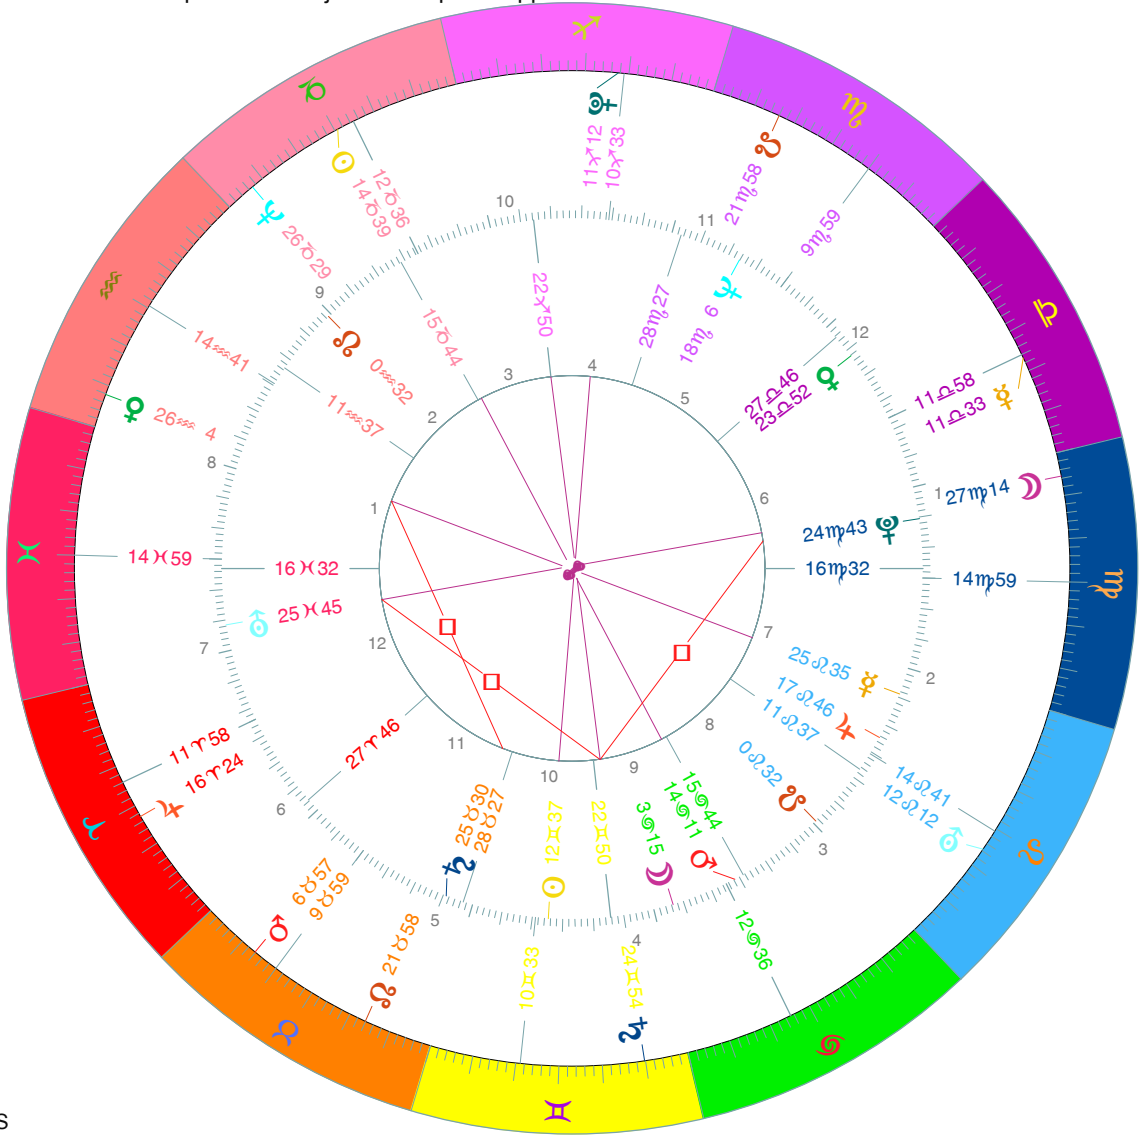

Comparison Chart

Outer - Tychonic
 Death of John the Baptist (V. +)
 At Machaerus, Latitude 31N35', Longitude 35E40'
 Date: Thursday, 4/JAN/31, Julian
 Time: 0:0, Local Time
 Sidereal Time 6:43:30, Vernal Point 2 ♈ 37'38"

Inner - Tychonic
 Birth of John the Baptist (V. ^)
 At Jutta (Yattah), Latitude 31N32', Longitude 35E6'
 Date: Wednesday, 4/JUN/2 B.C., Julian
 Time: 0:37, Local Time
 Sidereal Time 17:15:23, Vernal Point 3 ♈ 3'52"

OUTER INNER

PI	Position	R	Position	R
☉	14 ̄ 39		12 ̄ 37	
☾	27 ̄ 14		3 ̄ 15	
♃	11 ̄ 33		25 ̄ 35	
♄	26 ̄ 4		23 ̄ 52	
♅	6 ̄ 57		14 ̄ 11	
♆	16 ̄ 24		17 ̄ 46	
♇	24 ̄ 54		25 ̄ 30	
♈	12 ̄ 12		25 ̄ 45	
♉	26 ̄ 29		18 ̄ 6	
♊	11 ̄ 12		24 ̄ 43	
♋	21 ̄ 58		0 ̄ 32	
♌	21 ̄ 58		0 ̄ 32	

House System: Placidus, Zodiac: Sidereal SVP
 Aspect set: Conjunction/Square/Opposition

Cross Aspects

INNER PLANETS

	☉	☾	♃	♄	♅	♆	♇	♈	♉	♊	♋	A	M
☉					♂ 0°28'								
☾						♂ 1°28'				♂ 2°31'			
♃													
♄			♂ 0°30'										
♅													
♆													
♇													
♈													
♉													
♊													
♋													
A													
M													