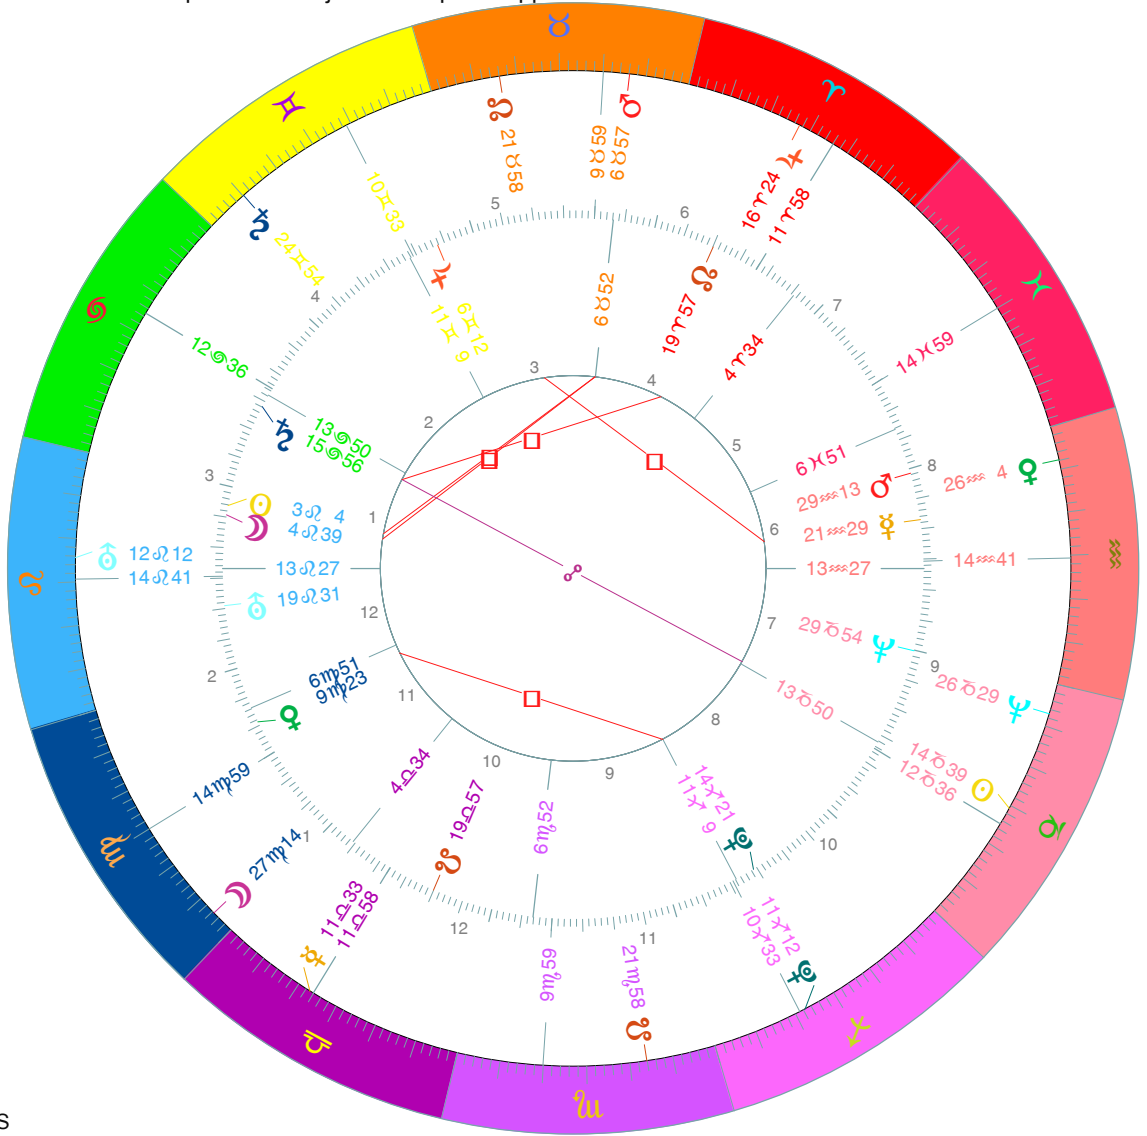

Comparison Chart

Outer - Tychonic
Death of John the Baptist (V. +)
At Machaerus, Latitude 31N35', Longitude 35E40'
Date: Thursday, 4/JAN/31, Julian
Time: 0: 0, Local Time
Sidereal Time 6:43:30, Vernal Point 2♌37'38"

Inner - Tychonic
Raising of Lazarus of by Jesus Christ (V. +)
At Bethany, Latitude 31N46', Longitude 35E14'
Date: Saturday, 26/JUL/32, Julian
Time: 6: 0, Local Time
Sidereal Time 26: 7:49, Vernal Point 2♌36'20"

PI	Position	R	Position	R
☉	14♌39		3♌04	
☾	27♍14		4♌39	
☿	11♌33		21♍29	
♀	26♍04		9♍23	
♂	6♌57		29♍13	
♃	16♌24		6♌12	
♅	24♌54		15♌56	
♁	12♌12		19♌31	
♆	26♌29		29♌54	
♁	11♌12		14♌21	
♂	21♌58		19♌57	
♁	21♍58		19♌57	

House System: Placidus, Zodiac: Sidereal SVP
Aspect set: Conjunction/Square/Opposition

	Houses	Houses
1	11♌58	13♌27
2	14♍59	13♌50
3	14♌41	11♌09
4	12♌36	6♌52
5	10♌33	4♌34
6	9♌59	6♌51
7	11♌58	13♍27
8	14♌59	13♌50
9	14♍41	11♌09
10	12♌36	6♌52
11	10♌33	4♌34
12	9♌59	6♌51

Cross Aspects

	☉	☾	☿	♀	♂	♃	♅	♁	♆	A	M
☉							♁ 1°17'				
☾											
☿											
♀											
♂	♁ 3°53'	♁ 2°18'								♁ 0°05'	
♃							♁ 0°28'				
♅										♁ 1°15'	
♁											
♆											
A											
M