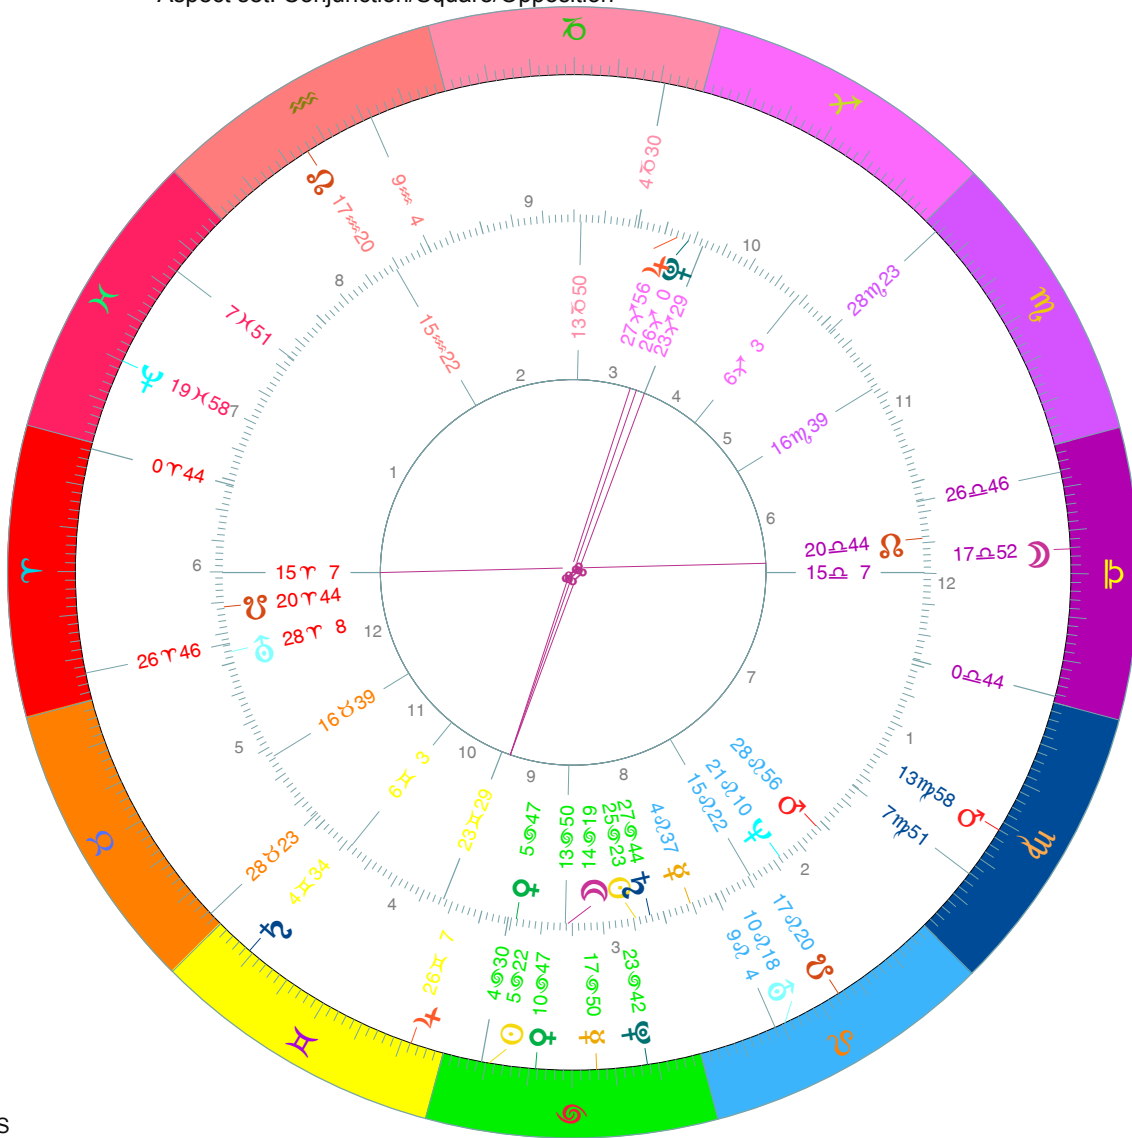

Comparison Chart

Outer - Geocentric
Birth of (St.) Elisabeth of Hungary (V. *)
At Sarospatak, Latitude 48N19', Longitude 21E34'
Date: Thursday, 5/JUL/1207, Julian
Time: 12: 0, Local Time
Sidereal Time 7:18:54, Vernal Point 16X18'13"

Inner - Geocentric
Epoch of Novalis (V. ^)
At Wiederstedt, Latitude 51N38', Longitude 11E30'
Date: Friday, 9/AUG/1771, Gregorian
Time: 21: 7, Time Zone GMT
Sidereal Time 19: 5:17, Vernal Point 8X26'49"

PI	Position	R	Position	R
☉	5♉22		25♉23	
☾	17♌52		14♉19	
☿	17♉50		4♌37	
♀	10♉47		5♉47	
♂	13♍58		28♌56	
♃	26♌7		27♌56	R
♅	4♌34		27♉44	
♁	10♌18		28♌8	
♂	19♌58	R	21♌10	
♃	23♉42		26♌0	R
♁	17♌20		20♌44	
♂	17♌20		20♌44	

House System: Placidus, Zodiac: Sidereal SVP
Aspect set: Conjunction/Square/Opposition

	Houses	Houses
1	0♌44	15♌7
2	7♍51	15♌22
3	9♌4	13♉50
4	4♉30	23♌29
5	28♉23	6♌3
6	26♌46	16♍39
7	0♌44	15♌7
8	7♌51	15♌22
9	9♌4	13♉50
10	4♉30	23♌29
11	28♍23	6♌3
12	26♌46	16♉39

Cross Aspects

	☉	☾	☿	♀	♂	♃	♅	♁	♂	♃	♅	A	M
☉				♂ 0°25'									
☾												♂ 2°44'	
☿			♂ 3°31'										
♀			♂ 3°32'										
♂													
♃						♂ 1°48'			♂ 0°7'				♂ 2°39'
♅													
♁													
♂													
♃													
♅													
A													
M													♂ 1°17'