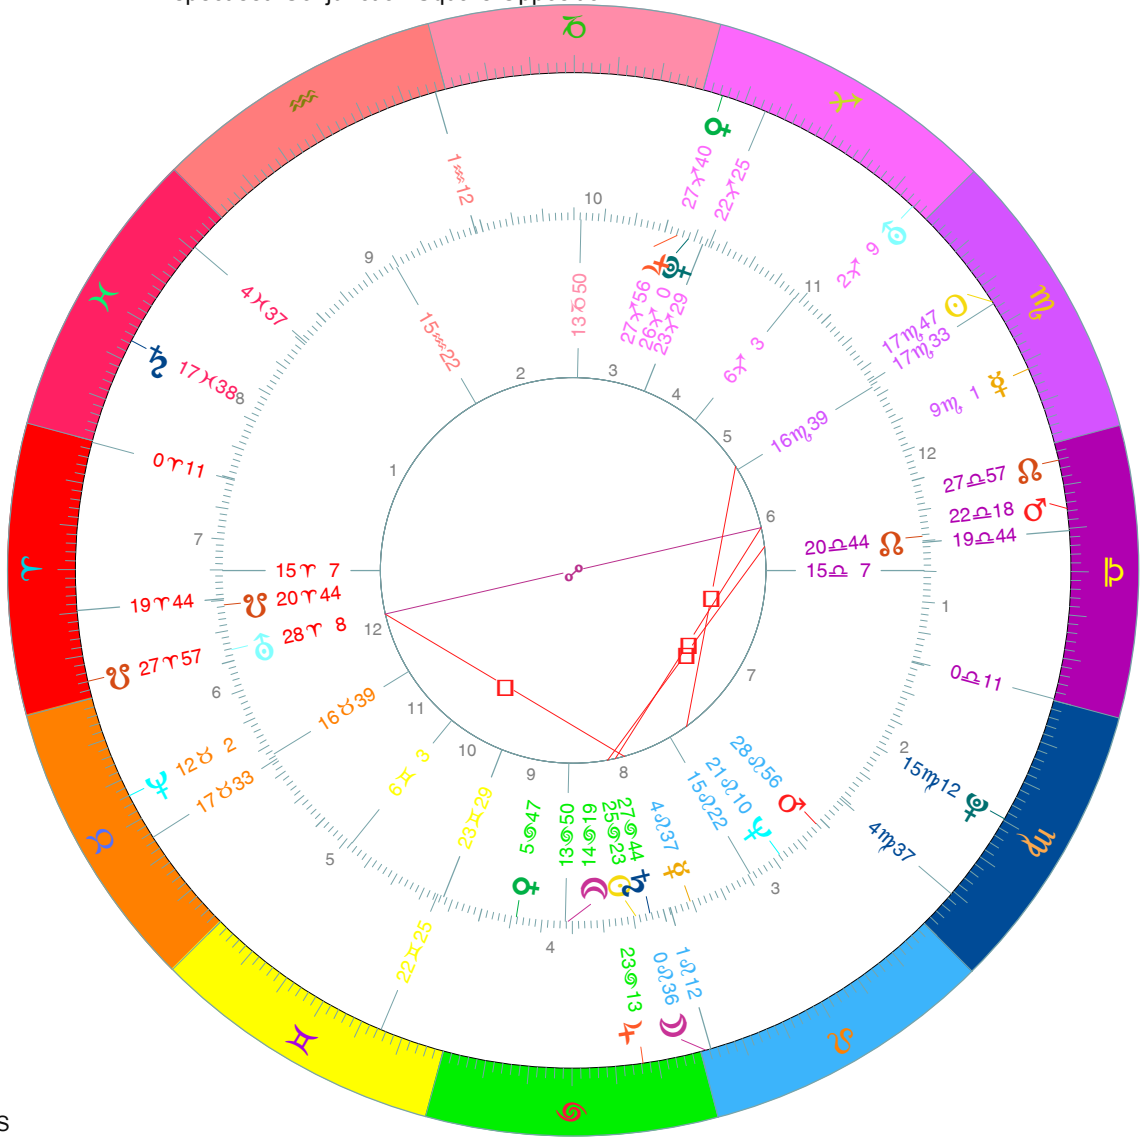

# Comparison Chart

Outer - Geocentric  
 Death of (St.) Elisabeth of Hungary  
 At Marburg, Latitude 50N49', Longitude 8E46'  
 Date: Monday, 17/NOV/1231, Julian  
 Time: 5: 0, Local Time  
 Sidereal Time 9:10:52, Vernal Point 15 X 57'52"

Inner - Geocentric  
 Epoch of Novalis (V. ^)  
 At Wiederstedt, Latitude 51N38', Longitude 11E30'  
 Date: Friday, 9/AUG/1771, Gregorian  
 Time: 21: 7, Time Zone GMT  
 Sidereal Time 19: 5:17, Vernal Point 8 X 26'49"

PI	Position	R	Position	R
☉	17♍47		25♉23	
☾	0♊36		14♉19	
☿	9♍1		4♊37	
♀	27♋40		5♉47	
♂	22♌18		28♊56	
♁	23♉13	R	27♋56	R
♂	17♋38	R	27♉44	
♄	2♋9		28♌8	
♃	12♉2	R	21♊10	
♂	15♍12		26♋0	R
♁	27♌57		20♌44	
♂	27♌57		20♌44	

House System: Placidus, Zodiac: Sidereal SVP  
 Aspect set: Conjunction/Square/Opposition

	Houses	Houses
1	19♌44	15♌7
2	0♌11	15♌22
3	4♍37	13♉50
4	1♊12	23♋29
5	22♌25	6♋3
6	17♉33	16♍39
7	19♌44	15♌7
8	0♌11	15♊22
9	4♋37	13♉50
10	1♌12	23♌29
11	22♋25	6♌3
12	17♍33	16♉39