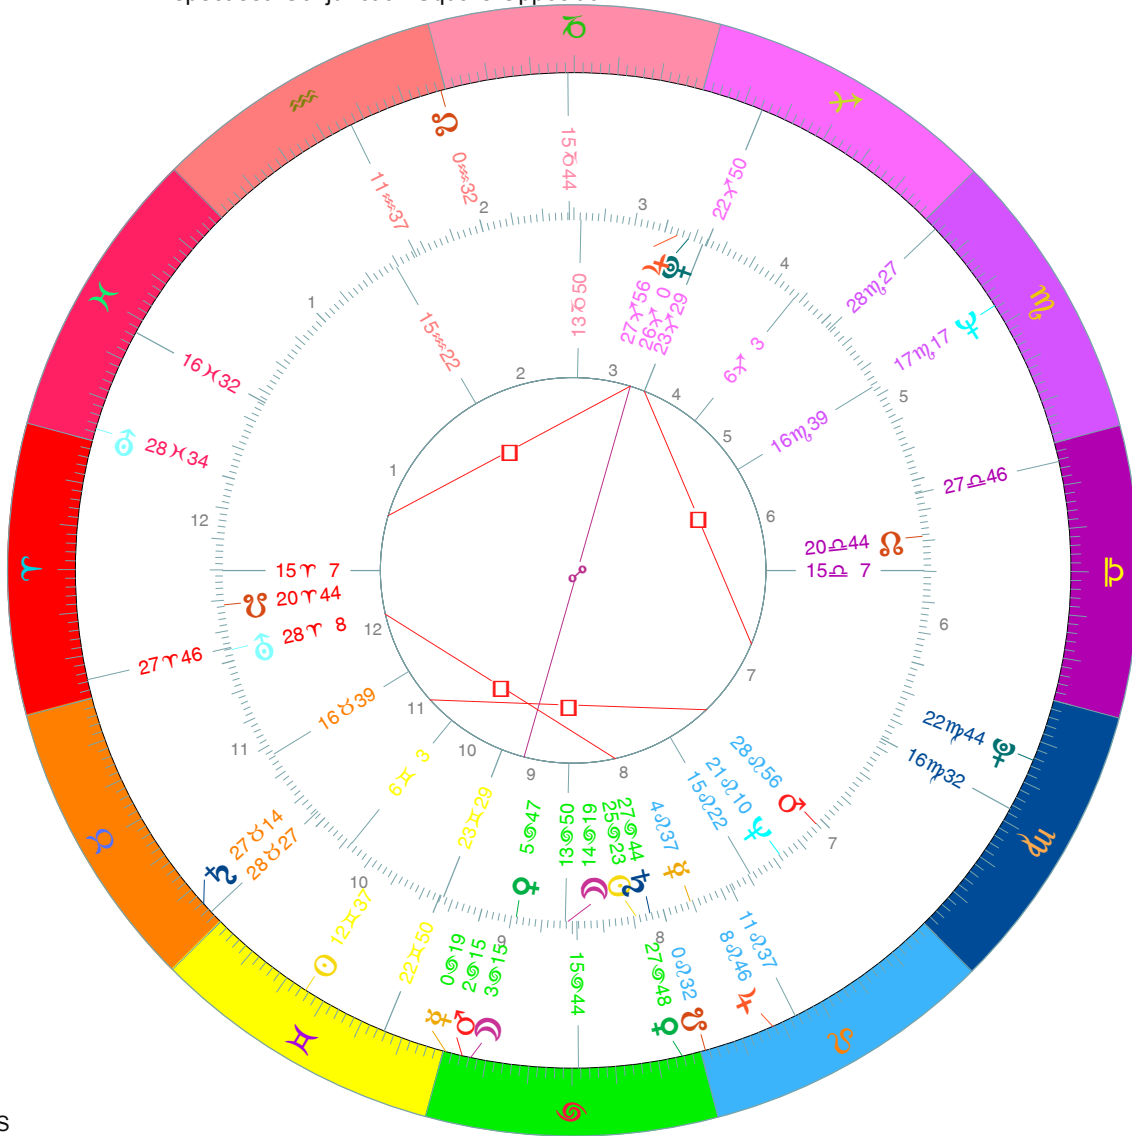

Comparison Chart

Outer - Geocentric
Birth of John the Baptist (V. ^)
At Jutta (Yattah), Latitude 31N32', Longitude 35E6'
Date: Wednesday, 4/JUN/2 B.C., Julian
Time: 0:37, Local Time
Sidereal Time 17:15:23, Vernal Point 37 352"

Inner - Geocentric
Epoch of Novalis (V. ^)
At Wiederstedt, Latitude 51N38', Longitude 11E30'
Date: Friday, 9/AUG/1771, Gregorian
Time: 21: 7, Time Zone GMT
Sidereal Time 19: 5:17, Vernal Point 87 2649"

OUTER INNER

PI	Position	R	Position	R
☉	12♊37		25♉23	
☾	3♉15		14♉19	
☿	0♉19		4♉37	
♀	27♉48		5♉47	
♂	2♉15		28♉56	
♃	8♉46		27♊56	R
♅	27♉14		27♉44	
♁	28♊34		28♊8	
♆	17♎17	R	21♉10	
♇	22♎44		26♊0	R
♄	0♊32		20♉44	
♂	0♉32		20♊44	

House System: Placidus, Zodiac: Sidereal SVP
Aspect set: Conjunction/Square/Opposition

	Houses	Houses
1	16♊32	15♊7
2	11♋37	15♋22
3	15♌44	13♌50
4	22♍50	23♍29
5	28♎27	6♎3
6	27♏46	16♎39
7	16♏32	15♏7
8	11♐37	15♐22
9	15♑44	13♑50
10	22♒50	23♒29
11	28♓27	6♓3
12	27♔46	16♓39

Cross Aspects

INNER PLANETS

	☉	☾	☿	♀	♂	♃	♅	♁	♆	A	M
☉											
☾				♂ 2°32'							
☿						♁ 2°23'					
♀	♂ 2°25'					♂ 0°4'	♁ 0°20'				
♂											
♃											
♅					♁ 1°42'						
♁						♁ 0°38'					
♆											
A										♁ 0°45'	
M											♂ 0°39'