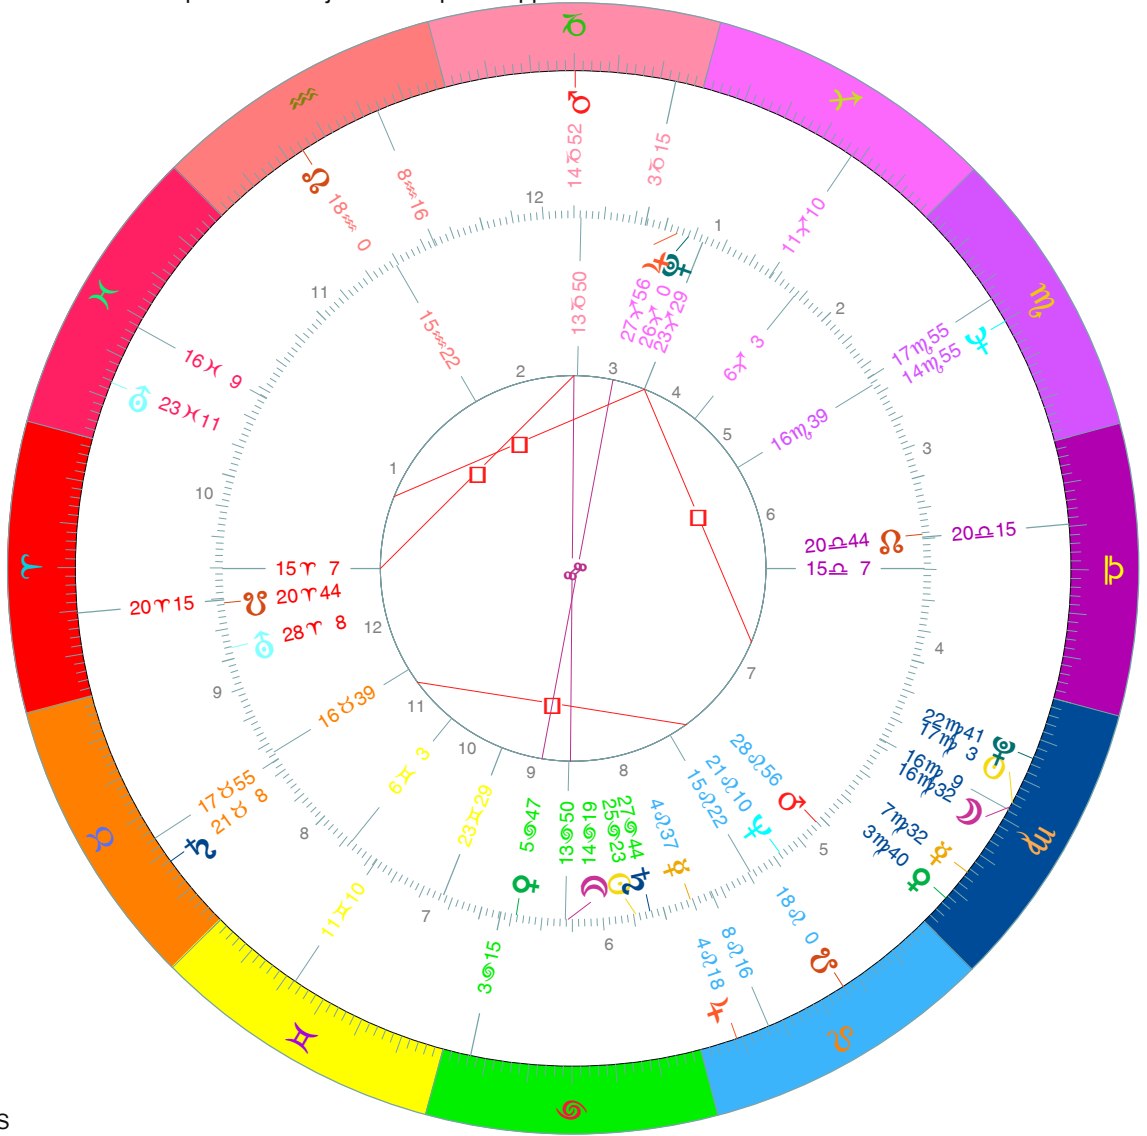

Comparison Chart

Outer - Geocentric
 Epoch of John the Baptist (V. ^)
 At Jutta (Yattah), Latitude 31N32', Longitude 35E6'
 Date: Monday, 9/SEP/3 B.C., Julian
 Time: 11:39, Time Zone GMT
 Sidereal Time 13: 3:14, Vernal Point 3♈ 4'28"

Inner - Geocentric
 Epoch of Novalis (V. ^)
 At Wiederstedt, Latitude 51N38', Longitude 11E30'
 Date: Friday, 9/AUG/1771, Gregorian
 Time: 21: 7, Time Zone GMT
 Sidereal Time 19: 5:17, Vernal Point 8♋ 26'49"

PI	Position	R	Position	R
☉	17♈ 3		25♉ 23	
☾	16♈ 32		14♉ 19	
☿	7♈ 32		4♉ 37	
♀	3♈ 40		5♉ 47	
♁	14♉ 52		28♉ 56	
♂	4♉ 18		27♈ 56	R
♆	21♈ 8	R	27♉ 44	
♄	23♈ 11	R	28♈ 8	
♃	14♈ 55		21♉ 10	
♂	22♈ 41		26♈ 0	R
♁	18♈ 0		20♈ 44	
♈	18♉ 0		20♈ 44	

Cross Aspects

	☉	☾	☿	♀	♁	♂	♆	♄	♃	♂	♁	M
☉												
☾												
☿												
♀												
♁	♁ 0°33'										♁ 0°15'	
♂		♁ 0°19'										
♆												
♄												
♃												
♂												
♁												
♁												
A												
M												