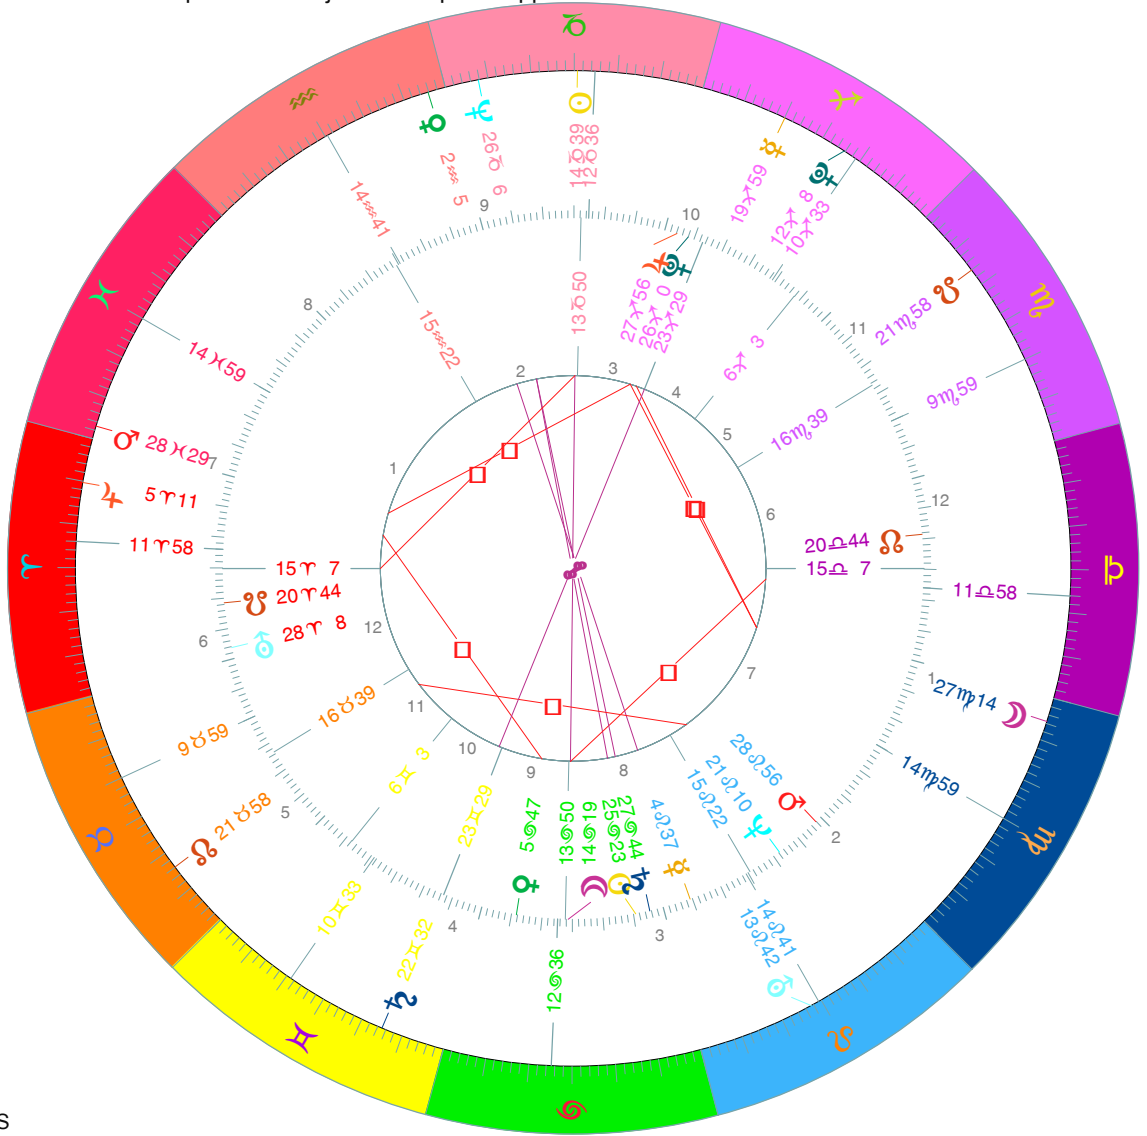

Comparison Chart

Outer - Geocentric
Death of John the Baptist (V. +)
At Machaerus, Latitude 31N35', Longitude 35E40'
Date: Thursday, 4/JAN/31, Julian
Time: 0: 0, Local Time
Sidereal Time 6:43:30, Vernal Point 2♈37'38"

Inner - Geocentric
Epoch of Novalis (V. ^)
At Wiederstedt, Latitude 51N38', Longitude 11E30'
Date: Friday, 9/AUG/1771, Gregorian
Time: 21: 7, Time Zone GMT
Sidereal Time 19: 5:17, Vernal Point 8♋26'49"

PI	Position	R	Position	R
☉	14♌39		25♉23	
☾	27♎14		14♉19	
☿	19♊59		4♌37	
♀	2♋5		5♉47	
♂	28♋29		28♌56	
♃	5♈11		27♊56	R
♅	22♋32	R	27♉44	
♁	13♌42	R	28♈8	
♆	26♌6		21♌10	
♇	12♊8		26♊0	R
♁	21♉58		20♌44	
♂	21♎58		20♈44	

House System: Placidus, Zodiac: Sidereal SVP
Aspect set: Conjunction/Square/Opposition

	Houses	Houses
1	11♌58	15♈7
2	14♎59	15♋22
3	14♌41	13♌50
4	12♉36	23♊29
5	10♋33	6♊3
6	9♉59	16♎39
7	11♈58	15♌7
8	14♋59	15♌22
9	14♋41	13♉50
10	12♌36	23♋29
11	10♊33	6♋3
12	9♎59	16♉39

Cross Aspects

	☉	☾	☿	♀	♂	♃	♅	♁	♆	A	M
☉		♁ 0°19'								♁ 0°29'	
☾						♁ 0°42'				♁ 1°14'	
☿											
♀			♁ 2°32'								
♂						♁ 0°34'					
♃											
♅											♁ 0°56'
♁	♁ 0°43'					♁ 1°38'					
♆											
A		♁ 2°21'									
M		♁ 1°43'