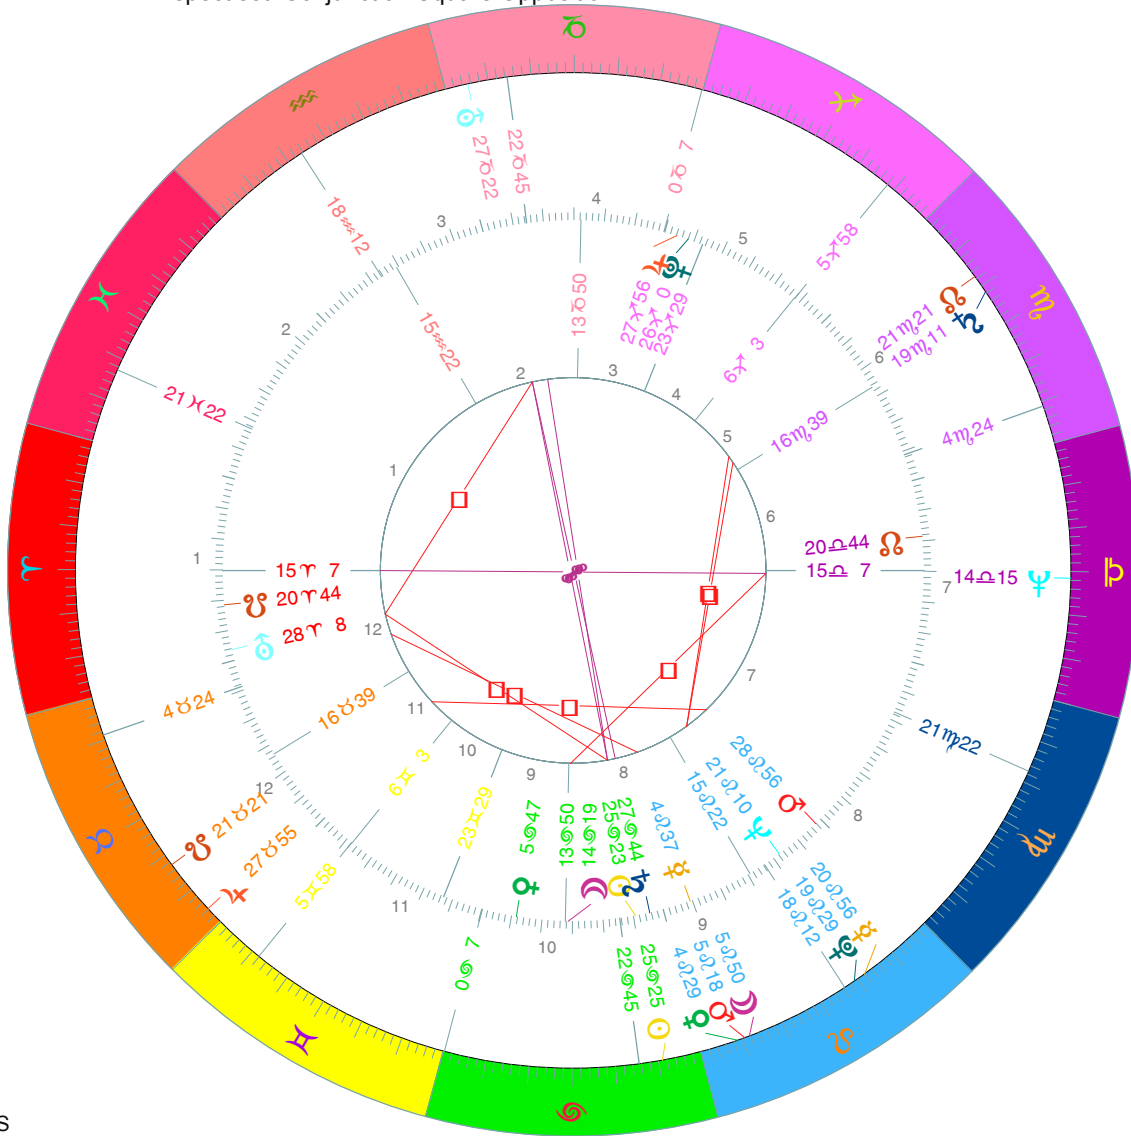

# Comparison Chart

Outer - Geocentric

Birth of **Mary Nathan** (V. ^)

At Nazareth, Latitude 32N42', Longitude 35E18'

Date: Sunday, 17/JUL/17 B.C., Julian

Time: 23:51, Local Time

Sidereal Time 19:24:27, Vernal Point 3♈16'13"

Inner - Geocentric

Epoch of **Novalis** (V. ^)

At Wiederstedt, Latitude 51N38', Longitude 11E30'

Date: Friday, 9/AUG/1771, Gregorian

Time: 21: 7, Time Zone GMT

Sidereal Time 19: 5:17, Vernal Point 8♁26'49"

## OUTER INNER

PI	Position	R	Position	R
☉	25♌25		25♌23	
☾	5♌50		14♌19	
☿	20♌56		4♌37	
♀	4♌29		5♌47	
♂	5♌18		28♌56	
♃	27♌55		27♁56	R
♅	19♍11	R	27♌44	
♁	27♌22	R	28♈8	
♂	14♌15		21♌10	
♁	19♌29		26♁0	R
♁	21♍21		20♌44	
♁	21♌21		20♈44	

House System: Placidus, Zodiac: Sidereal SVP  
Aspect set: Conjunction/Square/Opposition

	Houses	Houses
1	4♌24	15♈7
2	21♁22	15♌22
3	18♌12	13♌50
4	22♌45	23♁29
5	0♌7	6♁3
6	5♁58	16♍39
7	4♍24	15♌7
8	21♍22	15♌22
9	18♌12	13♌50
10	22♌45	23♁29
11	0♌7	6♁3
12	5♁58	16♌39