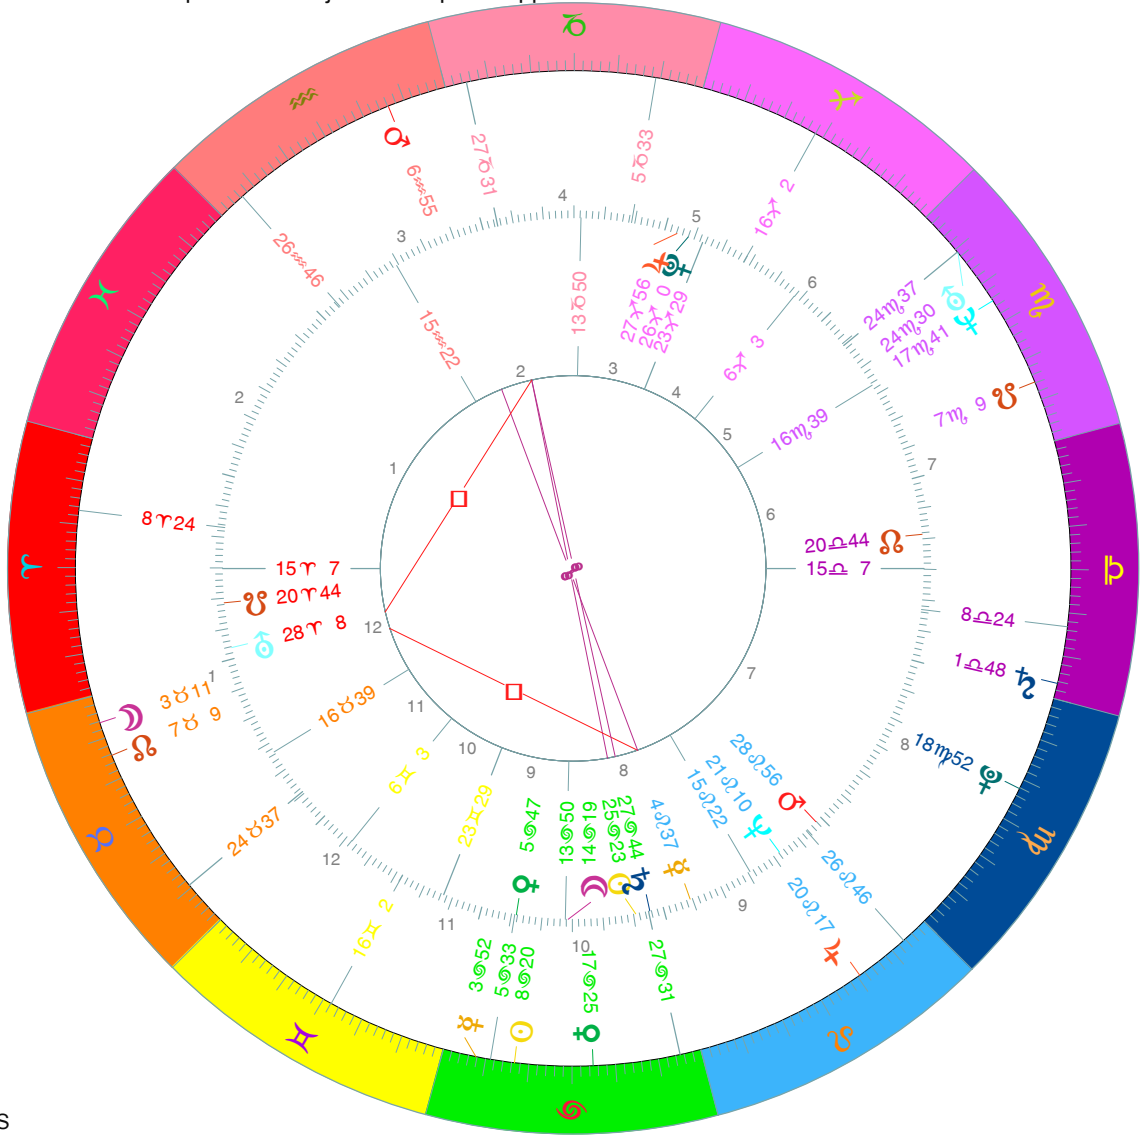

Comparison Chart

Outer - Geocentric
Epoch of Raphael

At Urbino/Italy, Latitude 43N44', Longitude 12E38'
Date: Wednesday, 10/JUL/1482, Julian
Time: 0:33, Time Zone GMT
Sidereal Time 21:10: 6, Vernal Point 12 X 28'31"

Inner - Geocentric
Epoch of Novalis (V. ^)

At Wiederstedt, Latitude 51N38', Longitude 11E30'
Date: Friday, 9/AUG/1771, Gregorian
Time: 21: 7, Time Zone GMT
Sidereal Time 19: 5:17, Vernal Point 8 X 26'49"

OUTER INNER

PI	Position	R	Position	R
☉	8♌20		25♌23	
☾	3♌11		14♌19	
☿	3♌52		4♌37	
♀	17♌25		5♌47	
♂	6♌55	R	28♌56	
♃	20♌17		27♌56	R
♅	1♌48		27♌44	
♁	24♌30	R	28♌7	
♂	17♌41	R	21♌10	
♁	18♌52		26♌0	R
♁	7♌9		20♌44	
♁	7♌9		20♌44	

House System: Placidus, Zodiac: Sidereal SVP
Aspect set: Conjunction/Square/Opposition

	Houses	Houses
1	24♌37	15♌7
2	8♌24	15♌22
3	26♌46	13♌50
4	27♌31	23♌29
5	5♌33	6♌3
6	16♌2	16♌39
7	24♌37	15♌7
8	8♌24	15♌22
9	26♌46	13♌50
10	27♌31	23♌29
11	5♌33	6♌3
12	16♌2	16♌39

Cross Aspects

INNER PLANETS

	☉	☾	☿	♀	♂	♃	♅	♁	A	M
☉				♂ 2°33'						
☾		☐ 1°26'								
☿				♂ 1°55'						
♀		♂ 3°6'								
♂			♂ 2°18'							
♃							♂ 0°53'			
♅										
♁										
A										
M	♂ 2°8'					♂ 0°13'	☐ 0°37'