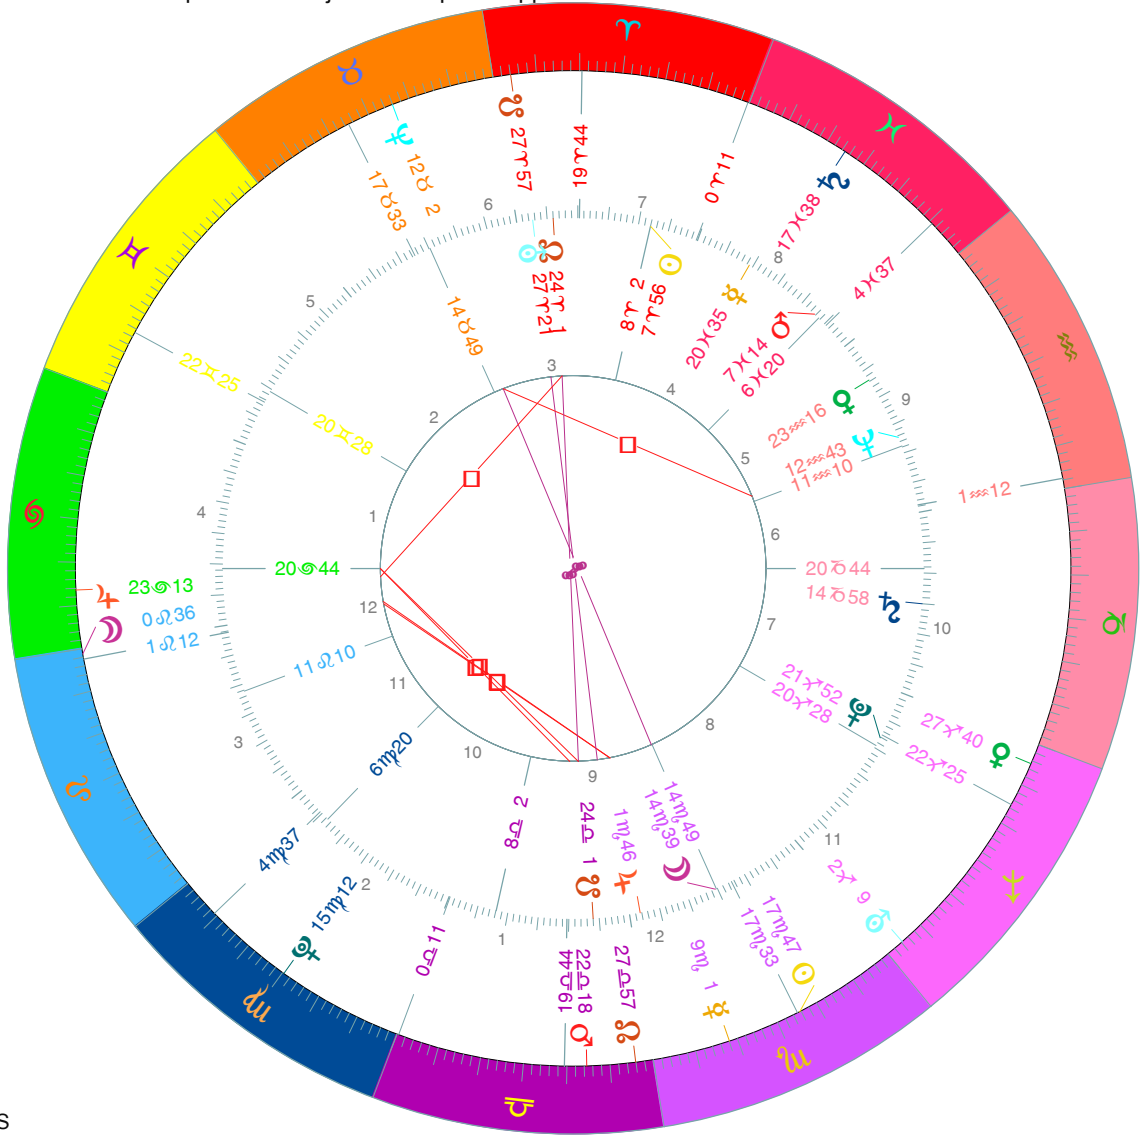

# Comparison Chart

Outer - Geocentric  
 Death of (St.) Elisabeth of Hungary  
 At Marburg, Latitude 50N49', Longitude 8E46'  
 Date: Monday, 17/NOV/1231, Julian  
 Time: 5: 0, Local Time  
 Sidereal Time 9:10:52, Vernal Point 15 X 57'52"

Inner - Geocentric  
 Death of Raphael (V. \*)  
 At Rome, Italy, Latitude 41N53', Longitude 12E30'  
 Date: Friday, 6/APR/1520, Julian  
 Time: 12: 0, Local Time  
 Sidereal Time 1:36:42, Vernal Point 11 X 56'59"

## OUTER INNER

PI	Position	R	Position	R
☉	17♍47		7♍56	
☽	0♌36		14♍39	
☿	9♍1		20♌35	
♀	27♌40		23♌16	
♂	22♌18		7♌14	
♃	23♉13	R	1♍46	R
♅	17♌38	R	14♌58	
♁	2♌9		27♍21	
♆	12♌2	R	12♌43	
♇	15♍12		21♌52	R
♁	27♌57		24♍1	
♂	27♍57		24♌1	

## Cross Aspects INNER PLANETS

	☉	☽	☿	♀	♂	♃	♅	♆	♇	♁	M	
☉		♌ 3° 9'										
☽						♌ 1° 10'						
☿												
♀												
♂										♌ 1° 43'	♌ 1° 34'	
♃										♌ 0° 48'	♌ 2° 28'	
♅			♌ 2° 58'									
♆												
♇												
♁		♌ 2° 37'							♌ 0° 41'			
A												
M												
						♌ 0° 36'						
											♌ 1° 1'	
												♌ 0° 34'