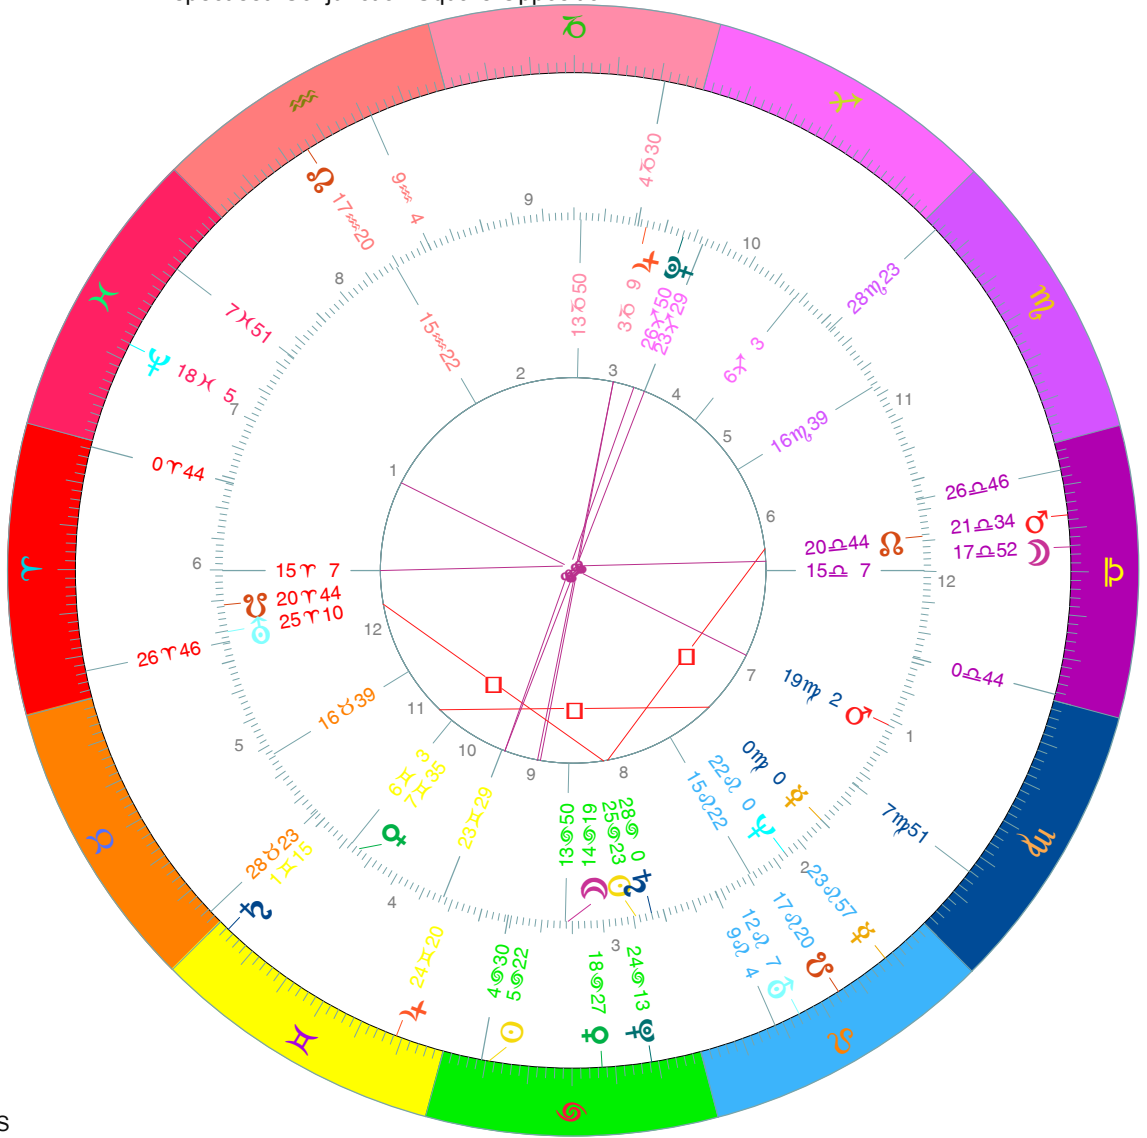

Comparison Chart

Outer - Tychonic
Birth of (St.) Elisabeth of Hungary (V. *)
At Sarospatak, Latitude 48N19', Longitude 21E34'
Date: Thursday, 5/JUL/1207, Julian
Time: 12: 0, Local Time
Sidereal Time 7:18:54, Vernal Point 16X18'13"

Inner - Tychonic
Epoch of Novalis (V. ^)
At Wiederstedt, Latitude 51N38', Longitude 11E30'
Date: Friday, 9/AUG/1771, Gregorian
Time: 21: 7, Time Zone GMT
Sidereal Time 19: 5:17, Vernal Point 8X26'49"

PI	Position	R	Position	R
☉	5☉22		25☉23	
☾	17♌52		14☉19	
☿	23♌57		0♍0	
♀	18☉27		7♋35	
♁	21♌34		19♍2	
♃	24♋20		3♈9	
♅	1♋15		28☉0	
♁	12♌7		25♋10	
♆	18♋5		22♌0	
♇	24☉13		26♋750	
♁	17♋20		20♌44	
♂	17♌20		20♋44	

House System: Placidus, Zodiac: Sidereal SVP
Aspect set: Conjunction/Square/Opposition

	Houses	Houses
1	0♌44	15♋7
2	7♍51	15♋22
3	9♌4	13♈50
4	4☉30	23♋29
5	28♈23	6♋3
6	26♋46	16♍39
7	0♋44	15♌7
8	7♋51	15♌22
9	9♋4	13☉50
10	4♈30	23♋29
11	28♍23	6♋3
12	26♌46	16♈39

Cross Aspects

	☉	☾	☿	♀	♁	♃	♅	♆	♇	A	M
☉						♁^{2°13'}					
☾										♁^{2°44'}	
☿							♁^{1°57'}				
♀										♁^{0°50'}	
♁	♁^{3°50'}										♁^{0°50'}
♃								♁^{2°30'}			♁^{0°51'}
♅									♁^{1°15'}		
♆											
♇											
♁				♁^{0°57'}							
♃	♁^{1°10'}								♁^{0°57'}		
♅											
A											
M											♁^{1°21'}