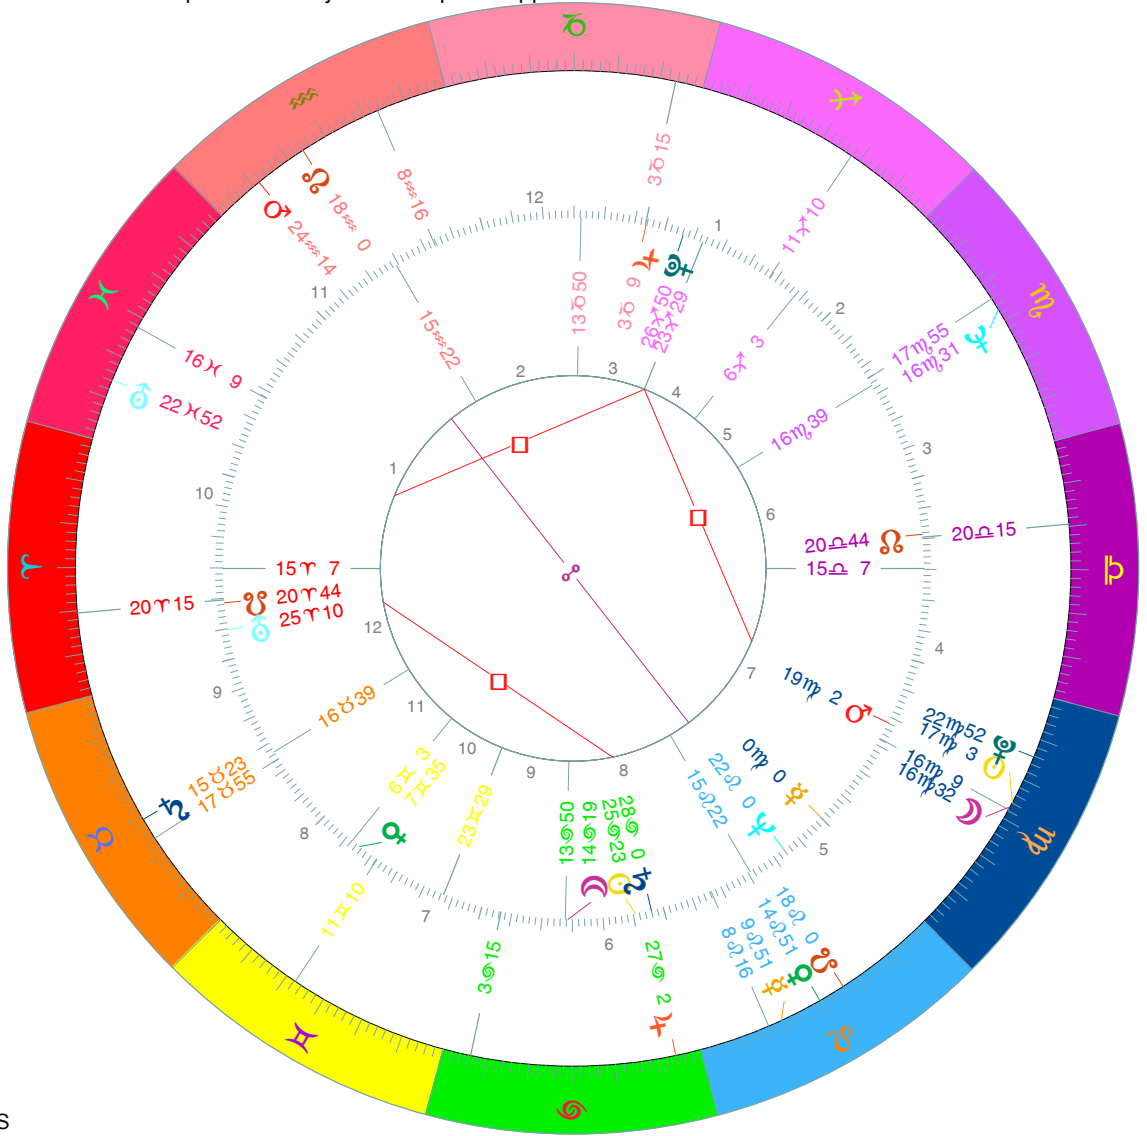

Comparison Chart

Outer - Tychonic
 Epoch of John the Baptist (V. ^)
 At Jutta (Yattah), Latitude 31N32', Longitude 35E6'
 Date: Monday, 9/SEP/3 B.C., Julian
 Time: 11:39, Time Zone GMT
 Sidereal Time 13: 3:14, Vernal Point 3♈ 4'28"

Inner - Tychonic
 Epoch of Novalis (V. ^)
 At Wiederstedt, Latitude 51N38', Longitude 11E30'
 Date: Friday, 9/AUG/1771, Gregorian
 Time: 21: 7, Time Zone GMT
 Sidereal Time 19: 5:17, Vernal Point 8♈ 26'49"

PI	Position	R	Position	R
☉	17♈ 3		25♉ 23	
☾	16♈ 32		14♉ 19	
☿	9♌ 51		0♈ 0	
♀	14♌ 51		7♈ 35	
♁	24♌ 14		19♈ 2	
♂	27♉ 2		3♉ 9	
♆	15♉ 23		28♉ 0	
♄	22♈ 52		25♈ 10	
♃	16♈ 31		22♌ 0	
♂	22♈ 52		26♈ 50	
♁	18♌ 0		20♌ 44	
♂	18♌ 0		20♈ 44	

Cross Aspects

	☉	☾	☿	♀	♁	♂	♆	♄	♃	♂	♁	M
☉					♁ 1°58'							
☾					♁ 2°29'							
☿												
♀												
♁										♁ 2°14'		
♂	♁ 1°38'											
♆						♁ 0°58'	♁ 1°52'					
♄												♁ 0°37'
♃												♁ 0°37'
♂												
♁												
M												♁ 0°28'