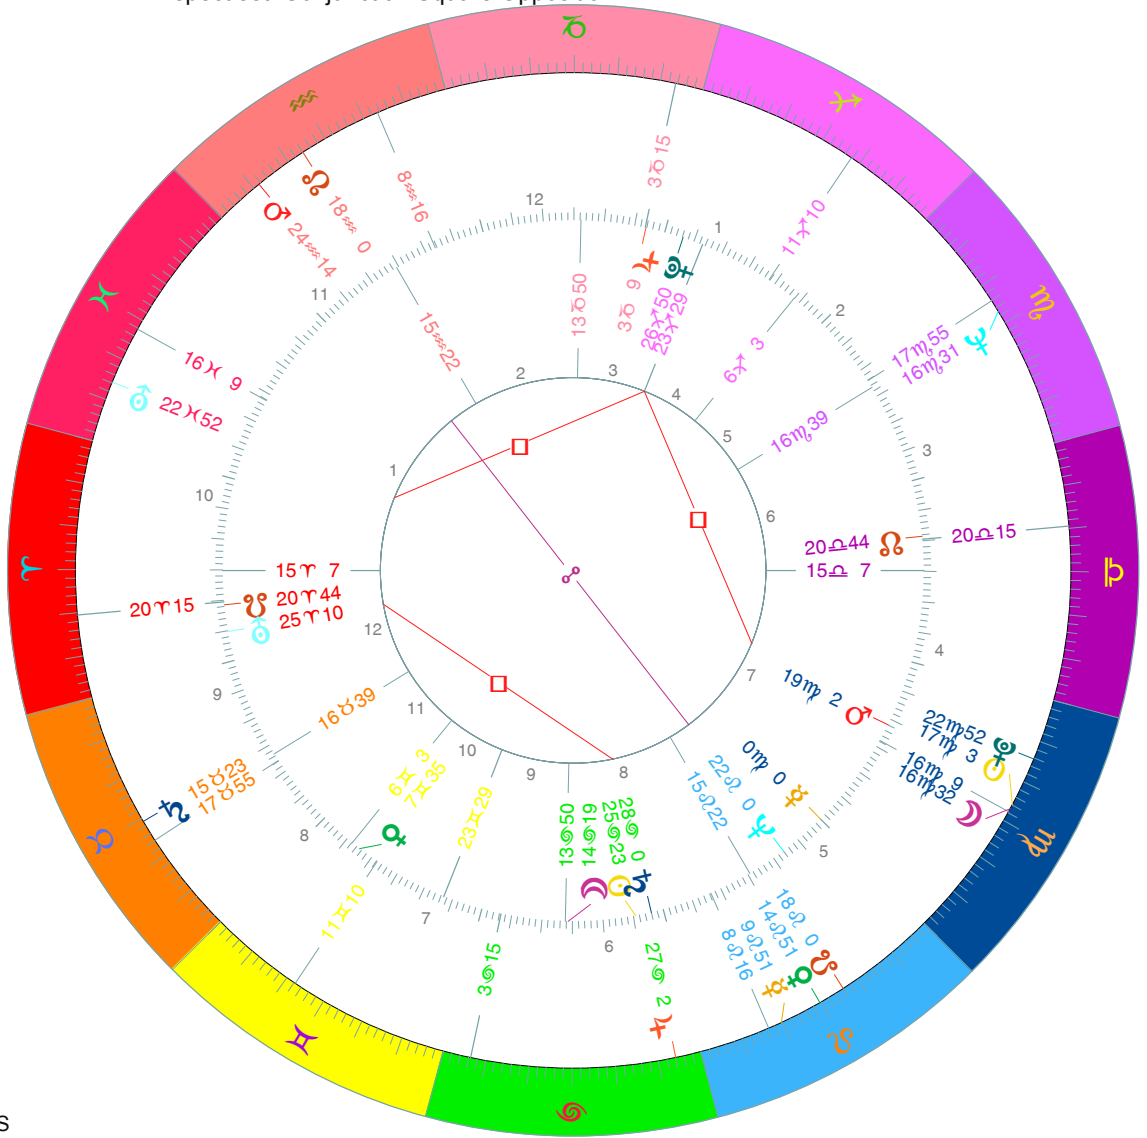

# Comparison Chart

Outer - Tychonic  
 Epoch of John the Baptist (V. ^)  
 At Jutta (Yattah), Latitude 31N32', Longitude 35E6'  
 Date: Monday, 9/SEP/3 B.C., Julian  
 Time: 11:39, Time Zone GMT  
 Sidereal Time 13: 3:14, Vernal Point 3° 42'8"

Inner - Tychonic  
 Epoch of Novalis (V. ^)  
 At Wiederstedt, Latitude 51N38', Longitude 11E30'  
 Date: Friday, 9/AUG/1771, Gregorian  
 Time: 21: 7, Time Zone GMT  
 Sidereal Time 19: 5:17, Vernal Point 8° 26'49"

PI	Position	R	Position	R
☉	17♍ 3		25♉ 23	
☾	16♍ 32		14♉ 19	
☿	9♌ 51		0♍ 0	
♀	14♌ 51		7♋ 35	
♂	24♋ 14		19♍ 2	
♃	27♉ 2		3♉ 9	
♅	15♉ 23		28♉ 0	
♁	22♋ 52		25♎ 10	
♆	16♍ 31		22♌ 0	
♇	22♍ 52		26♋ 50	
♄	18♋ 0		20♌ 44	
♃	18♌ 0		20♎ 44	

Cross Aspects INNER PLANETS

	☉	☾	☿	♀	♂	♃	♅	♁	♆	A	M
☉				♂ 1°58'							
☾				♂ 2°29'							
☿											
♀											
♂							♂ 2°14'				
♃	♂ 1°38'					♂ 0°58'	♁ 1°52'				
♅										♁ 0°37'	
♁										♁ 0°37'	
♆											
A						♂ 0° 6'					
M										♂ 0°28'	