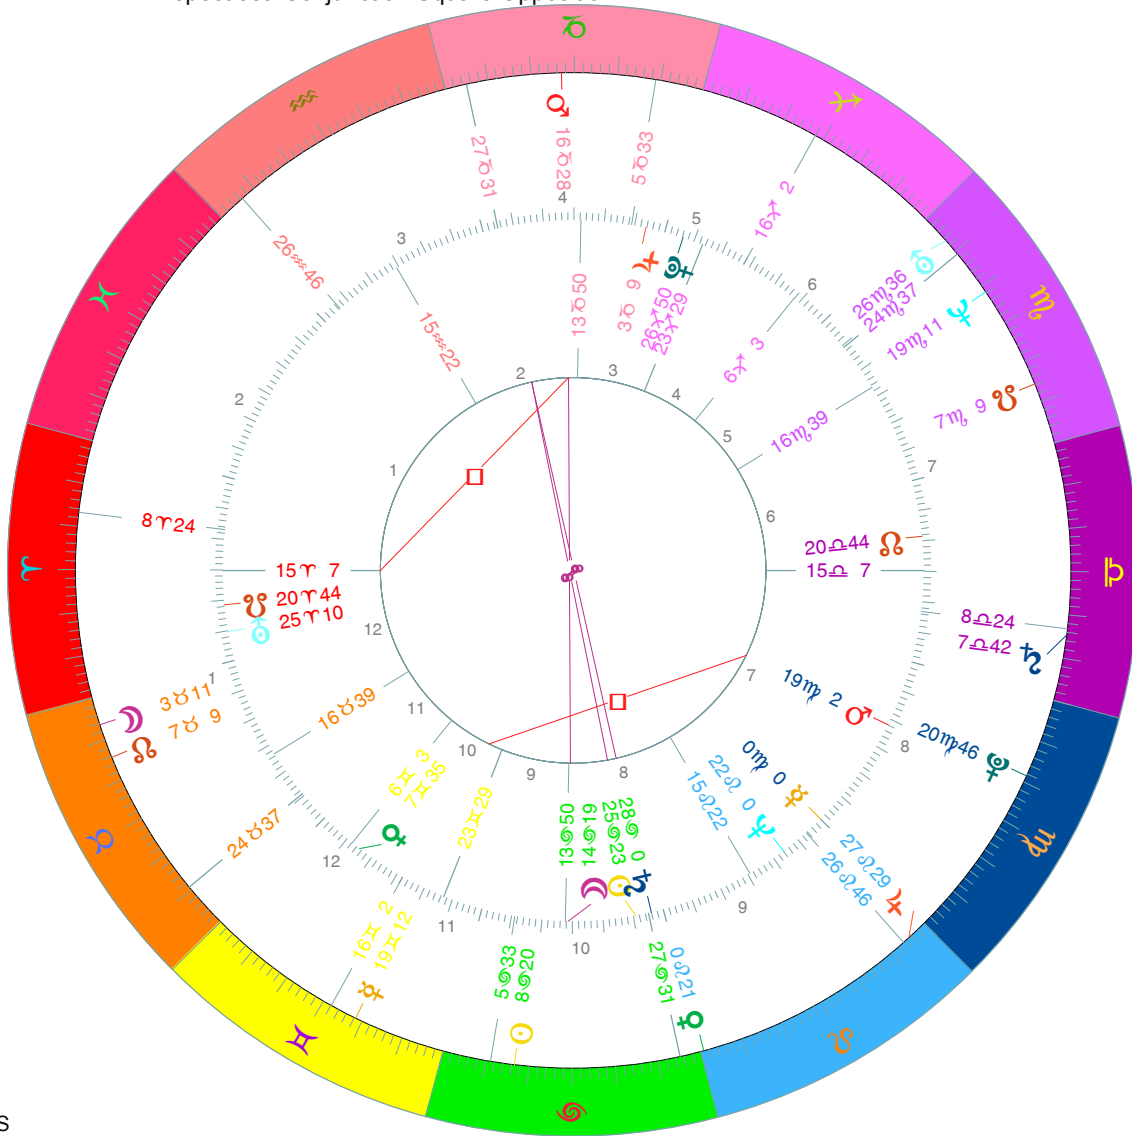

Comparison Chart

Outer - Tychonic
 Epoch of Raphael
 At Urbino/Italy, Latitude 43N44', Longitude 12E38'
 Date: Wednesday, 10/JUL/1482, Julian
 Time: 0:33, Time Zone GMT
 Sidereal Time 21:10:6, Vernal Point 12 X 28'31"

Inner - Tychonic
 Epoch of Novalis (V. ^)
 At Wiederstedt, Latitude 51N38', Longitude 11E30'
 Date: Friday, 9/AUG/1771, Gregorian
 Time: 21:7, Time Zone GMT
 Sidereal Time 19:5:17, Vernal Point 8 X 26'49"

OUTER INNER

PI	Position	R	Position	R
☉	8♌20		25♌23	
☾	3♌11		14♌19	
☿	19♌12		0♍0	
♀	0♌21		7♌35	
♁	16♌28		19♍2	
♃	27♌29		3♍9	
♅	7♎42		28♏0	
♁	26♎36		25♏10	
♆	19♎11		22♏0	
♇	20♎46		26♏50	
♄	7♏9		20♐44	
♆	7♎9		20♏44	

Cross Aspects INNER PLANETS

	☉	☾	☿	♀	♁	♃	♅	♆	♇	A	M
☉											
☾											
☿					☐ 0°11'						
♀	♁ 4°58'					♁ 2°21'					
♁		♁ 2°9'								☐ 1°20'	
♃			♁ 2°31'								
♅											
♆											
♇					♁ 1°44'						
A											
M	♁ 2°8'										♁ 0°29'