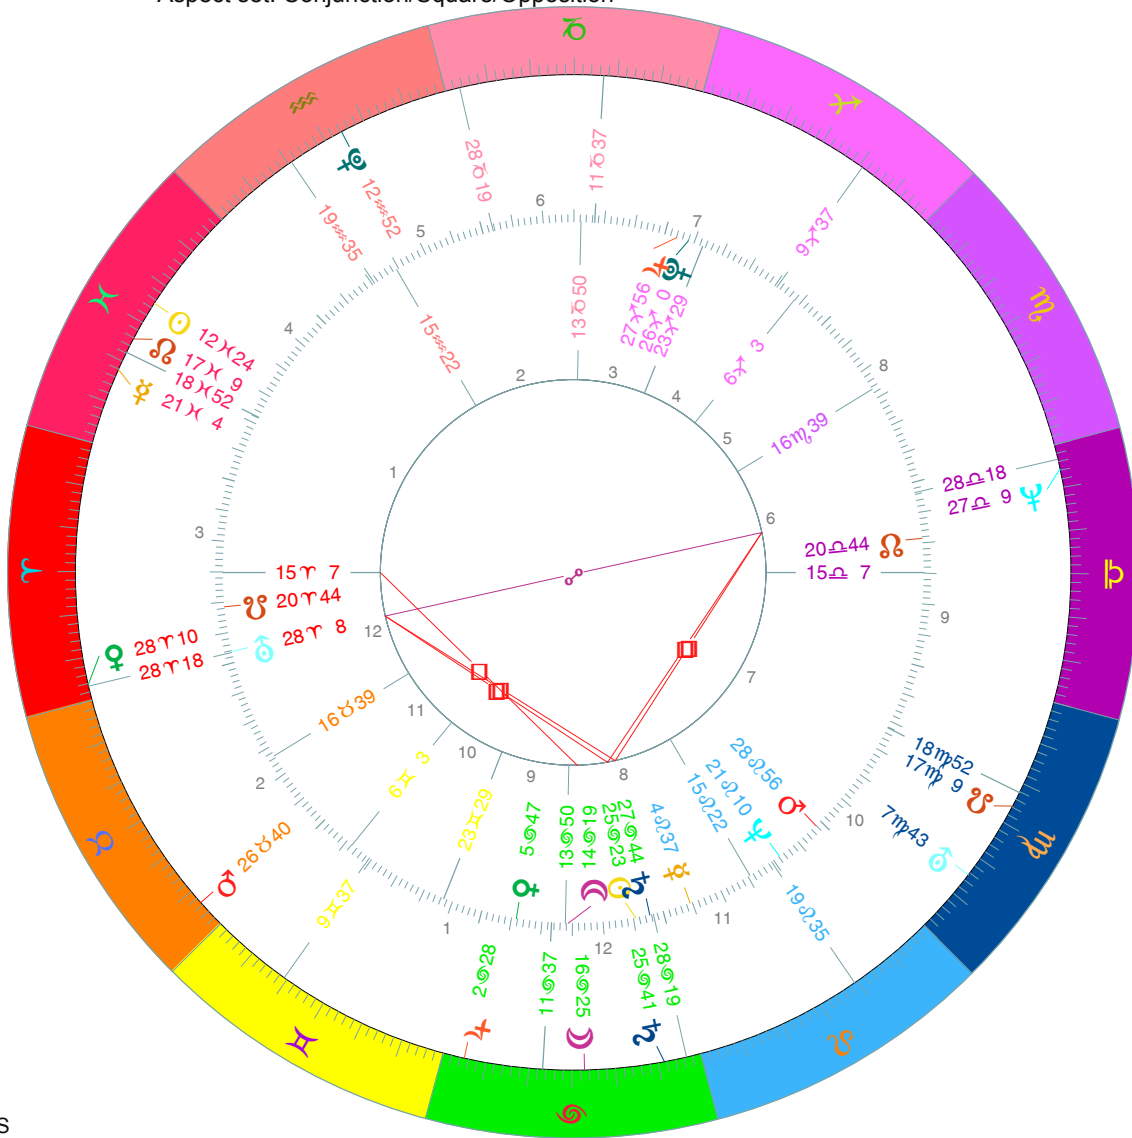

Comparison Chart

Outer - Geocentric
Death of Novalis

At Weissenfels, Germany, Latitude 51N12', Longitude 11E58'
Date: Wednesday, 25/MAR/1801, Gregorian
Time: 12:30, Local Time
Sidereal Time 24:39:48, Vernal Point 8X 2' 1"

Inner - Geocentric

Epoch of Novalis (V. ^)
At Wiederstedt, Latitude 51N38', Longitude 11E30'
Date: Friday, 9/AUG/1771, Gregorian
Time: 21: 7, Time Zone GMT
Sidereal Time 19: 5:17, Vernal Point 8X 26'49"

OUTER INNER

PI	Position	R	Position	R
☉	12X 24		25☉ 23	
☾	16☉ 25		14☉ 19	
☿	21X 4 R		4♁ 37	
♀	28Υ 10		5☉ 47	
♂	26♁ 40		28♁ 56	
♃	2☉ 28		27♁ 56 R	
♅	25☉ 41 R		27☉ 44	
♁	7♁ 43 R		28Υ 8	
♂	27♁ 9 R		21♁ 10	
♃	12♁ 52		26♁ 0 R	
♁	17X 9		20♁ 44	
♂	17♁ 9		20Υ 44	

House System: Placidus, Zodiac: Sidereal SVP
Aspect set: Conjunction/Square/Opposition

	Houses	Houses
1	11☉ 37	15Υ 7
2	9♁ 37	15♁ 22
3	28Υ 18	13♁ 50
4	18X 52	23♁ 29
5	19♁ 35	6♁ 3
6	28♁ 19	16♁ 39
7	11♁ 37	15♁ 7
8	9♁ 37	15♁ 22
9	28♁ 18	13☉ 50
10	18♁ 52	23♁ 29
11	19♁ 35	6♁ 3
12	28☉ 19	16♁ 39

Cross Aspects

INNER PLANETS

	☉	☾	☿	♀	♂	♃	♅	♁	A	M
☉										
☾		♂ 2° 6'							♁ 1° 18'	
☿										
♀										
♂										
♃										
♅										
♁										
A		♂ 2° 42'								
M