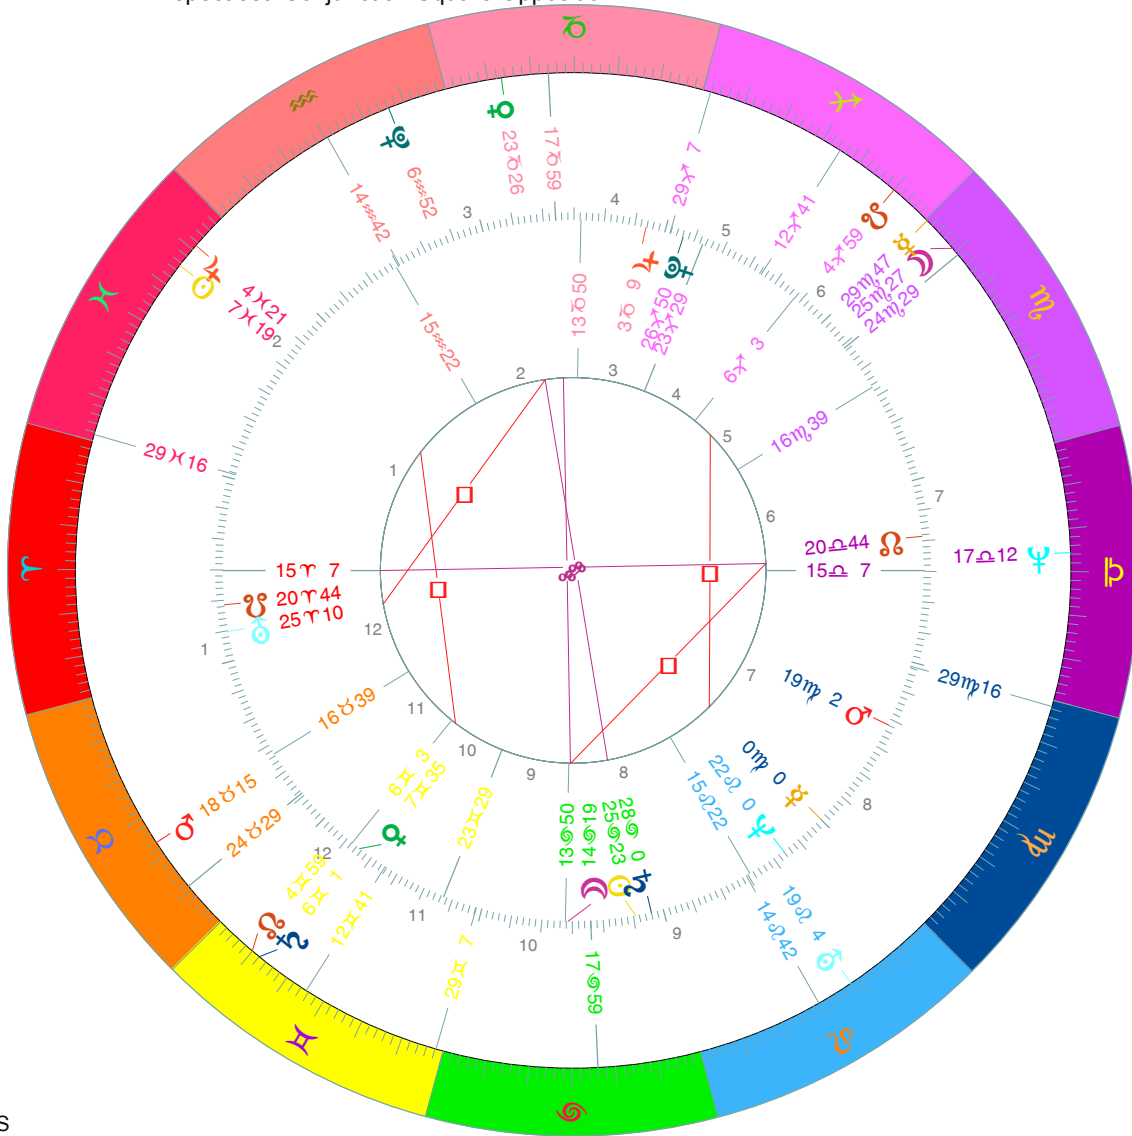

# Comparison Chart

Outer - Tychonic

Death of Sophie von Kuhn

At Gruningen, Germany, Latitude 52N17', Longitude 12E28'

Date: Sunday, 19/MAR/1797, Gregorian

Time: 9: 0, Local Time

Sidereal Time 20:49:23, Vernal Point 8X 5'23"

Inner - Tychonic

Epoch of Novalis (V. ^)

At Wiederstedt, Latitude 51N38', Longitude 11E30'

Date: Friday, 9/AUG/1771, Gregorian

Time: 21: 7, Time Zone GMT

Sidereal Time 19: 5:17, Vernal Point 8X 26'49"

## OUTER INNER

PI	Position	R	Position	R
☉	7X 19		25☉ 23	
☾	25♊ 27		14☾ 19	
☿	29♊ 47		0♊ 0	
♀	23♉ 26		7♉ 35	
♂	18♈ 15		19♊ 2	
♃	4X 21		3♉ 9	
♅	6♉ 1		28☾ 0	
♁	19♈ 4		25♊ 10	
♂	17♁ 12		22♈ 0	
♆	6♁ 52		26♂ 50	
♄	4♁ 59		20♁ 44	
♃	4♂ 59		20♊ 44	

House System: Placidus, Zodiac: Sidereal SVP  
Aspect set: Conjunction/Square/Opposition

	Houses	Houses
1	24♈ 29	15♊ 7
2	29X 16	15♁ 22
3	14♁ 42	13♉ 50
4	17♉ 59	23♂ 29
5	29♂ 7	6♂ 3
6	12♂ 41	16♊ 39
7	24♊ 29	15♁ 7
8	29♊ 16	15♈ 22
9	14♈ 42	13☾ 50
10	17☾ 59	23♉ 29
11	29♉ 7	6♉ 3
12	12♉ 41	16♈ 39