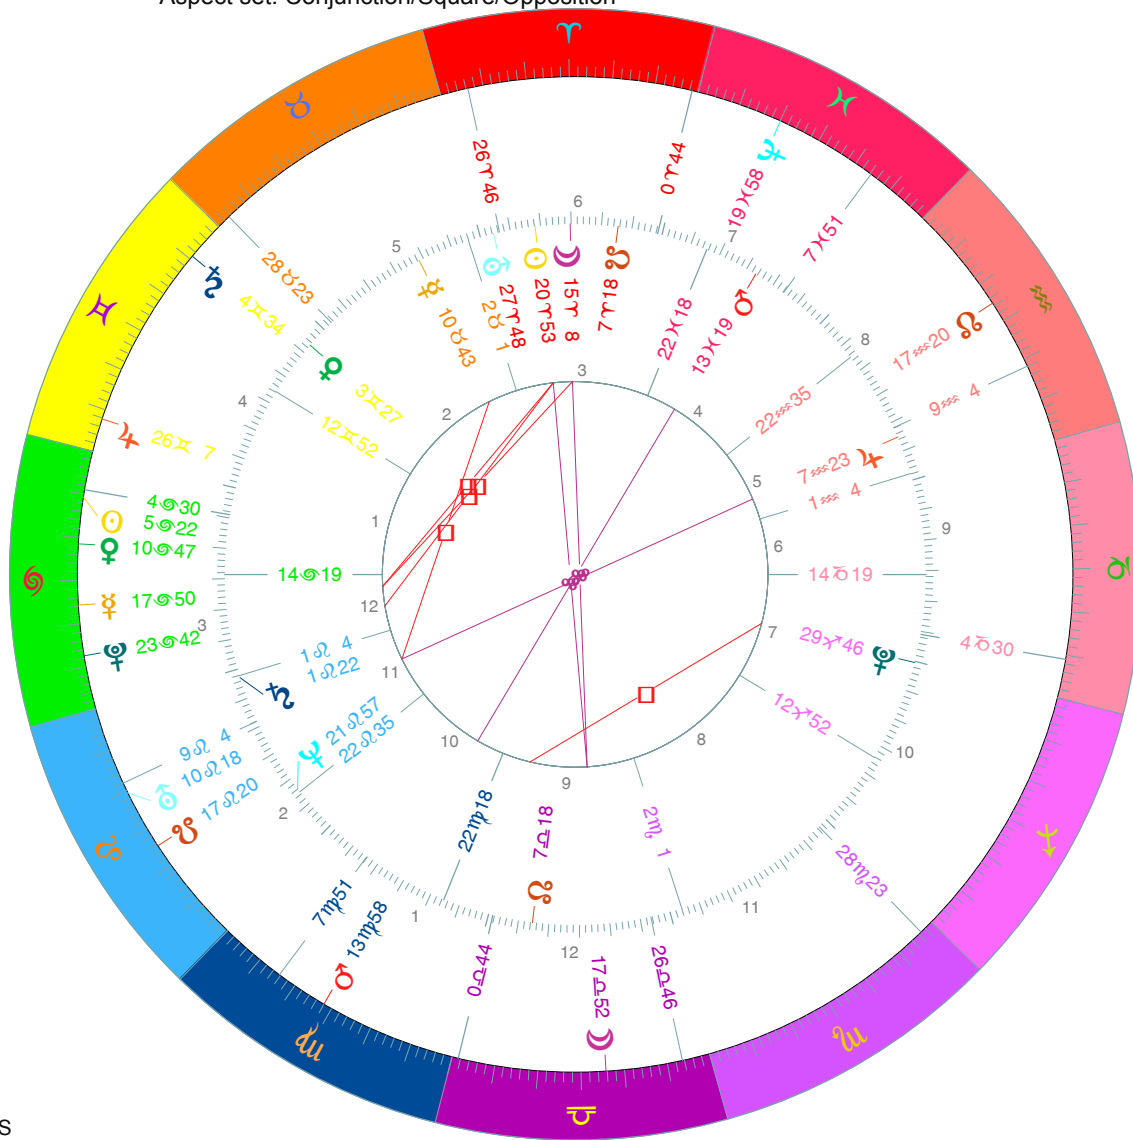

Comparison Chart

Outer - Geocentric
 Birth of (St.) Elisabeth of Hungary (V. *)
 At Sarospatak, Latitude 48N19', Longitude 21E34'
 Date: Thursday, 5/JUL/1207, Julian
 Time: 12: 0, Local Time
 Sidereal Time 7:18:54, Vernal Point 16X18'13"

Inner - Geocentric
 Birth of Novalis (V. ^)
 At Wiederstedt, Germany, Latitude 51N38', Longitude 11E30'
 Date: Saturday, 2/MAY/1772, Gregorian
 Time: 10: 8, Local Time
 Sidereal Time 0:51: 0, Vernal Point 8X26'12"

OUTER INNER

PI	Position	R	Position	R
☉	5♉22		20♊53	
☾	17♌52		15♊8	
☿	17♉50		10♌43	
♀	10♉47		3♋27	
♂	13♎58		13♌19	
♃	26♋7		7♍23	
♅	4♋34		1♌22	
♁	10♌18		27♊48	
♄	19♌58	R	21♌57	R
♆	23♉42		29♌46	R
♇	17♍20		7♌18	
♈	17♌20		7♊18	

Cross Aspects INNER PLANETS

	☉	☾	☿	♀	♂	♃	♅	♁	♄	♆	A	M
☉												
☾	☉ 1'											
☿	☉ 3'	☉ 2°42'										
♀												
♂					♂ 0°39'							
♃												
♅					♂ 1°7'							
♁			☉ 0°25'			♂ 2°55'						
♄												♂ 2°20'
♆	☉ 2°49'											
A											☉ 0°58'	
M												