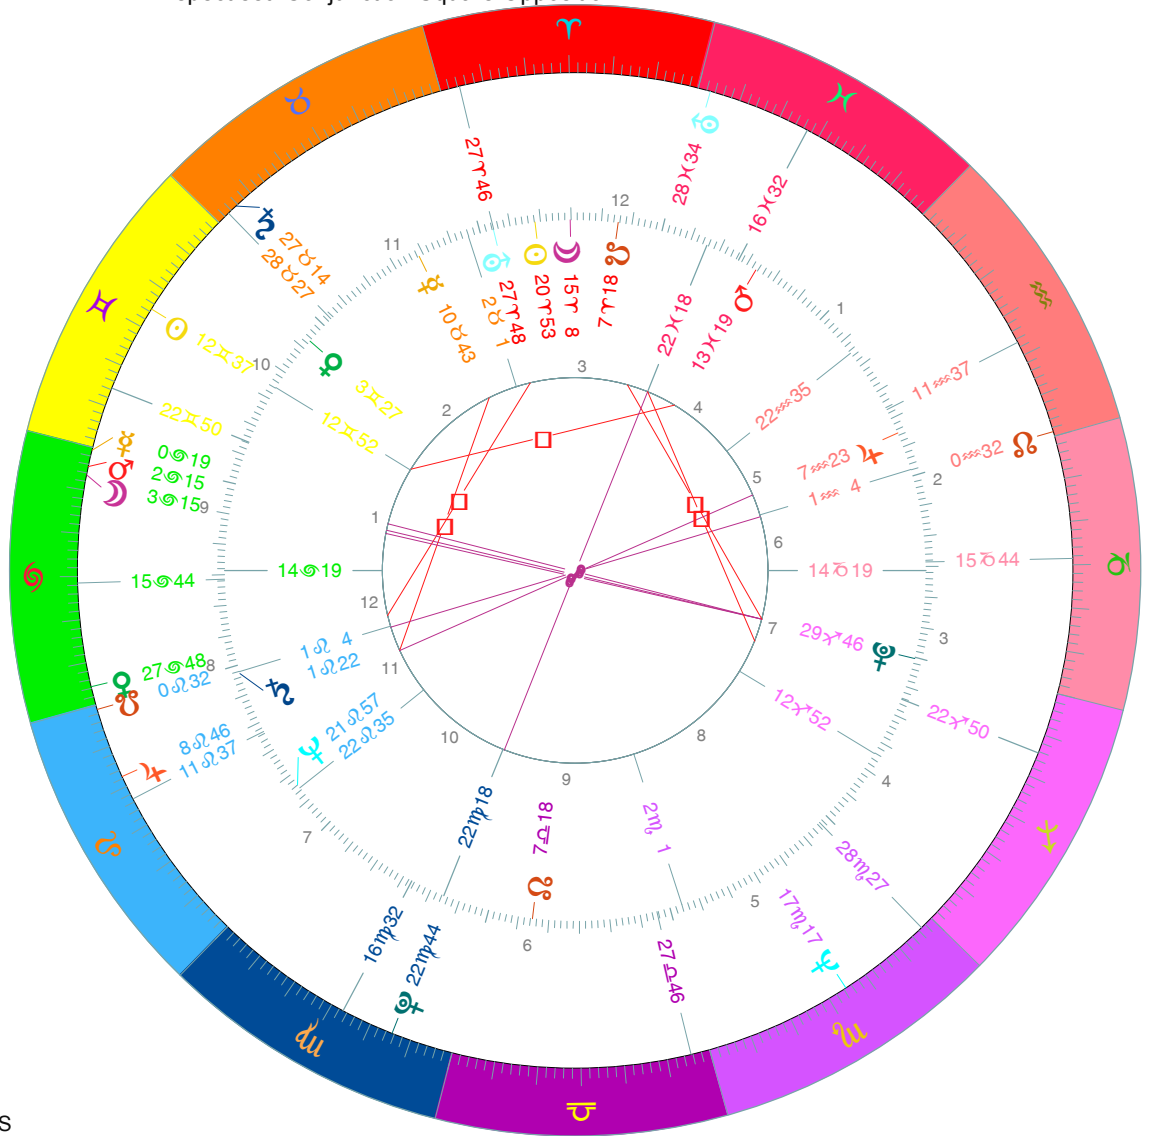

# Comparison Chart

Outer - Geocentric  
 Birth of **John the Baptist** (V. ^)  
 At Jutta (Yattah), Latitude 31N32', Longitude 35E6'  
 Date: Wednesday, 4/JUN/2 B.C., Julian  
 Time: 0:37, Local Time  
 Sidereal Time 17:15:23, Vernal Point 37° 35'2"

Inner - Geocentric  
 Birth of **Novalis** (V. ^)  
 At Wiederstedt, Germany, Latitude 51N38', Longitude 11E30'  
 Date: Saturday, 2/MAY/1772, Gregorian  
 Time: 10: 8, Local Time  
 Sidereal Time 0:51: 0, Vernal Point 8° 26'12"

PI	Position	R	Position	R
☉	12♊37		20♎53	
☾	3♉15		15♎8	
☿	0♉19		10♏43	
♀	27♉48		3♊27	
♂	2♉15		13♋19	
♌	8♌46		7♍23	
♍	27♌14		1♌22	
♎	28♋34		27♎48	
♏	17♎17	R	21♏57	R
♐	22♎44		29♏46	R
♑	0♏32		7♐18	
♒	0♑32		7♎18	

Cross Aspects

	☉	☾	☿	♀	♂	♌	♍	♎	♏	A	M
☉					☐ 0°42'						
☾									♋ 3°29'		
☿									♋ 0°33'		
♀							☐ 0° 0'				
♂									♋ 2°29'		
♌			☐ 1°57'			♋ 1°23'					
♍											
♎									☐ 1°12'		
♏											♋ 0°26'
A											
M											☐ 0°32'