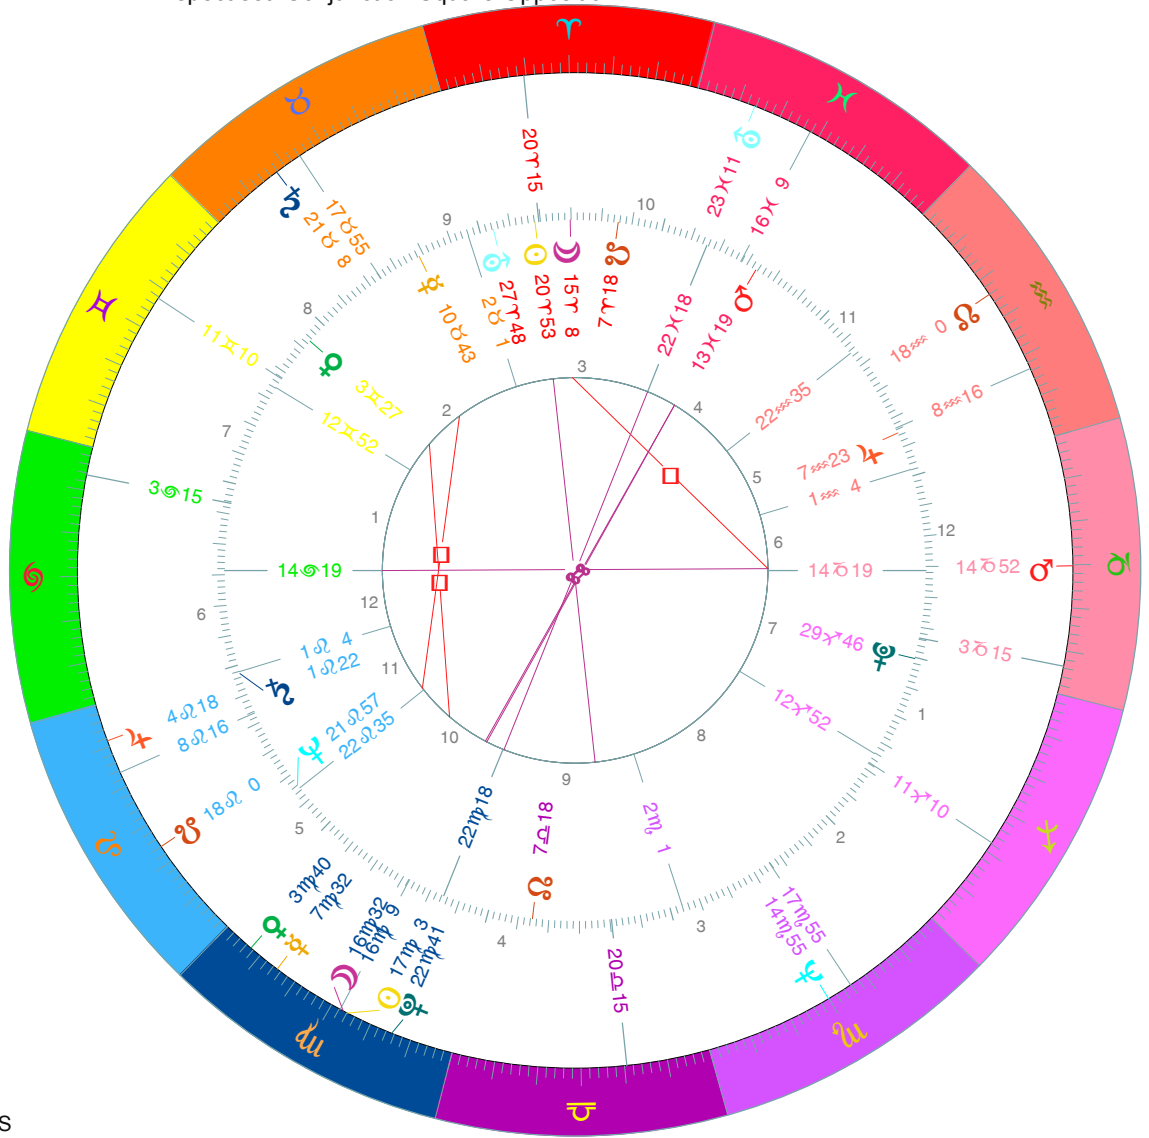

# Comparison Chart

Outer - Geocentric  
 Conception of **John the Baptist**  
 At Jutta (Yattah), Latitude 31N32', Longitude 35E6'  
 Date: Monday, 9/SEP/3 B.C., Julian  
 Time: 13:60, Local Time  
 Sidereal Time 13: 3:14, Vernal Point 3♈ 4'28"

Inner - Geocentric  
 Birth of **Novalis (V. ^)**  
 At Wiederstedt, Germany, Latitude 51N38', Longitude 11E30'  
 Date: Saturday, 2/MAY/1772, Gregorian  
 Time: 10: 8, Local Time  
 Sidereal Time 0:51: 0, Vernal Point 8♁26'12"

PI	Position	R	Position	R
☉	17♈ 3		20♈ 53	
☾	16♈ 32		15♈ 8	
☿	7♈ 32		10♈ 43	
♀	3♈ 40		3♈ 27	
♁	14♈ 52		13♈ 19	
♂	4♁ 18		7♁ 23	
♃	21♃ 8	R	1♃ 22	
♄	23♄ 11	R	27♄ 48	
♅	14♅ 55		21♅ 57	R
♆	22♆ 41		29♆ 46	R
♇	18♇ 0		7♇ 18	
♈	18♈ 0		7♈ 18	

Cross Aspects

	☉	☾	☿	♀	♁	♂	♃	♄	♅	♆	♇	A	M
☉					♁ 3°44'								
☾					♁ 3°13'								
☿													
♀				♁ 0°13'									
♁	♁ 0°15'									♁ 0°33'			
♂								♁ 2°56'					
♃									♁ 0°48'				
♄													♁ 0°53'
♅													
♆													♁ 0°23'
♇													
A													
M	♁ 0°37'												