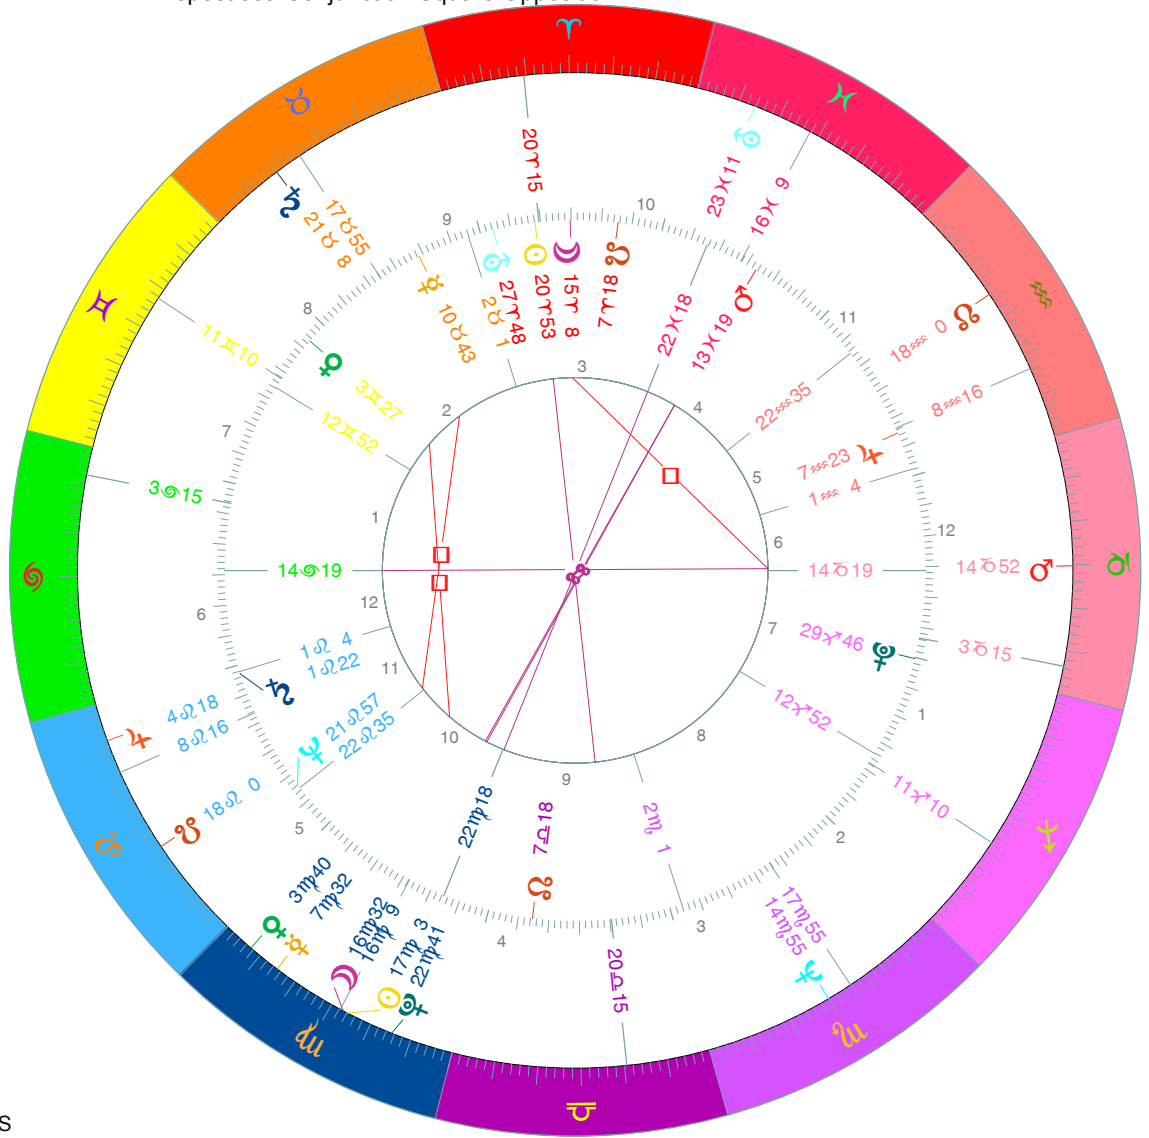

Comparison Chart

Outer - Geocentric
 Conception of **John the Baptist**
 At Jutta (Yattah), Latitude 31N32', Longitude 35E6'
 Date: Monday, 9/SEP/3 B.C., Julian
 Time: 13:60, Local Time
 Sidereal Time 13: 3:14, Vernal Point 3♈ 4'28"

Inner - Geocentric
 Birth of **Novalis (V. ^)**
 At Wiederstedt, Germany, Latitude 51N38', Longitude 11E30'
 Date: Saturday, 2/MAY/1772, Gregorian
 Time: 10: 8, Local Time
 Sidereal Time 0:51: 0, Vernal Point 8♁26'12"

PI	Position	R	Position	R
☉	17♈ 3		20♈ 53	
☾	16♈ 32		15♈ 8	
☿	7♈ 32		10♈ 43	
♀	3♈ 40		3♈ 27	
♁	14♈ 52		13♈ 19	
♂	4♁ 18		7♁ 23	
♃	21♃ 8	R	1♃ 22	
♄	23♄ 11	R	27♈ 48	
♅	14♅ 55		21♁ 57	R
♆	22♈ 41		29♁ 46	R
♇	18♇ 0		7♁ 18	
♈	18♈ 0		7♈ 18	

Cross Aspects

	☉	☾	☿	♀	♁	♂	♃	♄	♅	♆	♇	A	M
☉						♁ 3°44'							
☾						♁ 3°13'							
☿													
♀					♁ 0°13'								
♁	♁ 0°15'										♁ 0°33'		
♂								♁ 2°56'					
♃									♁ 0°48'				
♄													♁ 0°53'
♅													
♆													♁ 0°23'
♇													
A													
M	♁ 0°37'												