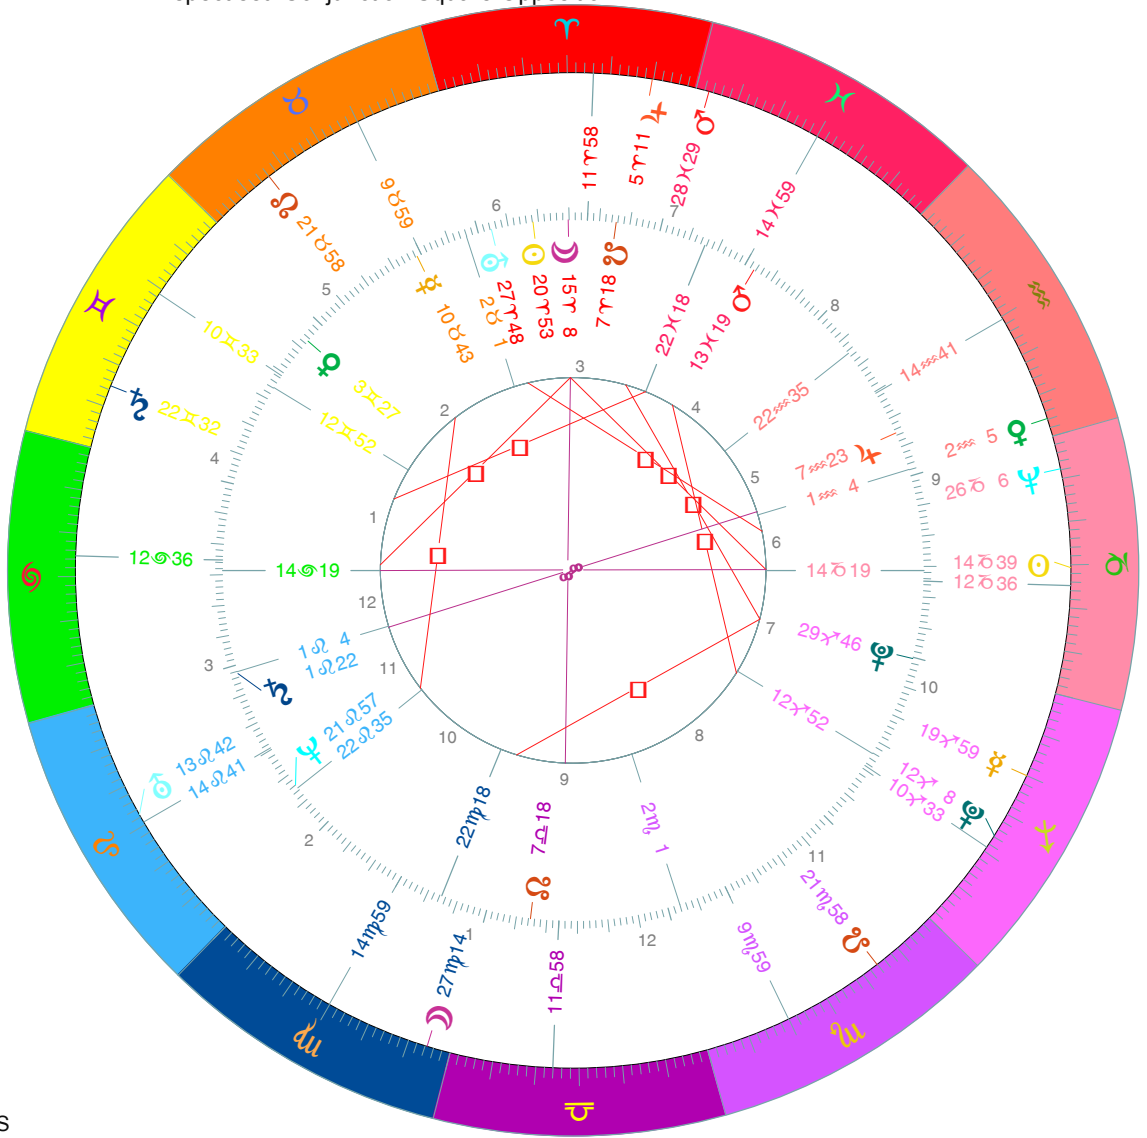

Comparison Chart

Outer - Geocentric
 Death of John the Baptist (V. +)
 At Machaerus, Latitude 31N35', Longitude 35E40'
 Date: Thursday, 4/JAN/31, Julian
 Time: 0: 0, Local Time
 Sidereal Time 6:43:30, Vernal Point 2♈37'38"

Inner - Geocentric
 Birth of Novalis (V. ^)
 At Wiederstedt, Germany, Latitude 51N38', Longitude 11E30'
 Date: Saturday, 2/MAY/1772, Gregorian
 Time: 10: 8, Local Time
 Sidereal Time 0:51: 0, Vernal Point 8♋26'12"

PI	Position	R	Position	R
☉	14♌39		20♈53	
☾	27♍14		15♈8	
☿	19♌59		10♌43	
♀	2♋5		3♋27	
♂	28♌29		13♌19	
♃	5♈11		7♋23	
♄	22♌32	R	1♌22	
♅	13♌42	R	27♈48	
♀	26♌6		21♌57	R
♁	12♌8		29♌46	R
♂	21♌58		7♌18	
♃	21♍58		7♈18	

Cross Aspects INNER PLANETS

	☉	☾	☿	♀	♂	♃	♄	♅	♀	♁	A	M
☉		☐ 0°29'									☉ 0°20'	
☾									☐ 2°32'			
☿												
♀					☉ 0°42'							
♂									☐ 1°16'			
♃												☐ 0°15'
♄												
♅									☐ 1°42'			
♀												
♁					☐ 1°11'							
A		☉ 3°9'							☐ 0°1'			
M		☐ 2°31'										♂ 1°43'