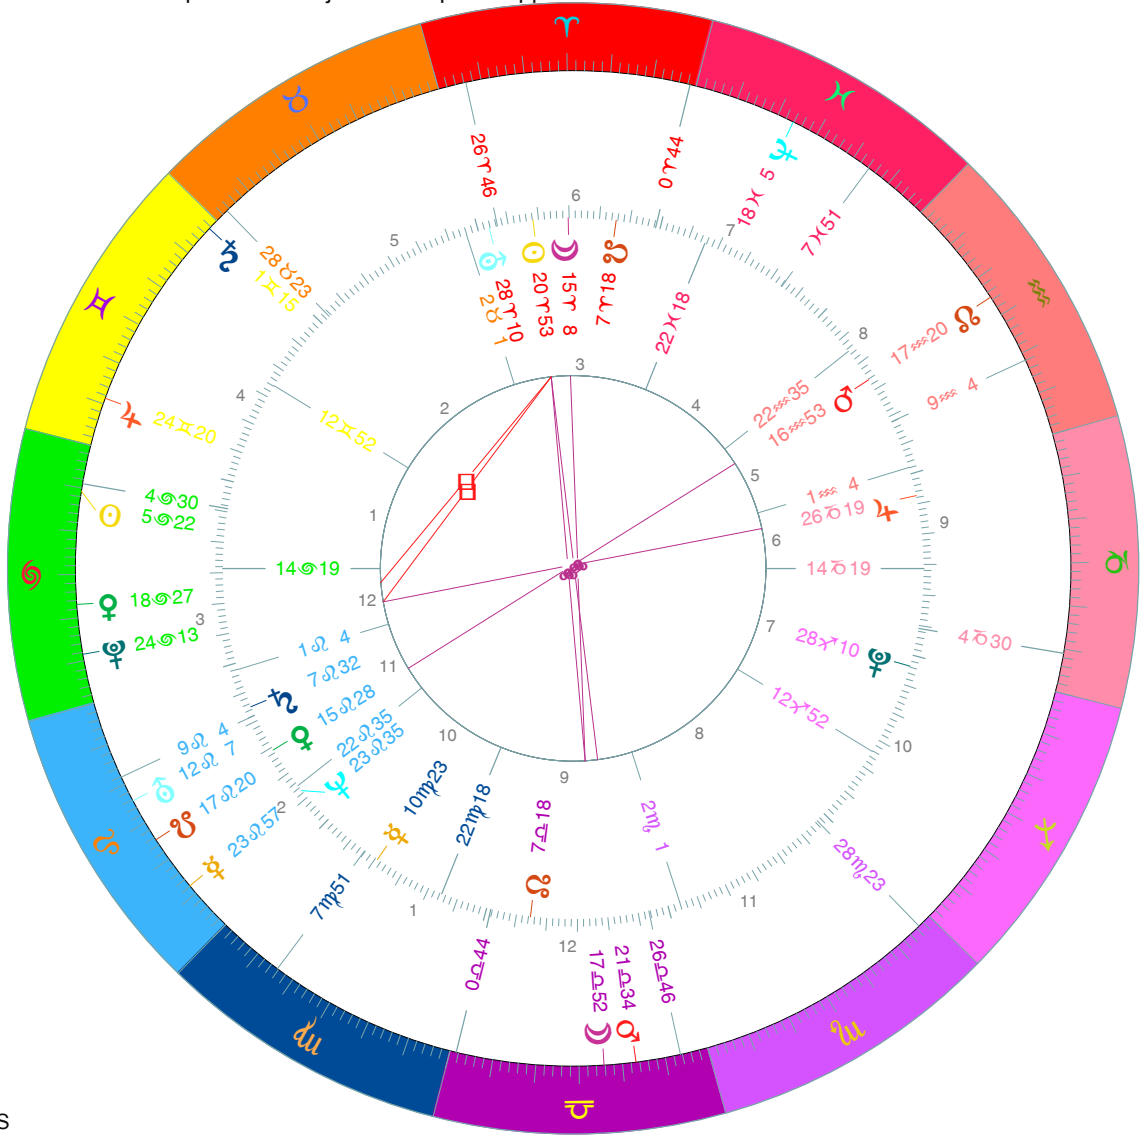

Comparison Chart

Outer - Tychonic
Birth of (St.) Elisabeth of Hungary (V. *)
At Sarospatak, Latitude 48N19', Longitude 21E34'
Date: Thursday, 5/JUL/1207, Julian
Time: 12: 0, Local Time
Sidereal Time 7:18:54, Vernal Point 16X18'13"

Inner - Tychonic
Birth of Novalis (V. ^)
At Wiederstedt, Germany, Latitude 51N38', Longitude 11E30'
Date: Saturday, 2/MAY/1772, Gregorian
Time: 10: 8, Local Time
Sidereal Time 0:51: 0, Vernal Point 8X26'12"

OUTER INNER

PI	Position	R	Position	R
☉	5♌22		20♌53	
☾	17♌52		15♌8	
☿	23♌57		10♌23	
♀	18♌27		15♌28	
♂	21♌34		16♌53	
♃	24♌20		26♌19	
♅	1♌15		7♌32	
♁	12♌7		28♌10	
♆	18♌5		23♌35	
♇	24♌13		28♌10	
♁	17♌20		7♌18	
♂	17♌20		7♌18	

House System: Placidus, Zodiac: Sidereal SVP
Aspect set: Conjunction/Square/Opposition

	Houses	Houses
1	0♌44	14♌19
2	7♌51	12♌52
3	9♌4	2♌1
4	4♌30	22♌18
5	28♌23	22♌35
6	26♌46	1♌4
7	0♌44	14♌19
8	7♌51	12♌52
9	9♌4	2♌1
10	4♌30	22♌18
11	28♌23	22♌35
12	26♌46	1♌4

Cross Aspects

INNER PLANETS

	☉	☾	☿	♀	♂	♃	♅	♁	♆	A	M
☉											
☾	3° 1'	2° 44'									
☿									♂ 0° 22'		
♀	2° 26'										
♂	0° 41'										
♃											
♅											
♁											
♆											
♀											
♂	3° 20'								2° 6'		
♃											
♅				♂ 1° 52'	♂ 0° 27'						
A											
M