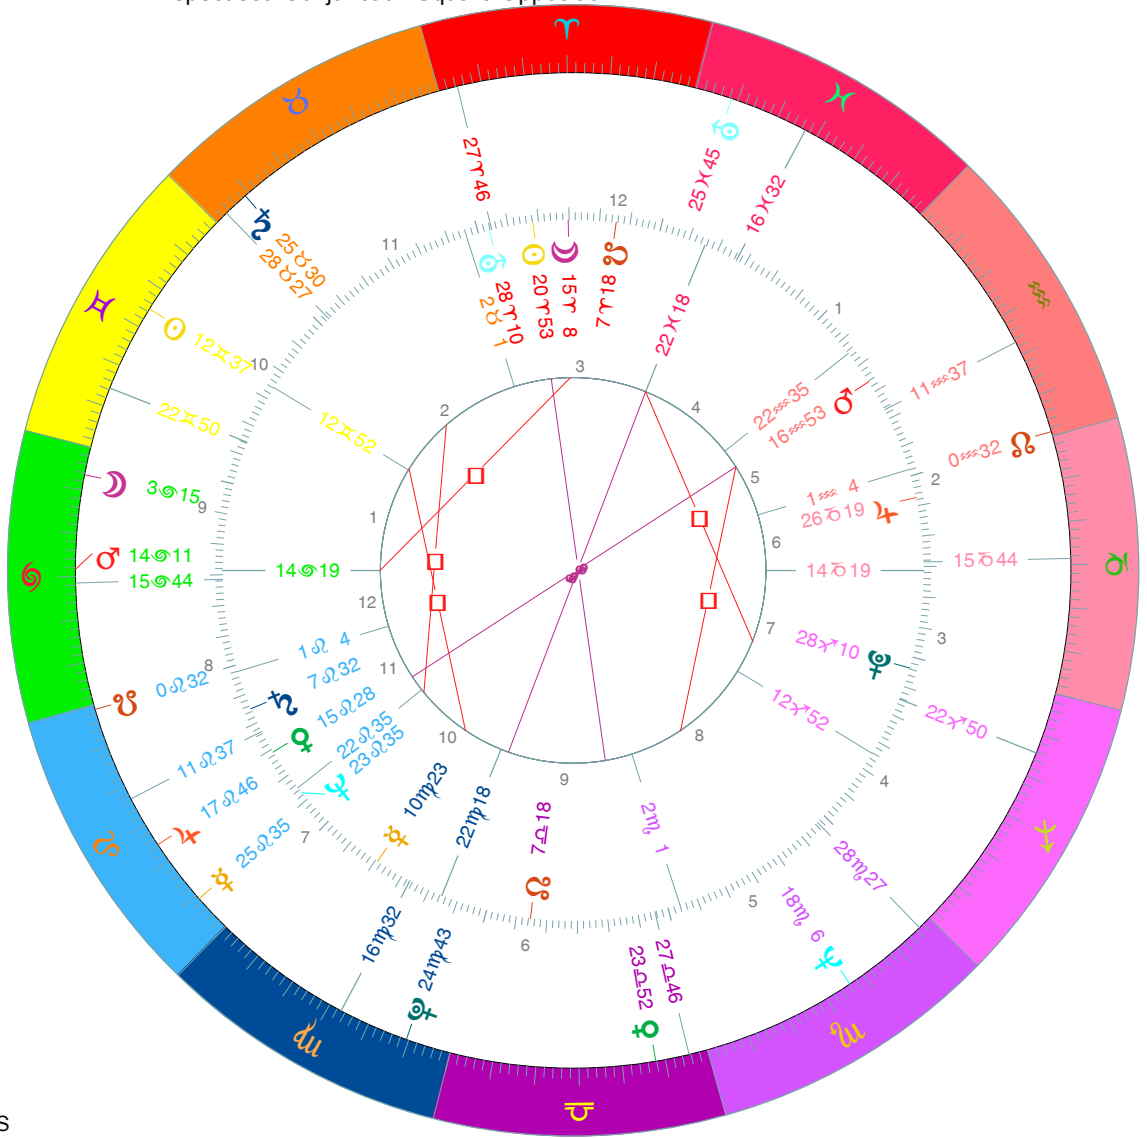

# Comparison Chart

Outer - Tychonic  
 Birth of **John the Baptist** (V. ^)  
 At Jutta (Yattah), Latitude 31N32', Longitude 35E6'  
 Date: Wednesday, 4/JUN/2 B.C., Julian  
 Time: 0:37, Local Time  
 Sidereal Time 17:15:23, Vernal Point 37° 35'2"

Inner - Tychonic  
 Birth of **Novalis** (V. ^)  
 At Wiederstedt, Germany, Latitude 51N38', Longitude 11E30'  
 Date: Saturday, 2/MAY/1772, Gregorian  
 Time: 10: 8, Local Time  
 Sidereal Time 0:51: 0, Vernal Point 8° 26'12"

PI	Position	R	Position	R
☉	12♊37		20♎53	
☾	3♉15		15♎8	
☿	25♏35		10♍23	
♀	23♌52		15♏28	
♁	14♉11		16♋53	
♃	17♏46		26♉19	
♅	25♊30		7♏32	
♁	25♋45		28♎10	
♆	18♍6		23♏35	
♇	24♍43		28♎10	
♁	0♋32		7♌18	
♂	0♏32		7♎18	

Cross Aspects

	☉	☾	☿	♀	♁	♃	♅	♁	♆	♇	A	M
☉			☐ 2°14'									
☾												
☿									♁ 2°0'			
♀												
♁											♁ 0°8'	
♃				♁ 2°18'	♁ 0°52'							
♅									☐ 1°55'			
♁												
♆					☐ 1°13'							
♇												♁ 2°25'
A												
M												☐ 0°32'