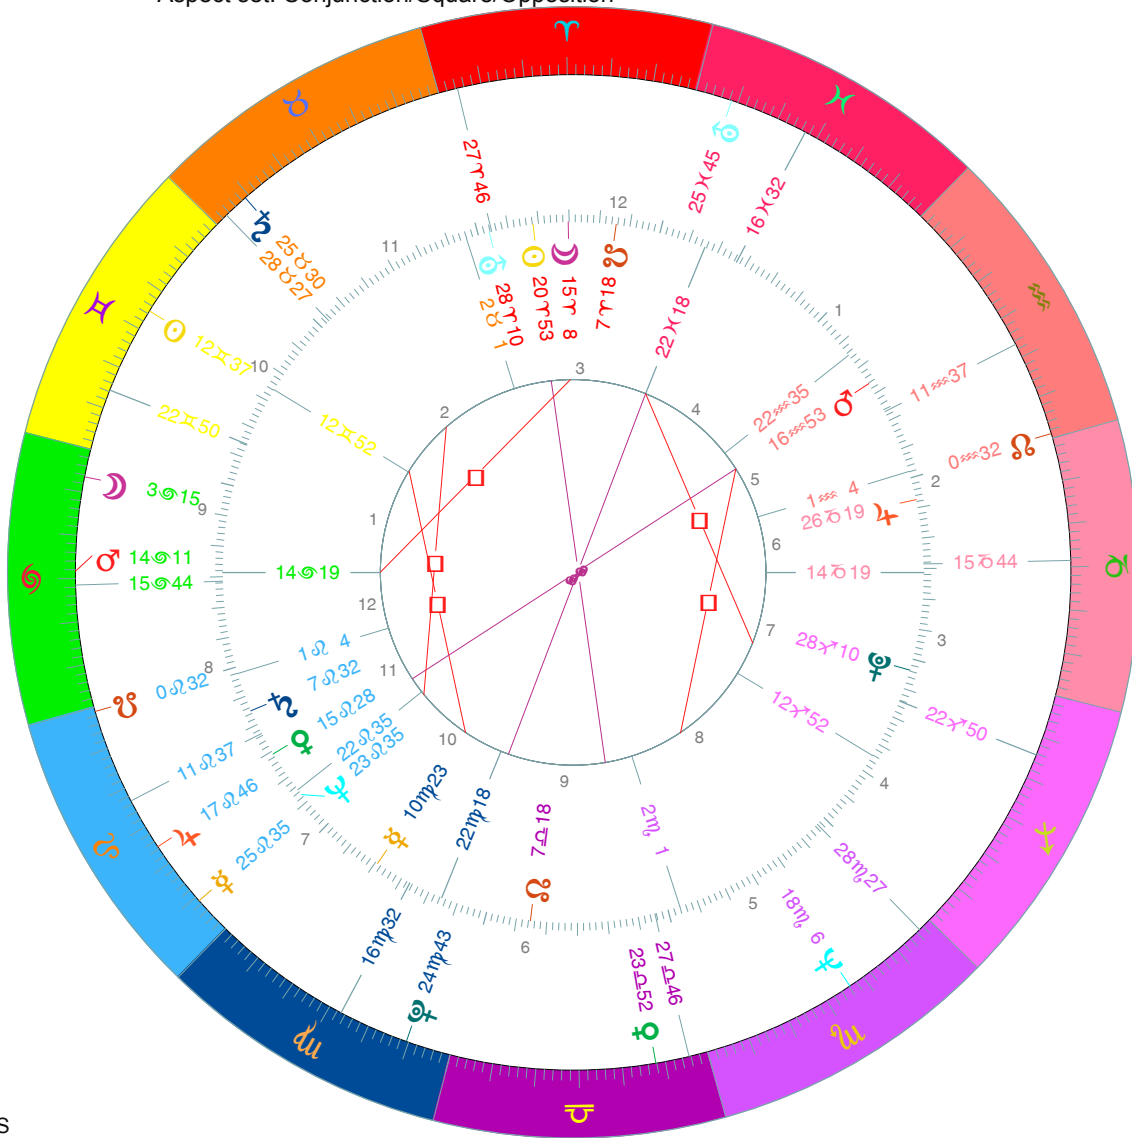

Comparison Chart

Outer - Tychonic
 Birth of **John the Baptist** (V. ^)
 At Jutta (Yattah), Latitude 31N32', Longitude 35E6'
 Date: Wednesday, 4/JUN/2 B.C., Julian
 Time: 0:37, Local Time
 Sidereal Time 17:15:23, Vernal Point 37° 35'2"

Inner - Tychonic
 Birth of **Novalis** (V. ^)
 At Wiederstedt, Germany, Latitude 51N38', Longitude 11E30'
 Date: Saturday, 2/MAY/1772, Gregorian
 Time: 10: 8, Local Time
 Sidereal Time 0:51: 0, Vernal Point 8° 26'12"

PI	Position	R	Position	R
☉	12♊37		20♎53	
☾	3♉15		15♎8	
☿	25♏35		10♍23	
♀	23♌52		15♏28	
♁	14♉11		16♋53	
♃	17♏46		26♌19	
♅	25♊30		7♏32	
♁	25♋45		28♎10	
♆	18♍6		23♏35	
♇	24♍43		28♎10	
♁	0♋32		7♌18	
♂	0♏32		7♎18	

Cross Aspects

	☉	☾	☿	♀	♁	♃	♅	♁	♆	♇	A	M
☉			☐ 2°14'									
☾												
☿									♁ 2°0'			
♀	♁ 2°59'											
♁	☐ 0°57'									♁ 0°8'		
♃			♁ 2°18'	♁ 0°52'								
♅								☐ 1°55'				
♁					☐ 1°13'							
♆												♁ 2°25'
♇												
A												☐ 0°32'
M												