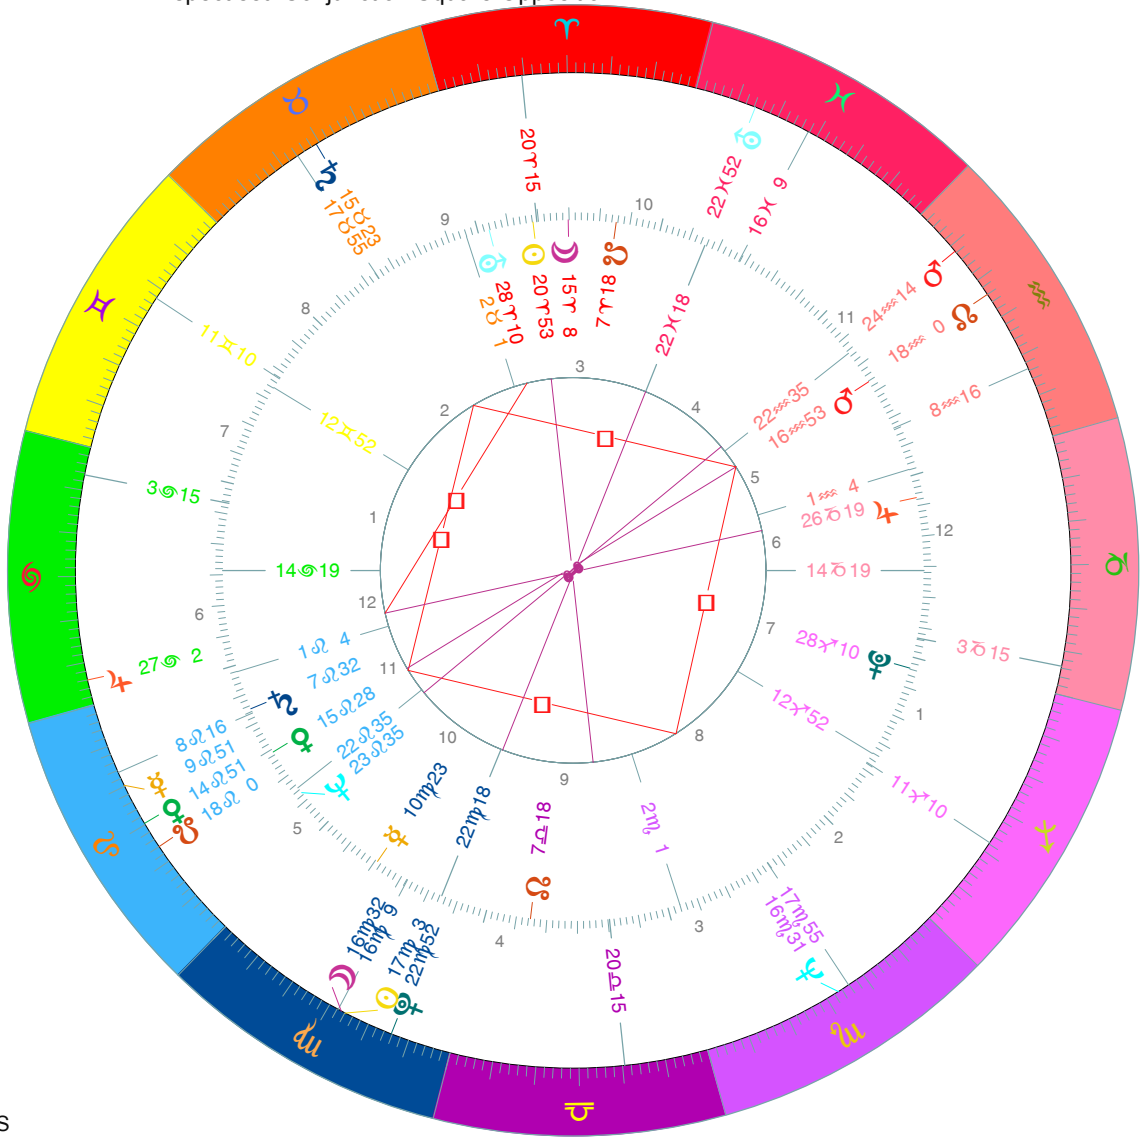

Comparison Chart

Outer - Tychonic
 Conception of **John the Baptist**
 At Jutta (Yattah), Latitude 31N32', Longitude 35E6'
 Date: Monday, 9/SEP/3 B.C., Julian
 Time: 13:60, Local Time
 Sidereal Time 13: 3:14, Vernal Point 3♈ 4'28"

Inner - Tychonic
 Birth of **Novalis (V. ^)**
 At Wiederstedt, Germany, Latitude 51N38', Longitude 11E30'
 Date: Saturday, 2/MAY/1772, Gregorian
 Time: 10: 8, Local Time
 Sidereal Time 0:51: 0, Vernal Point 8♋ 26'12"

OUTER INNER

PI	Position	R	Position	R
☉	17♈ 3		20♈ 53	
☾	16♈ 32		15♈ 8	
☿	9♌ 51		10♈ 23	
♀	14♌ 51		15♌ 28	
♁	24♍ 14		16♍ 53	
♂	27♎ 2		26♎ 19	
♆	15♏ 23		7♏ 32	
♄	22♐ 52		28♈ 10	
♃	16♈ 31		23♌ 35	
♅	22♈ 52		28♈ 10	
♁	18♍ 0		7♎ 18	
♂	18♌ 0		7♈ 18	

Cross Aspects

INNER PLANETS

	☉	☾	☿	♀	♁	♂	♂	♆	♃	♅	A	M
☉												
☾												
☿												
♀												
♁												
♂												
♂												
♆												
♃												
♅												
A												
M												