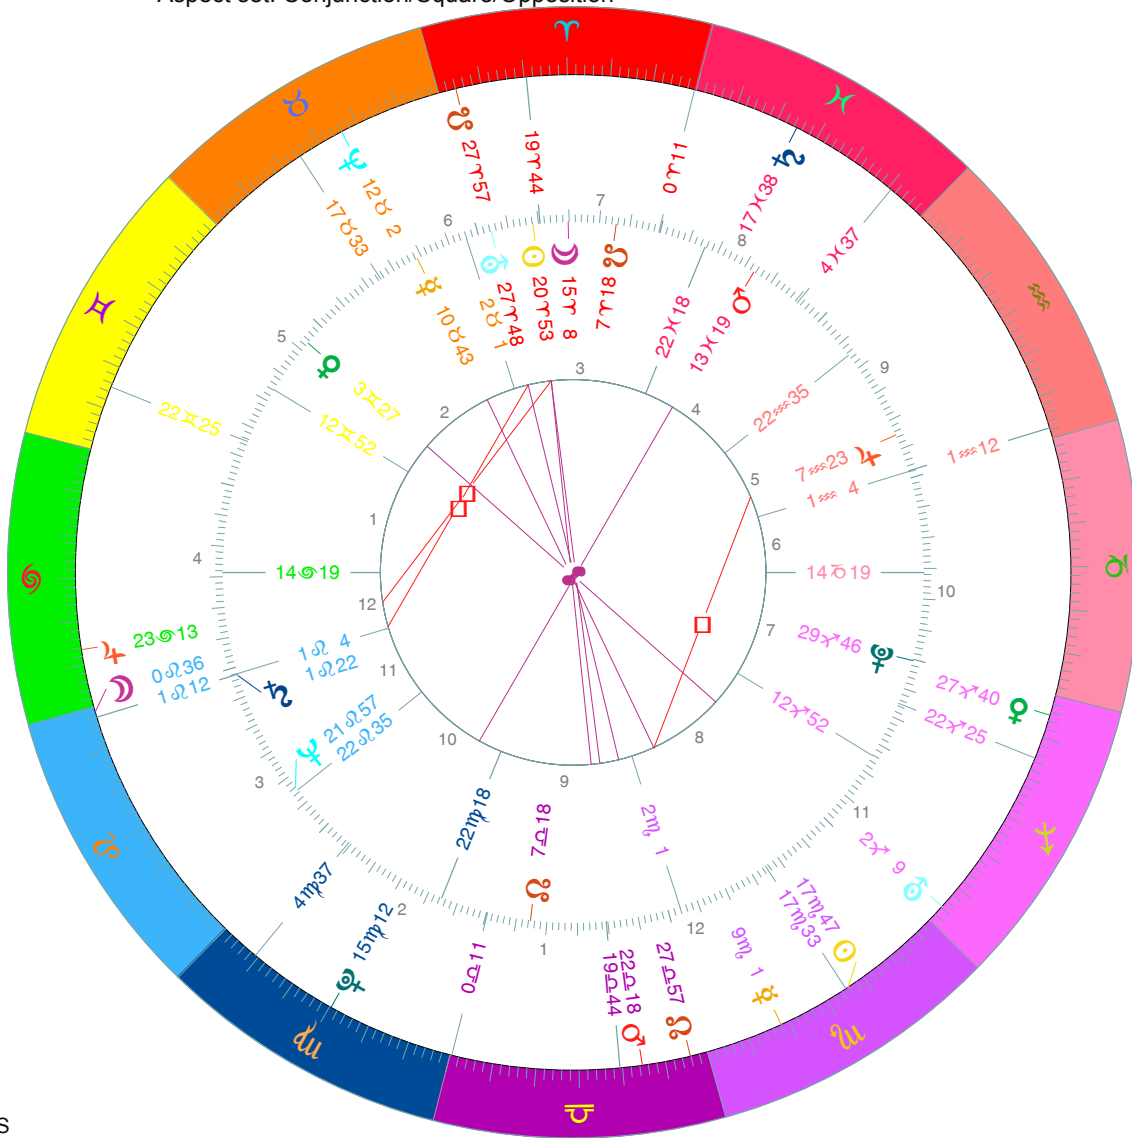

Comparison Chart

Outer - Geocentric

Death of (St.) Elisabeth of Hungary

At Marburg, Latitude 50N49', Longitude 8E46'

Date: Monday, 17/NOV/1231, Julian

Time: 5: 0, Local Time

Sidereal Time 9:10:52, Vernal Point 15 X 57'52"

Inner - Geocentric

Birth of Novalis (V. ^)

At Wiederstedt, Germany, Latitude 51N38', Longitude 11E30'

Date: Saturday, 2/MAY/1772, Gregorian

Time: 10: 8, Local Time

Sidereal Time 0:51: 0, Vernal Point 8 X 26'12"

OUTER INNER

PI	Position	R	Position	R
☉	17♍47		20♍53	
☾	0♌36		15♍8	
☿	9♍1		10♌43	
♀	27♋40		3♌27	
♁	22♌18		13♋19	
♃	23♉13	R	7♋23	
♅	17♋38	R	1♌22	
♁	2♋9		27♍48	
♃	12♌2	R	21♌57	R
♀	15♍12		29♋46	R
♁	27♌57		7♌18	
♅	27♍57		7♍18	

	Houses	Houses
1	19♌44	14♉19
2	0♌11	12♋52
3	4♍37	2♌1
4	1♌12	22♋18
5	22♋25	22♋35
6	17♌33	1♋4
7	19♍44	14♌19
8	0♍11	12♋52
9	4♋37	2♌1
10	1♋12	22♍18
11	22♋25	22♌35
12	17♍33	1♌4

House System: Placidus, Zodiac: Sidereal SVP
Aspect set: Conjunction/Square/Opposition

Cross Aspects

INNER PLANETS

	☉	☾	☿	♀	♁	♃	♅	♁	♃	♅	A	M
☉												
☾						♁ 0°46'	♁ 2°48'					
☿				♁ 1°42'	♁ 1°38'							
♀								♁ 1°06'				
♁	♁ 1°25'											
♃	♁ 2°20'											
♅												
♁				♁ 1°18'								
♃				♁ 1°18'								
♅					♁ 1°53'							
A	♁ 1°9'							♁ 0°9'				
M							♁ 0°11'