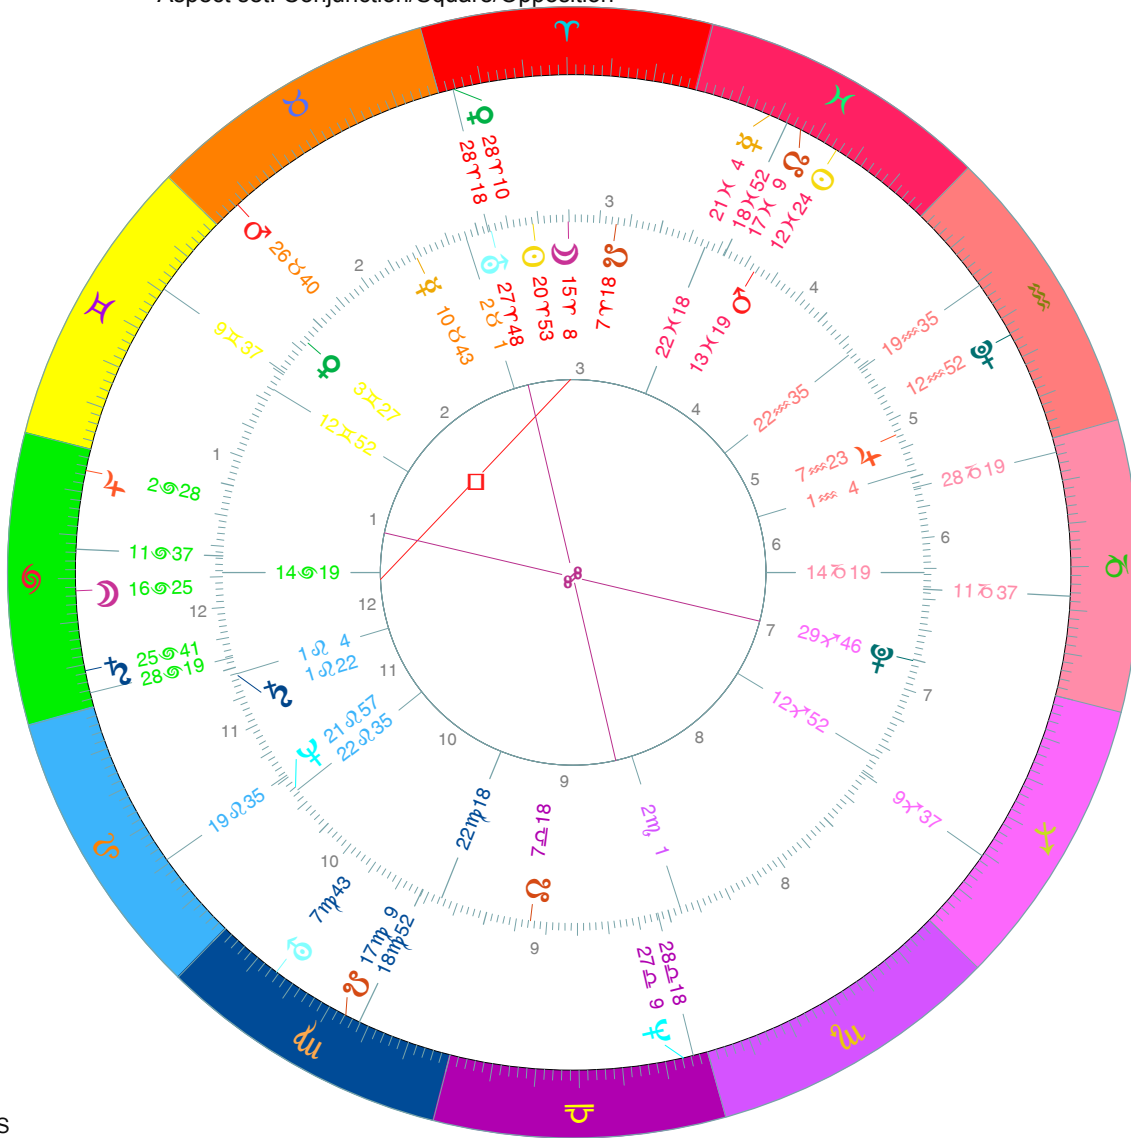

Comparison Chart

Outer - Geocentric
Death of **Novalis**

At Weissenfels, Germany, Latitude 51N12', Longitude 11E58'
Date: Wednesday, 25/MAR/1801, Gregorian
Time: 12:30, Local Time
Sidereal Time 24:39:48, Vernal Point 8X 2' 1"

Inner - Geocentric
Birth of **Novalis** (V. ^)

At Wiederstedt, Germany, Latitude 51N38', Longitude 11E30'
Date: Saturday, 2/MAY/1772, Gregorian
Time: 10: 8, Local Time
Sidereal Time 0:51: 0, Vernal Point 8X26'12"

OUTER INNER

PI	Position	R	Position	R
☉	12X24		20Y53	
☾	16☉25		15Y 8	
☿	21X 4	R	10♄43	
♀	28Y10		3♁27	
♂	26♃40		13X19	
♄	2☉28		7♁23	
♃	25☉41	R	1♃22	
♁	7♁43	R	27Y48	
♀	27♁ 9	R	21♃57	R
♁	12♁52		29X^46	R
♂	17X 9		7♁18	
♃	17♁ 9		7Y18	

House System: Placidus, Zodiac: Sidereal SVP
Aspect set: Conjunction/Square/Opposition

	Houses	Houses
1	11☉37	14☉19
2	9♁37	12♁52
3	28Y18	2♃ 1
4	18X52	22X18
5	19♁35	22♁35
6	28♃19	1♁ 4
7	11♃37	14♃19
8	9X^37	12X^52
9	28♁18	2♁ 1
10	18♁52	22♁18
11	19♃35	22♃35
12	28☉19	1♃ 4

Cross Aspects

INNER PLANETS

	☉	☾	☿	♀	♂	♄	♃	♁	♀	♁	A	M
☉				♂ 0°55'								
☾		♁ 1°18'								♂ 2° 6'		
☿												♂ 1°14'
♀							♂ 0°21'					
♂												
♄										♂ 2°42'		
♃												
♁												
♀												
♁												♂ 2°42'
A												
M