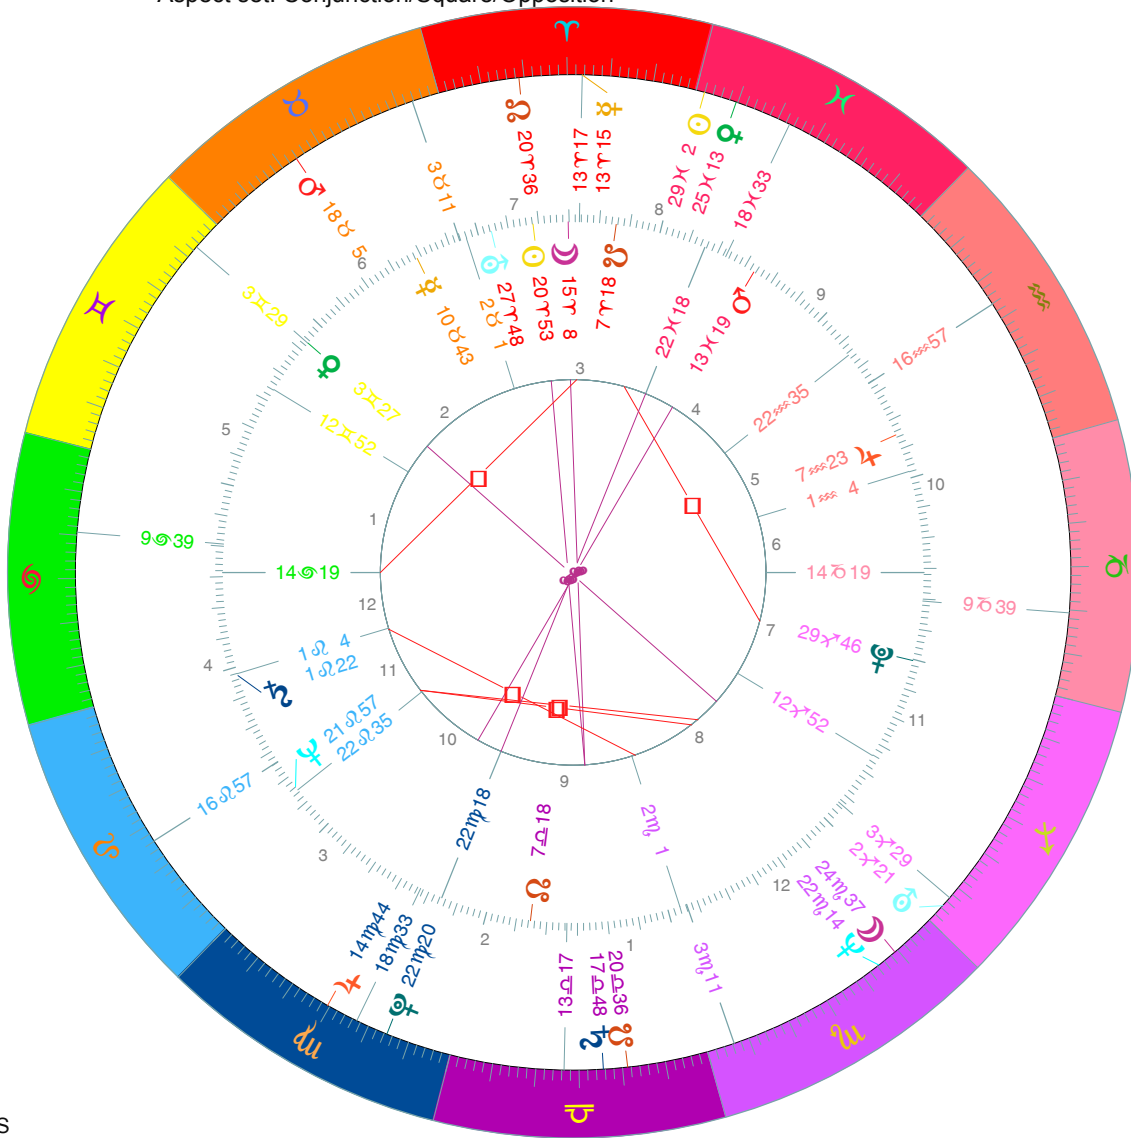

Comparison Chart

Outer - Geocentric
Birth of Raphael

At Urbino/Italy, Latitude 43N44', Longitude 12E38'
Date: Friday, 28/MAR/1483, Julian
Time: 21:27, Local Time
Sidereal Time 10:25:25, Vernal Point 12 X 27'56"

Inner - Geocentric
Birth of Novalis (V. ^)

At Wiederstedt, Germany, Latitude 51N38', Longitude 11E30'
Date: Saturday, 2/MAY/1772, Gregorian
Time: 10: 8, Local Time
Sidereal Time 0:51: 0, Vernal Point 8 X 26'12"

OUTER INNER

PI	Position	R	Position	R
☉	29 X 2		20 Y 53	
☾	24 m 37		15 Y 8	
☿	13 Y 15		10 D 43	
♀	25 X 13	R	3 A 27	
♂	18 D 5		13 X 19	
♃	14 m 44	R	7 S 23	
♅	17 A 48	R	1 D 22	
♁	2 X 21	R	27 Y 48	
♆	22 m 14	R	21 D 57	R
♇	22 m 20	R	29 X 46	R
♄	20 Y 36		7 A 18	
♂	20 A 36		7 Y 18	

House System: Placidus, Zodiac: Sidereal SVP
Aspect set: Conjunction/Square/Opposition

Cross Aspects INNER PLANETS

	☉	☾	☿	♀	♂	♃	♅	♆	A	M
☉									☐ 0° 44'	
☾									☐ 2° 40'	
☿		♂ 1° 52'							☐ 1° 4'	
♀										♂ 2° 55'
♂										
♃										
♅										
♆										
A										
M										