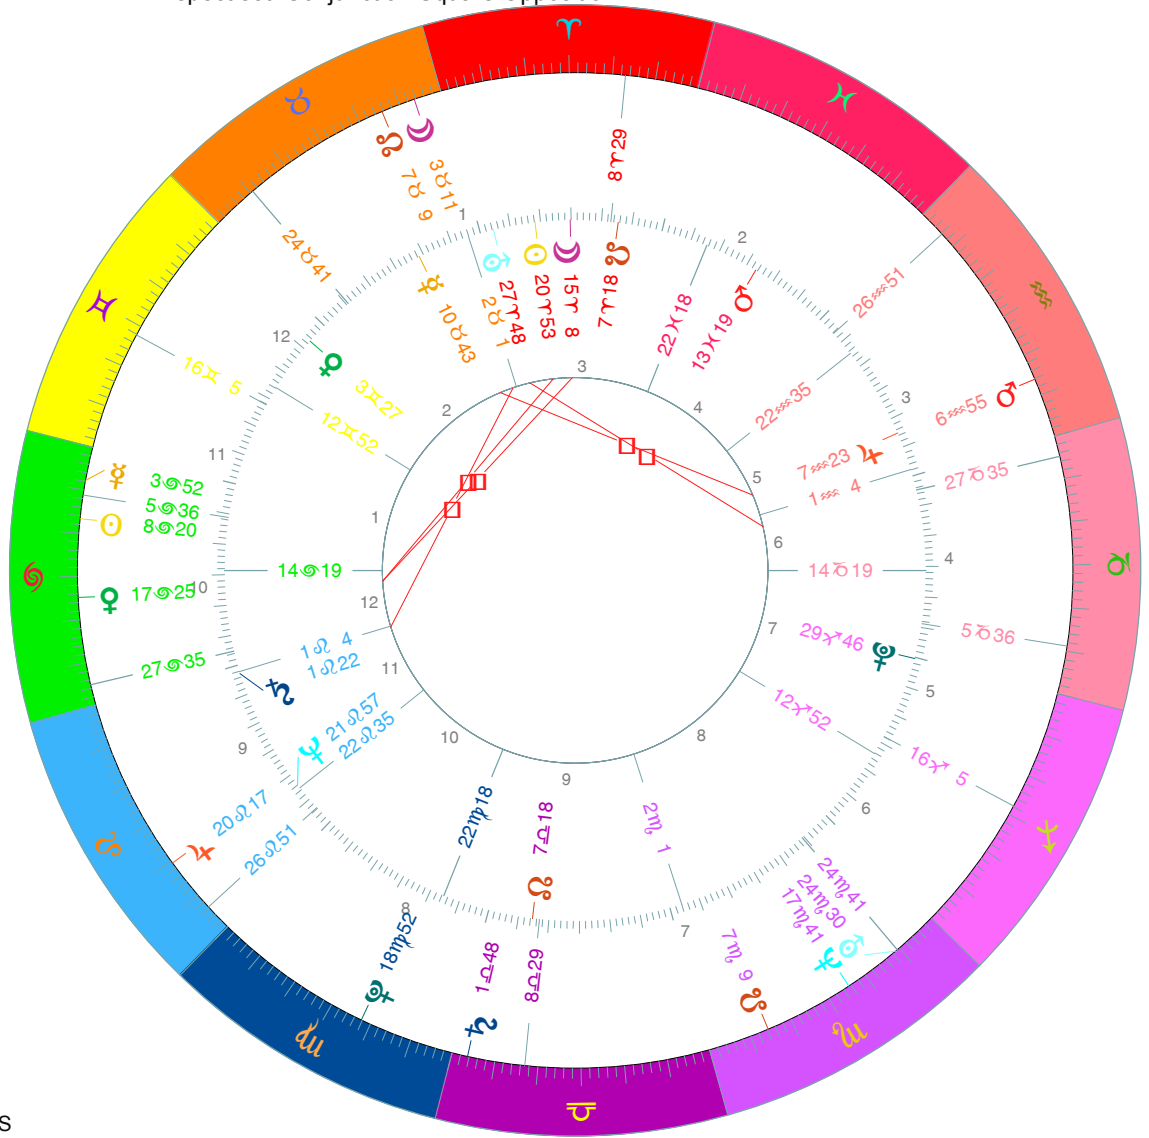

Comparison Chart

Outer - Geocentric
Conception of **Raphael**

At Urbino, Latitude 43N43', Longitude 12E38'
Date: Wednesday, 10/JUL/1482, Julian
Time: 1:24, Local Time
Sidereal Time 21:10:22, Vernal Point 12 X 28'31"

Inner - Geocentric
Birth of **Novalis (V. ^)**

At Wiederstedt, Germany, Latitude 51N38', Longitude 11E30'
Date: Saturday, 2/MAY/1772, Gregorian
Time: 10: 8, Local Time
Sidereal Time 0:51: 0, Vernal Point 8 X 26'12"

OUTER INNER

PI	Position	R	Position	R
☉	8♉20		20♋53	
☾	3♊11		15♋8	
☿	3♉52		10♊43	
♀	17♉25		3♋27	
♂	6♋55	R	13♌19	
♁	20♊17		7♋23	
♂	1♌48		1♊22	
♄	24♌30	R	27♋48	
♃	17♌41	R	21♊57	R
♂	18♌52		29♌46	R
♊	7♉9		7♌18	
♋	7♌9		7♋18	

House System: Placidus, Zodiac: Sidereal SVP
Aspect set: Conjunction/Square/Opposition

	Houses	Houses
1	24♊41	14♉19
2	8♋29	12♋52
3	26♋51	2♊1
4	27♌35	22♌18
5	5♌36	22♋35
6	16♌5	1♋4
7	24♌41	14♌19
8	8♌29	12♌52
9	26♌51	2♌1
10	27♉35	22♌18
11	5♉36	22♉35
12	16♉5	1♉4

Cross Aspects

INNER PLANETS

	☉	☾	☿	♀	♂	♁	♂	♄	♃	♄	♃	A	M
☉													
☾									☐ 1°48'				
☿													
♀	☐ 3°27'	☐ 2°18'											
♂								♁ 0°28'					
♁													
♂										♁ 1°39'			
♄													
♃													
♄													
♃													
A													
M													☐ 0°13'