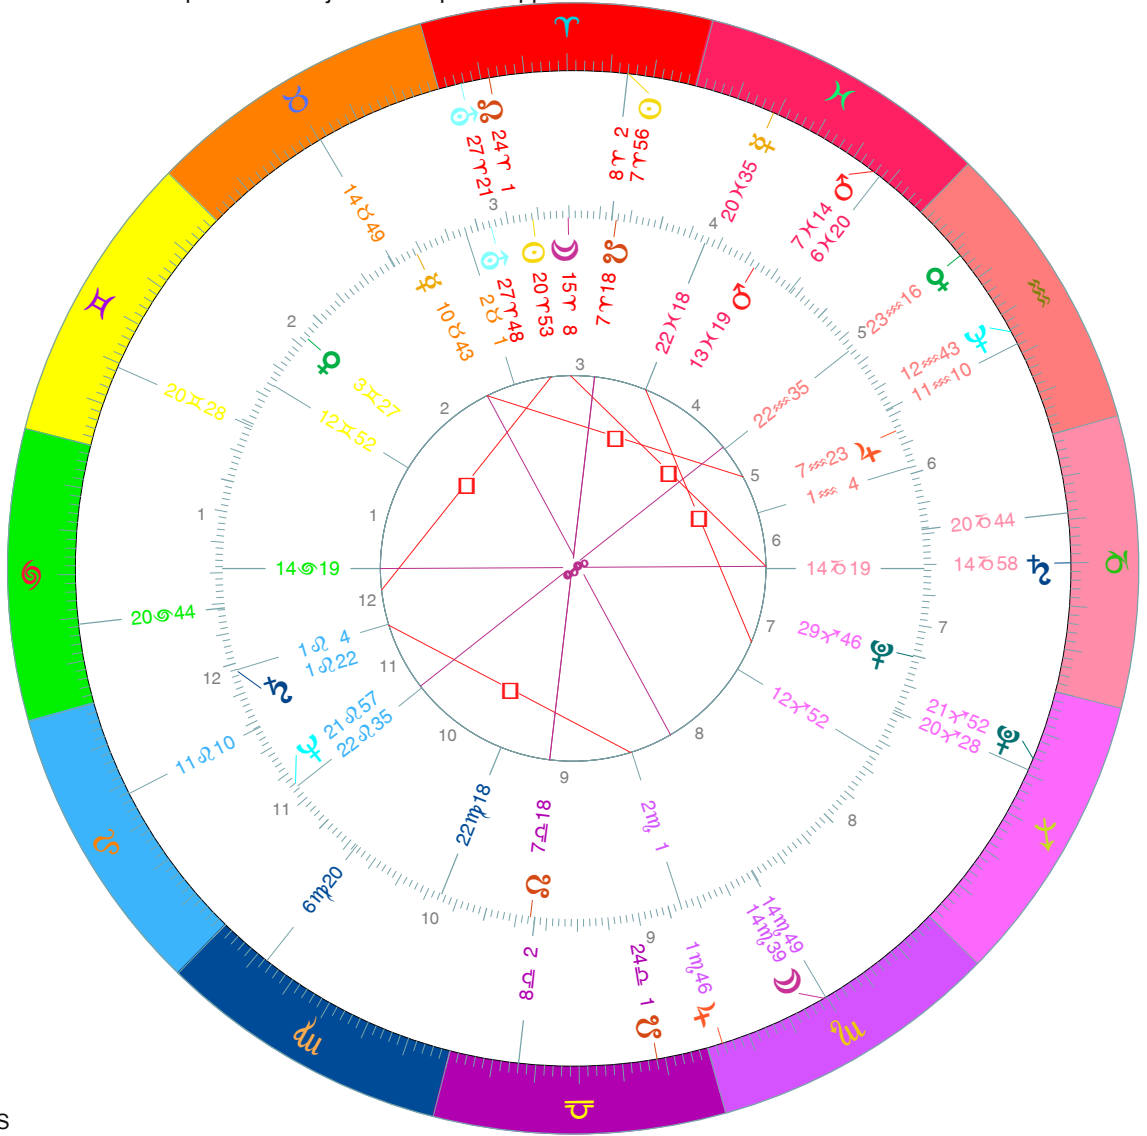

Comparison Chart

Outer - Geocentric
 Death of **Raphael** (V. *)
 At Rome, Italy, Latitude 41N53', Longitude 12E30'
 Date: Friday, 6/APR/1520, Julian
 Time: 12: 0, Local Time
 Sidereal Time 1:36:42, Vernal Point 11 X 56'59"

Inner - Geocentric
 Birth of **Novalis** (V. ^)
 At Wiederstedt, Germany, Latitude 51N38', Longitude 11E30'
 Date: Saturday, 2/MAY/1772, Gregorian
 Time: 10: 8, Local Time
 Sidereal Time 0:51: 0, Vernal Point 8 X 26'12"

PI	Position	R	Position	R
☉	7 7 56		20 7 53	
☾	14 7 39		15 7 8	
☿	20 7 35		10 8 43	
♀	23 7 16		3 7 27	
♂	7 7 14		13 7 19	
♃	1 7 46	R	7 7 23	
♅	14 7 58		1 7 22	
♁	27 7 21		27 7 48	
♃	12 7 43		21 7 57	R
♁	21 7 52	R	29 7 46	R
♁	24 7 1		7 7 18	
♁	24 7 1		7 7 18	

House System: Placidus, Zodiac: Sidereal SVP
 Aspect set: Conjunction/Square/Opposition

Cross Aspects

	☉	☾	☿	♀	♂	♃	♅	♁	♁	A	M
☉										♁ 0°38'	
☾			♁ 3°55'								
☿											♂ 1°43'
♀										♁ 1°20'	
♂											
♃											♁ 0°24'
♅											
♁											♁ 0°39'
♁											
♁											♁ 0°27'
♁											
♁											♁ 1°59'
♁											
♁											♁ 0°26'
A											♁ 0° 8'
M											♁ 0°44'