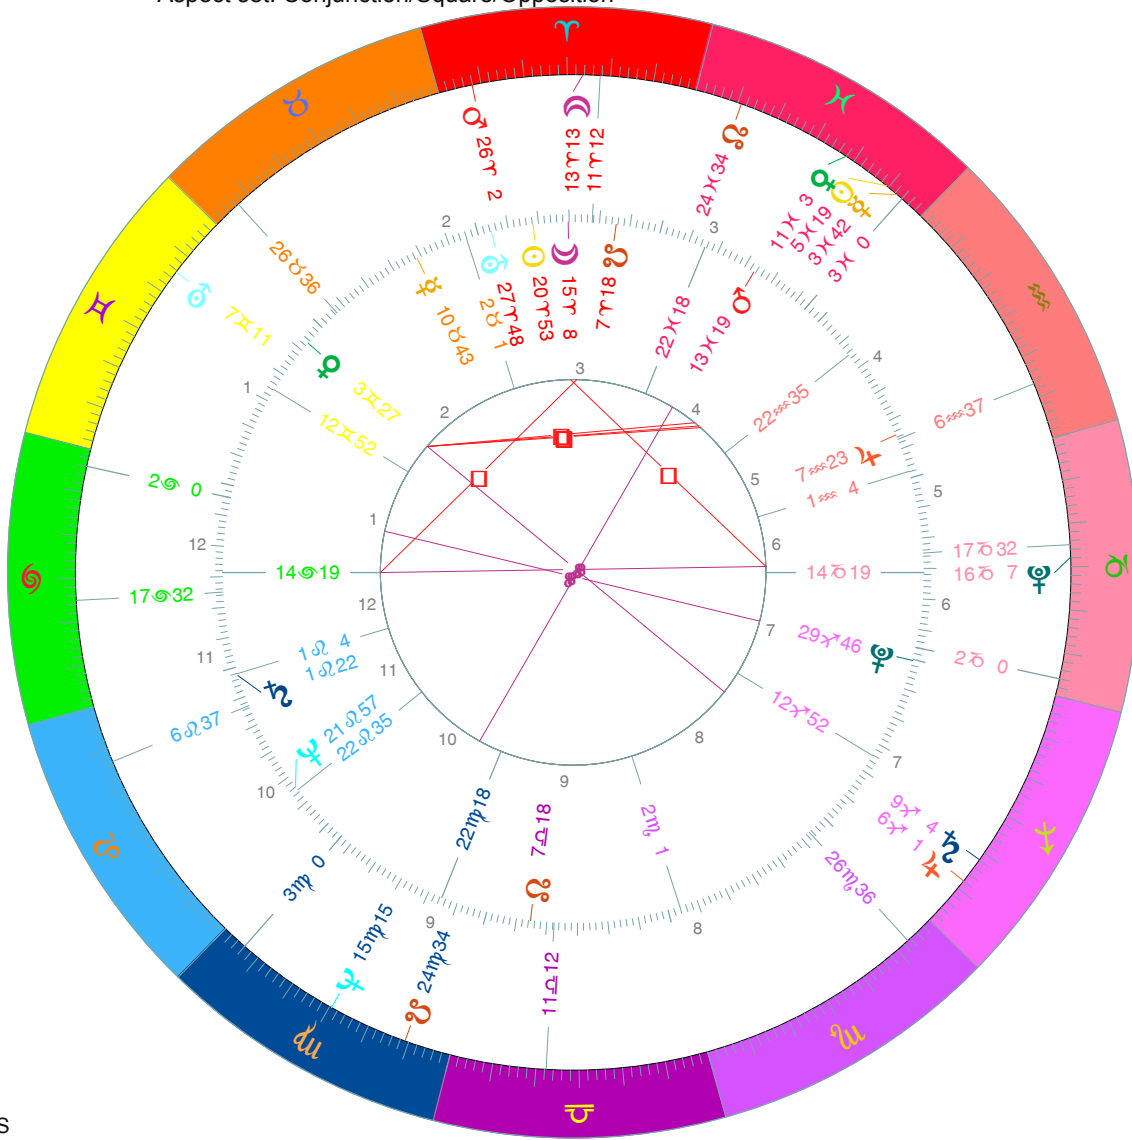

Comparison Chart

Outer - Geocentric

Birth of **Sophie von Kuhn** (V. *)

At Gruningen, Germany, Latitude 52N17', Longitude 12E28'

Date: Sunday, 17/MAR/1782, Gregorian

Time: 12: 0, Local Time

Sidereal Time 23:40:33, Vernal Point 8 X 17'56"

Inner - Geocentric

Birth of **Novalis** (V. ^)

At Wiederstedt, Germany, Latitude 51N38', Longitude 11E30'

Date: Saturday, 2/MAY/1772, Gregorian

Time: 10: 8, Local Time

Sidereal Time 0:51: 0, Vernal Point 8 X 26'12"

OUTER INNER

PI	Position	R	Position	R
☉	5 X 19		20 Y 53	
☾	13 Y 13		15 Y 8	
☿	3 X 42	R	10 Y 43	
♀	11 X 3	R	3 X 27	
♂	26 Y 2		13 X 19	
♃	6 X 1		7 X 23	
♅	9 X 4		1 Q 22	
♁	7 X 11		27 Y 48	
♃	15 m 15	R	21 Q 57	R
♁	16 Q 7		29 X 46	R
♁	24 X 34		7 Q 18	
♁	24 m 34		7 Y 18	

House System: Placidus, Zodiac: Sidereal SVP
Aspect set: Conjunction/Square/Opposition

Cross Aspects

INNER PLANETS

	☉	☾	☿	♀	♂	♃	♅	♁	A	M
☉				☐ 1°52'						
☾	♂ 1°55'								☐ 1° 6'	
☿			☐ 0°15'							
♀				♂ 2°16'						
♂					♂ 1°47'					
♃				♂ 2°34'						
♅										
♁				♂ 1°56'						
A	☐ 0°59'								♂ 1°48'	
M									♂ 2°14'	
				☐ 0°27'						