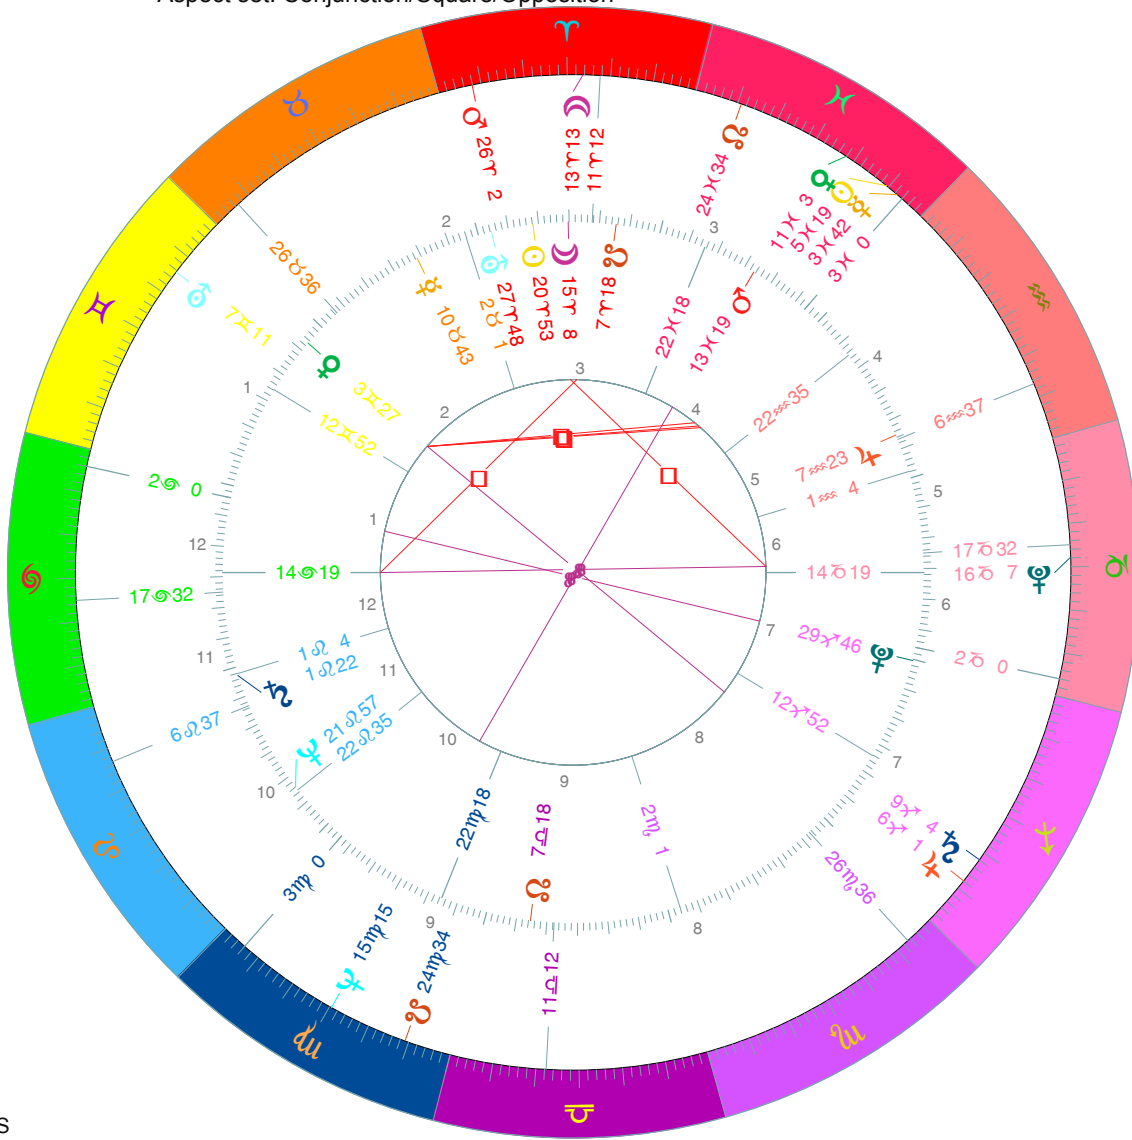

# Comparison Chart

Outer - Geocentric

Birth of **Sophie von Kuhn** (V. \*)

At Gruningen, Germany, Latitude 52N17', Longitude 12E28'

Date: Sunday, 17/MAR/1782, Gregorian

Time: 12: 0, Local Time

Sidereal Time 23:40:33, Vernal Point 8 X 17'56"

Inner - Geocentric

Birth of **Novalis** (V. ^)

At Wiederstedt, Germany, Latitude 51N38', Longitude 11E30'

Date: Saturday, 2/MAY/1772, Gregorian

Time: 10: 8, Local Time

Sidereal Time 0:51: 0, Vernal Point 8 X 26'12"

## OUTER INNER

PI	Position	R	Position	R
☉	5 X 19		20 Y 53	
☾	13 Y 13		15 Y 8	
☿	3 X 42	R	10 Y 43	
♀	11 X 3	R	3 X 27	
♂	26 Y 2		13 X 19	
♃	6 X 1		7 X 23	
♅	9 X 4		1 Q 22	
♁	7 X 11		27 Y 48	
♆	15 m 15	R	21 Q 57	R
♇	16 Q 7		29 X 46	R
♄	24 X 34		7 Q 18	
♂	24 m 34		7 Y 18	

House System: Placidus, Zodiac: Sidereal SVP  
Aspect set: Conjunction/Square/Opposition