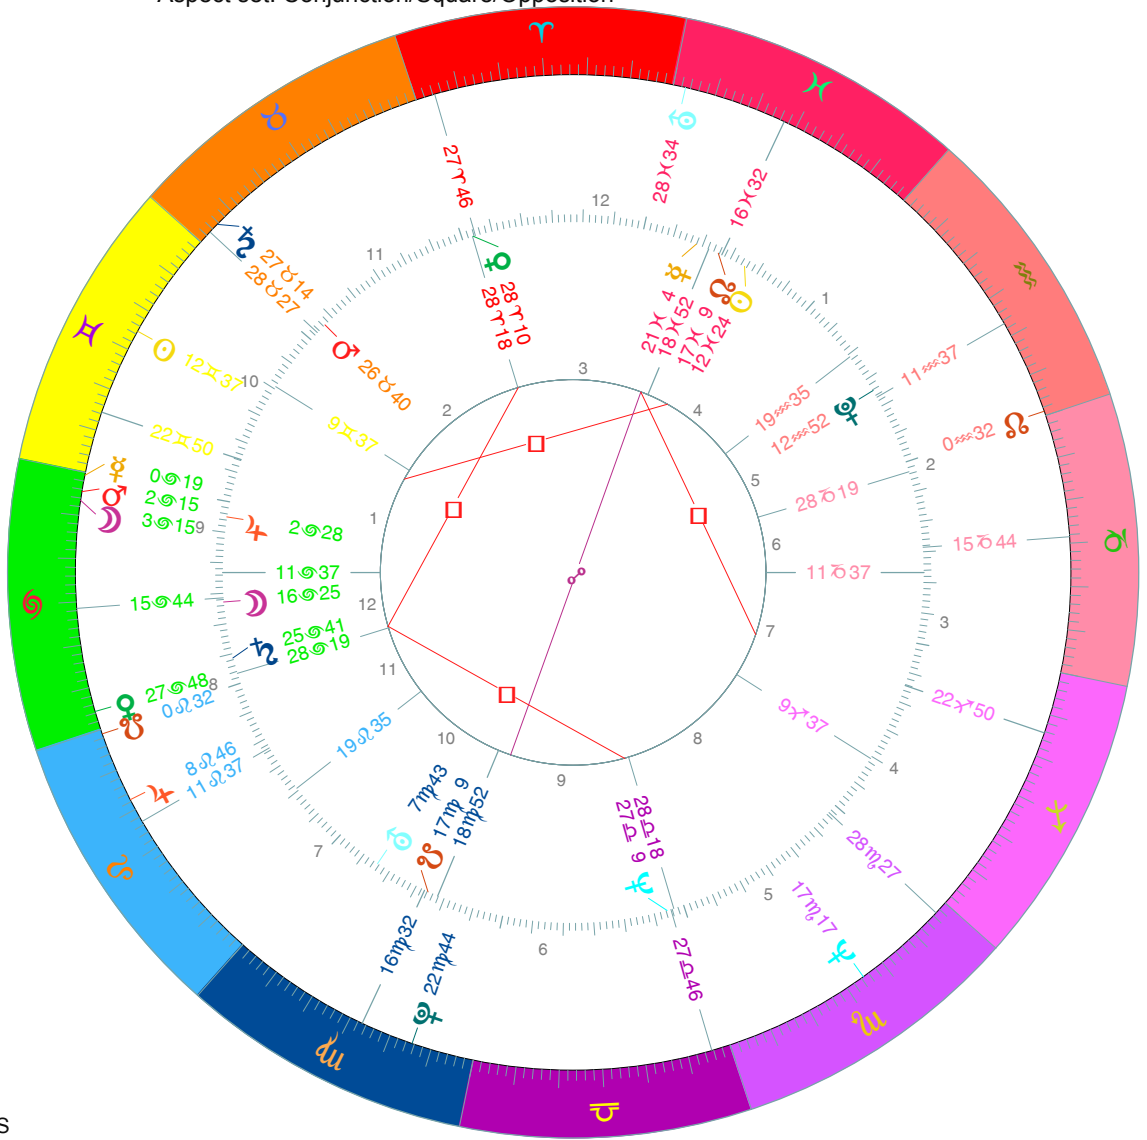

Comparison Chart

Outer - Geocentric
 Birth of **John the Baptist** (V. ^)
 At Jutta (Yattah), Latitude 31N32', Longitude 35E6'
 Date: Wednesday, 4/JUN/2 B.C., Julian
 Time: 0:37, Local Time
 Sidereal Time 17:15:23, Vernal Point 37° 35'2"

Inner - Geocentric
 Death of **Novalis**
 At Weissenfels, Germany, Latitude 51N12', Longitude 11E58'
 Date: Wednesday, 25/MAR/1801, Gregorian
 Time: 12:30, Local Time
 Sidereal Time 24:39:48, Vernal Point 88° 2' 1"

PI	Position	R	Position	R
☉	12♊37		12♋24	
☾	3♌15		16♌25	
☿	0♌19		21♋4	R
♀	27♌48		28♋10	
♂	2♌15		26♌40	
♃	8♌46		2♌28	
♅	27♌14		25♌41	R
♁	28♋34		7♍43	R
♃	17♍17	R	27♎9	R
♅	22♍44		12♍52	
♁	0♍32		17♋9	
♂	0♌32		17♍9	

Cross Aspects

	☉	☾	☿	♀	♂	♃	♅	♁	♂	A	M
☉	☐ 0°13'										
☾						♂ 0°47'					
☿						♂ 2°9'					
♀				☐ 0°22'		♂ 2°7'		☐ 0°40'			
♂						♂ 0°13'					
♃											
♅						♂ 0°33'					
♁											
♂											
A										♂ 0°37'	♂ 2°20'
M											☐ 1°46'