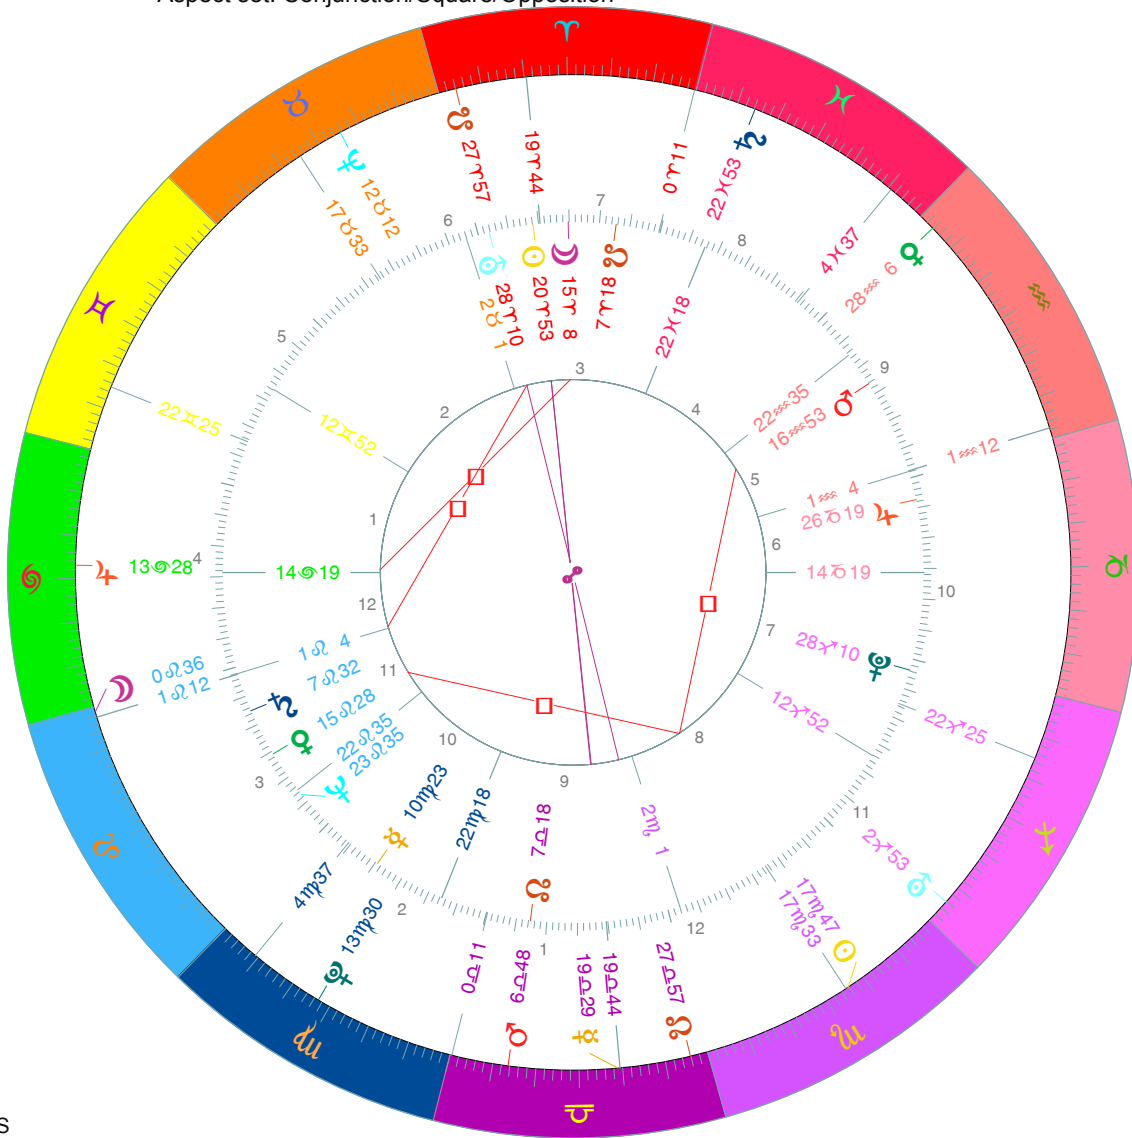

Comparison Chart

Outer - Tychonic

Death of (St.) Elisabeth of Hungary

At Marburg, Latitude 50N49', Longitude 8E46'

Date: Monday, 17/NOV/1231, Julian

Time: 5: 0, Local Time

Sidereal Time 9:10:52, Vernal Point 15X5752"

Inner - Tychonic

Birth of Novalis (V. ^)

At Wiederstedt, Germany, Latitude 51N38', Longitude 11E30'

Date: Saturday, 2/MAY/1772, Gregorian

Time: 10: 8, Local Time

Sidereal Time 0:51: 0, Vernal Point 8X26'12"

OUTER INNER

PI	Position	R	Position	R
☉	17♍47		20♍53	
☾	0♌36		15♍8	
☿	19♌29		10♍23	
♀	28♋6		15♌28	
♂	6♌48		16♋53	
♃	13♉28		26♌19	
♅	22♋53		7♌32	
♁	2♋53		28♍10	
♂	12♉12		23♌35	
♁	13♍30		28♋10	
♁	27♌57		7♌18	
♁	27♍57		7♍18	

House System: Placidus, Zodiac: Sidereal SVP
Aspect set: Conjunction/Square/Opposition

	Houses	Houses
1	19♌44	14♉19
2	0♌11	12♋52
3	4♍37	2♉1
4	1♌12	22♋18
5	22♋25	22♋35
6	17♉33	1♋4
7	19♍44	14♌19
8	0♍11	12♋52
9	4♋37	2♍1
10	1♋12	22♍18
11	22♋25	22♌35
12	17♍33	1♌4

Cross Aspects

INNER PLANETS

	☉	☾	☿	♀	♂	♃	♅	♁	♁	A	M
☉				☐ 2°19'	☐ 0°54'						
☾							☐ 2°26'				
☿	♁ 1°24'										
♀											
♂								♁ 0°30'			
♃		☐ 1°39'							♁ 0°51'		
♅											♁ 0°35'
♁											
♁							♁ 0°13'				
A	♁ 1°9'										
M