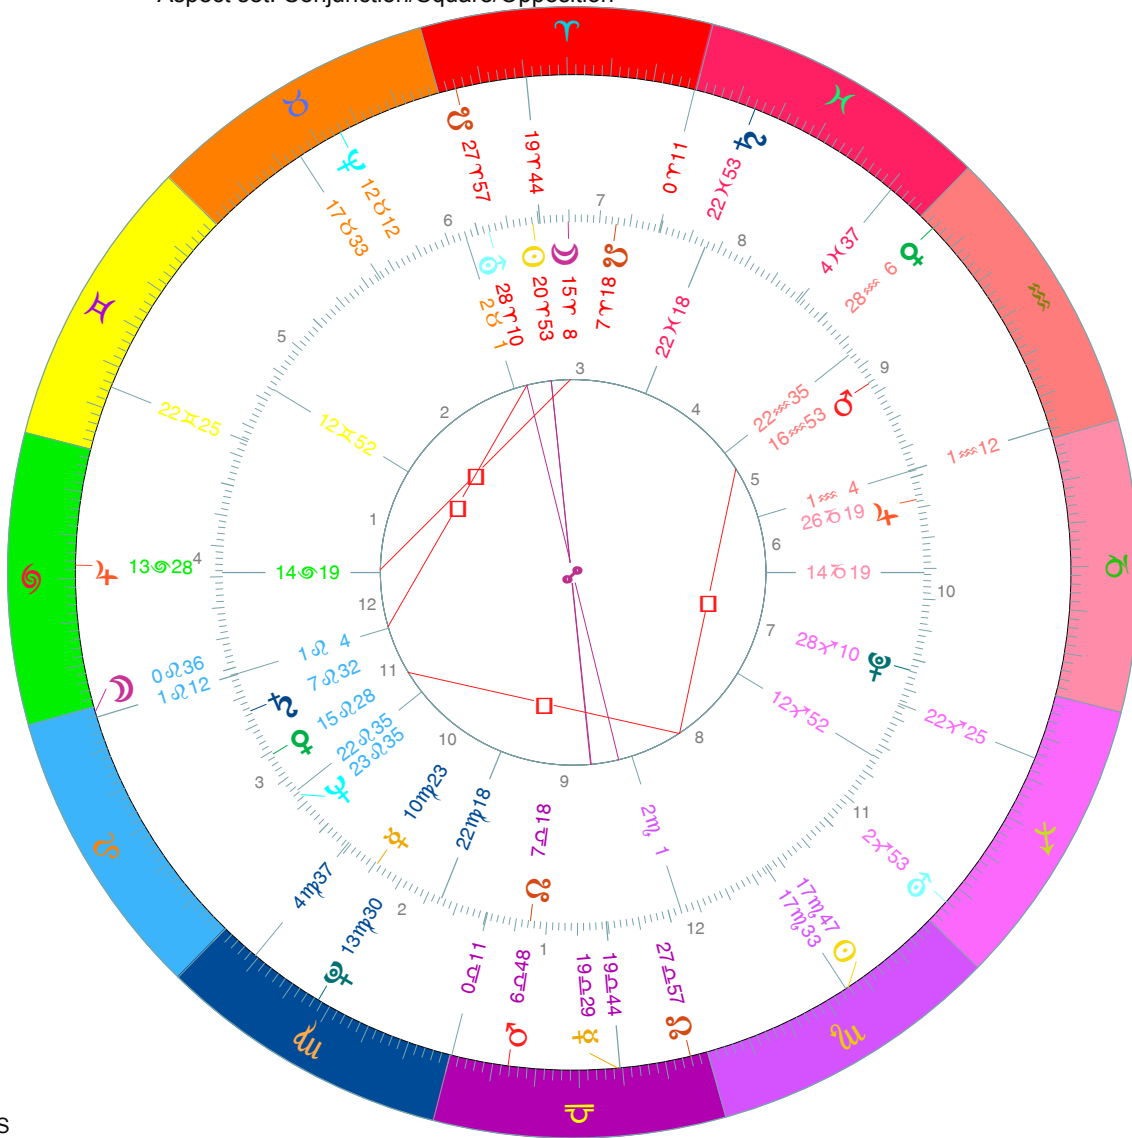

Comparison Chart

Outer - Tychonic

Death of (St.) Elisabeth of Hungary

At Marburg, Latitude 50N49', Longitude 8E46'

Date: Monday, 17/NOV/1231, Julian

Time: 5: 0, Local Time

Sidereal Time 9:10:52, Vernal Point 15 X 57'52"

Inner - Tychonic

Birth of Novalis (V. ^)

At Wiederstedt, Germany, Latitude 51N38', Longitude 11E30'

Date: Saturday, 2/MAY/1772, Gregorian

Time: 10: 8, Local Time

Sidereal Time 0:51: 0, Vernal Point 8 X 26'12"

OUTER INNER

PI	Position	R	Position	R
☉	17♍47		20♍53	
☾	0♌36		15♍8	
☿	19♌29		10♍23	
♀	28♋6		15♌28	
♂	6♌48		16♋53	
♁	13♉28		26♌19	
♂	22♋53		7♌32	
♄	2♋53		28♍10	
♃	12♉12		23♌35	
♂	13♍30		28♋10	
♆	27♌57		7♌18	
♇	27♍57		7♍18	

House System: Placidus, Zodiac: Sidereal SVP
Aspect set: Conjunction/Square/Opposition

	Houses	Houses
1	19♌44	14♉19
2	0♌11	12♋52
3	4♍37	2♉1
4	1♌12	22♋18
5	22♋25	22♋35
6	17♉33	1♋4
7	19♍44	14♌19
8	0♍11	12♋52
9	4♋37	2♍1
10	1♋12	22♍18
11	22♋25	22♌35
12	17♍33	1♌4

Cross Aspects

INNER PLANETS

	☉	☾	☿	♀	♂	♁	♂	♄	♃	♄	♆	A	M
☉				☐ 2°19'	☐ 0°54'								
☾							☐ 2°26'						
☿	♂ 1°24'												
♀													
♂							♂ 0°30'						
♁		☐ 1°39'										♂ 0°51'	
♂													♂ 0°35'
♄													
♃													
♄													
♆													
A	♂ 1°9'												
M